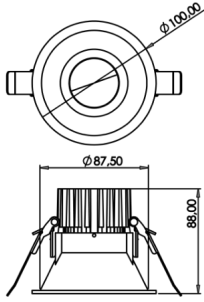

Recta

REC 010 008 009A 8040 10 30 SD 44 00

Sıva Altı Downlight & Spot Armatür

Armatür Grubu	Downlight & Spot
Montaj Tipi	Sıva Altı
Armatür Rengi	RAL 9010 - RAL 9005
Gövde	Alüminyum Enjeksiyon
Optik	15° 30° 40° Reflektör
Işık Kaynağı	LED
Elektriksel Koruma Sınıfı	CLASS II
IP	44
IK	02
Çalışma Sıcaklığı	-20°C / +40°C
Işık Akısı	810
Tüketim Gücü	9
Armatür Verimliliği	90 lm/W
Renksel Geri Verim (CRI)	>80
Işık Renk Sıcaklığı (CCT)	2700K/3000K/4000K/6500K
Renk Toleransı	< 3 SDCM
Driver Tipi	On/Off
Driver Markası	Tridonic
LED Markası	Samsung
Giriş Gerilimi / Frekans	220-240 V AC 50/60 Hz
Güç Faktörü	>0.9
Surge	1kV
THD (AKIM)	>%20
LED ömrü	>50.000 saat
Opsiyon	On-Off / Dali / 1-10V / Acil Durum Kitli

Teknik Çizim

Fotometrik Eğri

Sipariş Kodu	Ürün Kodu	Güç (W)	Işık Akısı (LM)	CRI	CCT (K)	Optik	Ölçüler (mm)
13001858	REC 010 008 009A 8040 10 30 SD 44 00	9	810	>80	4000	30° Reflektör	Ø100x88

www.atelaydinlatma.com