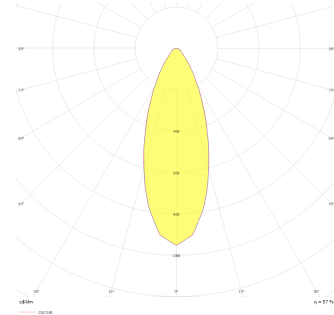

Recta

REC 010 008 009A 8040 10 30 SD 44 00

Sıva Altı Downlight & Spot Armatür

Armatür Grubu	Downlight & Spot
Montaj Tipi	Sıva Altı
Armatür Rengi	RAL 9010 - RAL 9005
Gövde	Alüminyum Enjeksiyon
Optik	15° 30° 40° Reflektör
Işık Kaynağı	LED
Elektriksel Koruma Sınıfı	CLASS II
IP	44
IK	02
Çalışma Sıcaklığı	-20°C / +40°C
Işık Akısı	810
Tüketim Gücü	9
Armatür Verimliliği	90 lm/W
Renksel Geri Verim (CRI)	>80
Işık Renk Sıcaklığı (CCT)	2700K/3000K/4000K/6500K
Renk Toleransı	< 3 SDCM
Driver Tipi	On/Off
Driver Markası	Tridonic
LED Markası	Samsung
Giriş Gerilimi / Frekans	220-240 V AC 50/60 Hz
Güç Faktörü	>0.9
Surge	1kV
THD (AKIM)	>%20
LED ömrü	>50.000 saat
Opsiyon	On-Off / Dali / 1-10V / Acil Durum Kitli

Teknik Çizim

Fotometrik Eğri

Sipariş Kodu	Ürün Kodu	Güç (W)	Işık Akısı (LM)	CRI	CCT (K)	Optik	Ölçüler (mm)
13001858	REC 010 008 009A 8040 10 30 SD 44 00	9	810	>80	4000	30° Reflektör	Ø100x88

www.atelaydinlatma.com