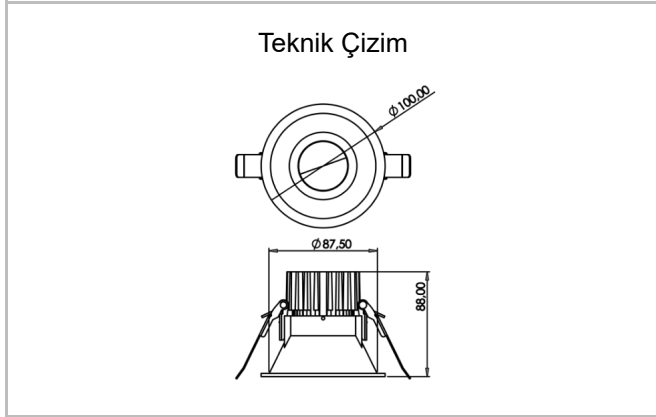

# Recta

REC 010 008 009A 8040 10 30 SD 44 00

Sıva Altı Downlight & Spot Armatür

<b>Armatür Grubu</b>	Downlight & Spot
<b>Montaj Tipi</b>	Sıva Altı
<b>Armatür Rengi</b>	RAL 9010 - RAL 9005
<b>Gövde</b>	Alüminyum Enjeksiyon
<b>Optik</b>	15° 30° 40° Reflektör
<b>Işık Kaynağı</b>	LED
<b>Elektriksel Koruma Sınıfı</b>	CLASS II
<b>IP</b>	44
<b>IK</b>	02
<b>Çalışma Sıcaklığı</b>	-20°C / +40°C
<b>Işık Akısı</b>	810
<b>Tüketim Gücü</b>	9
<b>Armatür Verimliliği</b>	90 lm/W
<b>Renksel Geri Verim (CRI)</b>	>80
<b>Işık Renk Sıcaklığı (CCT)</b>	2700K/3000K/4000K/6500K
<b>Renk Toleransı</b>	< 3 SDCM
<b>Driver Tipi</b>	On/Off
<b>Driver Markası</b>	Tridonic
<b>LED Markası</b>	Samsung
<b>Giriş Gerilimi / Frekans</b>	220-240 V AC 50/60 Hz
<b>Güç Faktörü</b>	>0.9
<b>Surge</b>	1kV
<b>THD (AKIM)</b>	>%20
<b>LED ömrü</b>	>50.000 saat
<b>Opsiyon</b>	On-Off / Dali / 1-10V / Acil Durum Kitli

Sipariş Kodu	Ürün Kodu	Güç (W)	Işık Akısı (LM)	CRI	CCT (K)	Optik	Ölçüler (mm)
13001858	REC 010 008 009A 8040 10 30 SD 44 00	9	810	>80	4000	30° Reflektör	Ø100x88

[www.atelaydinlatma.com](http://www.atelaydinlatma.com)