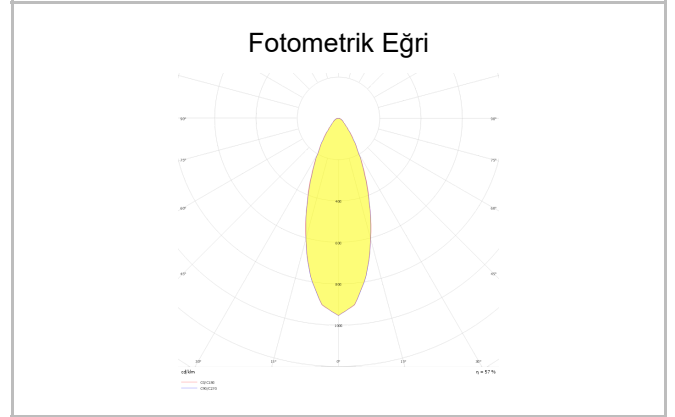

# Recta

REC 010 008 009A 8040 10 30 SD 44 00

Sıva Altı Downlight & Spot Armatür

<b>Armatür Grubu</b>	Downlight & Spot
<b>Montaj Tipi</b>	Sıva Altı
<b>Armatür Rengi</b>	RAL 9010 - RAL 9005
<b>Gövde</b>	Alüminyum Enjeksiyon
<b>Optik</b>	15° 30° 40° Reflektör
<b>Işık Kaynağı</b>	LED
<b>Elektriksel Koruma Sınıfı</b>	CLASS II
<b>IP</b>	44
<b>IK</b>	02
<b>Çalışma Sıcaklığı</b>	-20°C / +40°C
<b>Işık Akısı</b>	810
<b>Tüketim Gücü</b>	9
<b>Armatür Verimliliği</b>	90 lm/W
<b>Renksel Geri Verim (CRI)</b>	>80
<b>Işık Renk Sıcaklığı (CCT)</b>	2700K/3000K/4000K/6500K
<b>Renk Toleransı</b>	< 3 SDCM
<b>Driver Tipi</b>	On/Off
<b>Driver Markası</b>	Tridonic
<b>LED Markası</b>	Samsung
<b>Giriş Gerilimi / Frekans</b>	220-240 V AC 50/60 Hz
<b>Güç Faktörü</b>	>0.9
<b>Surge</b>	1kV
<b>THD (AKIM)</b>	>%20
<b>LED ömrü</b>	>50.000 saat
<b>Opsiyon</b>	On-Off / Dali / 1-10V / Acil Durum Kitli

Sipariş Kodu	Ürün Kodu	Güç (W)	Işık Akısı (LM)	CRI	CCT (K)	Optik	Ölçüler (mm)
13001858	REC 010 008 009A 8040 10 30 SD 44 00	9	810	>80	4000	30° Reflektör	Ø100x88

[www.atelaydinlatma.com](http://www.atelaydinlatma.com)