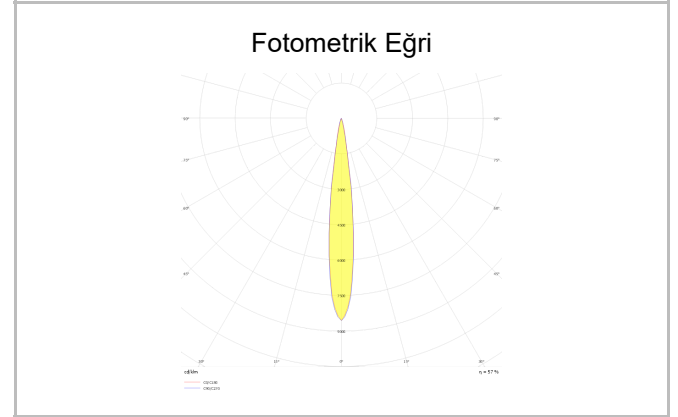

Recta

REC 010 008 009A 8040 10 15 SD 44 00

Sıva Altı Downlight & Spot Armatür

Armatür Grubu	Downlight & Spot
Montaj Tipi	Sıva Altı
Armatür Rengi	RAL 9010 - RAL 9005
Gövde	Alüminyum Enjeksiyon
Optik	15° 30° 40° Reflektör
Işık Kaynağı	LED
Elektriksel Koruma Sınıfı	CLASS II
IP	44
IK	02
Çalışma Sıcaklığı	-20°C / +40°C
Işık Akısı	810
Tüketim Gücü	9
Armatür Verimliliği	90 lm/W
Renksel Geri Verim (CRI)	>80
Işık Renk Sıcaklığı (CCT)	2700K/3000K/4000K/6500K
Renk Toleransı	< 3 SDCM
Driver Tipi	On/Off
Driver Markası	Tridonic
LED Markası	Samsung
Giriş Gerilimi / Frekans	220-240 V AC 50/60 Hz
Güç Faktörü	>0.9
Surge	1kV
THD (AKIM)	>%20
LED ömrü	>50.000 saat
Opsiyon	On-Off / Dali / 1-10V / Acil Durum Kitli

Sipariş Kodu	Ürün Kodu	Güç (W)	Işık Akısı (LM)	CRI	CCT (K)	Optik	Ölçüler (mm)
13001834	REC 010 008 009A 8040 10 15 SD 44 00	9	810	>80	4000	15° Reflektör	Ø100x88

www.atelaydinlatma.com