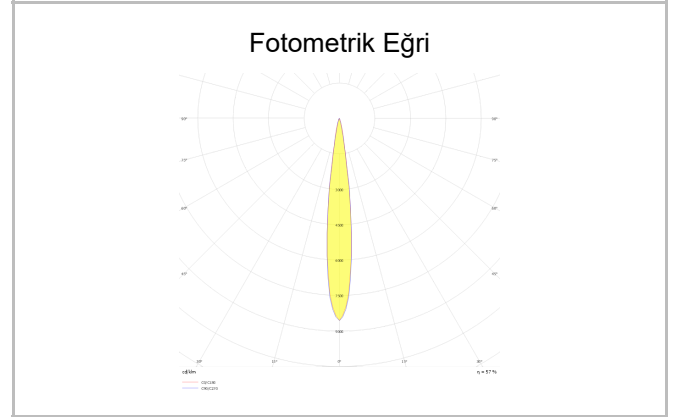

Recta

REC 010 008 009A 8040 10 15 SD 44 00

Sıva Altı Downlight & Spot Armatür

Armatür Grubu	Downlight & Spot
Montaj Tipi	Sıva Altı
Armatür Rengi	RAL 9010 - RAL 9005
Gövde	Alüminyum Enjeksiyon
Optik	15° 30° 40° Reflektör
Işık Kaynağı	LED
Elektriksel Koruma Sınıfı	CLASS II
IP	44
IK	02
Çalışma Sıcaklığı	-20°C / +40°C
Işık Akısı	810
Tüketim Gücü	9
Armatür Verimliliği	90 lm/W
Renksel Geri Verim (CRI)	>80
Işık Renk Sıcaklığı (CCT)	2700K/3000K/4000K/6500K
Renk Toleransı	< 3 SDCM
Driver Tipi	On/Off
Driver Markası	Tridonic
LED Markası	Samsung
Giriş Gerilimi / Frekans	220-240 V AC 50/60 Hz
Güç Faktörü	>0.9
Surge	1kV
THD (AKIM)	>%20
LED ömrü	>50.000 saat
Opsiyon	On-Off / Dali / 1-10V / Acil Durum Kittli

Sipariş Kodu	Ürün Kodu	Güç (W)	Işık Akısı (LM)	CRI	CCT (K)	Optik	Ölçüler (mm)
13001834	REC 010 008 009A 8040 10 15 SD 44 00	9	810	>80	4000	15° Reflektör	Ø100x88

www.atelaydinlatma.com