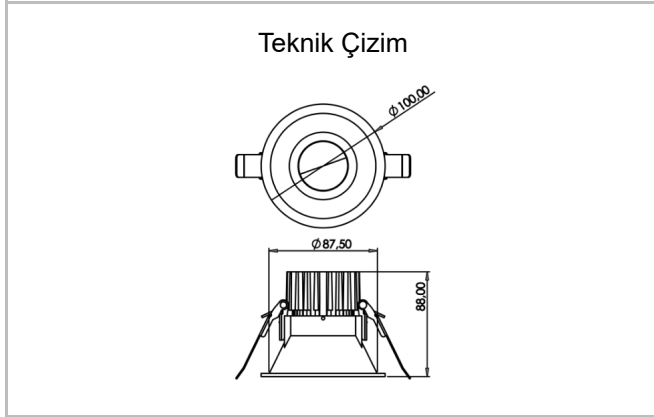

Recta

REC 010 008 009A 8040 10 15 SD 44 00

Sıva Altı Downlight & Spot Armatür

Armatür Grubu	Downlight & Spot
Montaj Tipi	Sıva Altı
Armatür Rengi	RAL 9010 - RAL 9005
Gövde	Alüminyum Enjeksiyon
Optik	15° 30° 40° Reflektör
Işık Kaynağı	LED
Elektriksel Koruma Sınıfı	CLASS II
IP	44
IK	02
Çalışma Sıcaklığı	-20°C / +40°C
Işık Akısı	810
Tüketim Gücü	9
Armatür Verimliliği	90 lm/W
Renksel Geri Verim (CRI)	>80
Işık Renk Sıcaklığı (CCT)	2700K/3000K/4000K/6500K
Renk Toleransı	< 3 SDCM
Driver Tipi	On/Off
Driver Markası	Tridonic
LED Markası	Samsung
Giriş Gerilimi / Frekans	220-240 V AC 50/60 Hz
Güç Faktörü	>0.9
Surge	1kV
THD (AKIM)	>%20
LED ömrü	>50.000 saat
Opsiyon	On-Off / Dali / 1-10V / Acil Durum Kitli

Sipariş Kodu	Ürün Kodu	Güç (W)	Işık Akısı (LM)	CRI	CCT (K)	Optik	Ölçüler (mm)
13001834	REC 010 008 009A 8040 10 15 SD 44 00	9	810	>80	4000	15° Reflektör	Ø100x88

www.atelaydinlatma.com