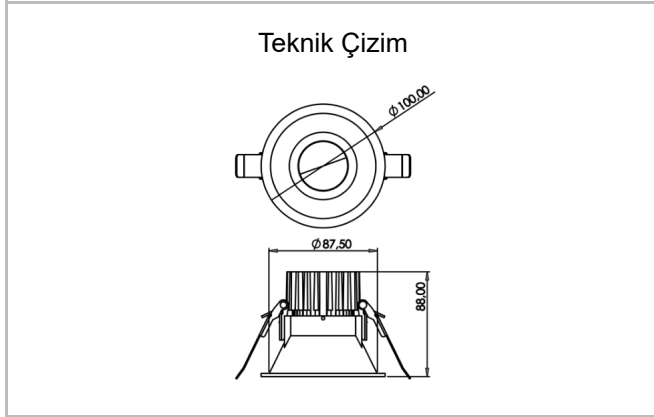

Recta

REC 010 008 009A 8040 10 15 SD 44 00

Sıva Altı Downlight & Spot Armatür

Armatür Grubu	Downlight & Spot
Montaj Tipi	Sıva Altı
Armatür Rengi	RAL 9010 - RAL 9005
Gövde	Alüminyum Enjeksiyon
Optik	15° 30° 40° Reflektör
Işık Kaynağı	LED
Elektriksel Koruma Sınıfı	CLASS II
IP	44
IK	02
Çalışma Sıcaklığı	-20°C / +40°C
Işık Akısı	810
Tüketim Gücü	9
Armatür Verimliliği	90 lm/W
Renksel Geri Verim (CRI)	>80
Işık Renk Sıcaklığı (CCT)	2700K/3000K/4000K/6500K
Renk Toleransı	< 3 SDCM
Driver Tipi	On/Off
Driver Markası	Tridonic
LED Markası	Samsung
Giriş Gerilimi / Frekans	220-240 V AC 50/60 Hz
Güç Faktörü	>0.9
Surge	1kV
THD (AKIM)	>%20
LED ömrü	>50.000 saat
Opsiyon	On-Off / Dali / 1-10V / Acil Durum Kittli

Sipariş Kodu	Ürün Kodu	Güç (W)	Işık Akısı (LM)	CRI	CCT (K)	Optik	Ölçüler (mm)
13001834	REC 010 008 009A 8040 10 15 SD 44 00	9	810	>80	4000	15° Reflektör	Ø100x88

www.atelaydinlatma.com