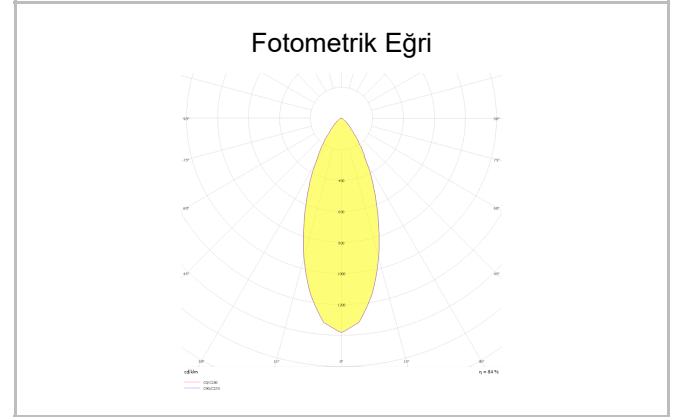

# Recta

REC 010 008 007A 8040 10 40 SD 44 00

Sıva Altı Downlight & Spot Armatür

<b>Armatür Grubu</b>	Downlight & Spot
<b>Montaj Tipi</b>	Sıva Altı
<b>Armatür Rengi</b>	RAL 9010 - RAL 9005
<b>Gövde</b>	Alüminyum Enjeksiyon
<b>Optik</b>	15° 30° 40° Reflektör
<b>Işık Kaynağı</b>	LED
<b>Elektriksel Koruma Sınıfı</b>	CLASS II
<b>IP</b>	44
<b>IK</b>	02
<b>Çalışma Sıcaklığı</b>	-20°C / +40°C
<b>Işık Akısı</b>	630
<b>Tüketim Gücü</b>	7
<b>Armatür Verimliliği</b>	90 lm/W
<b>Renksel Geri Verim (CRI)</b>	>80
<b>Işık Renk Sıcaklığı (CCT)</b>	2700K/3000K/4000K/6500K
<b>Renk Toleransı</b>	< 3 SDCM
<b>Driver Tipi</b>	On/Off
<b>Driver Markası</b>	Tridonic
<b>LED Markası</b>	Samsung
<b>Giriş Gerilimi / Frekans</b>	220-240 V AC 50/60 Hz
<b>Güç Faktörü</b>	>0.9
<b>Surge</b>	1kV
<b>THD (AKIM)</b>	>%20
<b>LED ömrü</b>	>50.000 saat
<b>Opsiyon</b>	On-Off / Dali / 1-10V / Acil Durum Kittli

Sipariş Kodu	Ürün Kodu	Güç (W)	Işık Akısı (LM)	CRI	CCT (K)	Optik	Ölçüler (mm)
13001810	REC 010 008 007A 8040 10 40 SD 44 00	7	630	>80	4000	40° Reflektör	Ø100x88

[www.atelaydinlatma.com](http://www.atelaydinlatma.com)