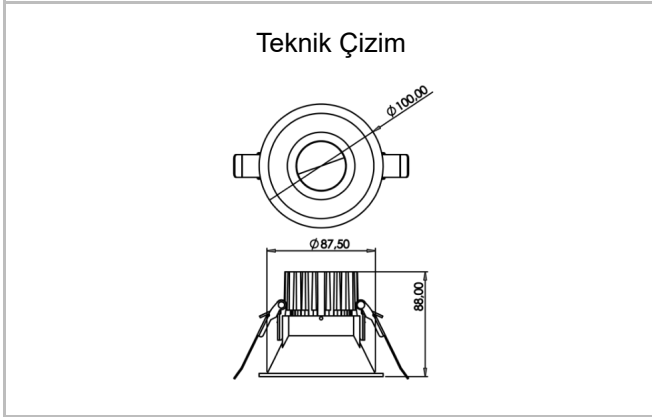

# Recta

REC 010 008 007A 8040 10 40 SD 44 00

Sıva Altı Downlight & Spot Armatür

<b>Armatür Grubu</b>	Downlight & Spot
<b>Montaj Tipi</b>	Sıva Altı
<b>Armatür Rengi</b>	RAL 9010 - RAL 9005
<b>Gövde</b>	Alüminyum Enjeksiyon
<b>Optik</b>	15° 30° 40° Reflektör
<b>Işık Kaynağı</b>	LED
<b>Elektriksel Koruma Sınıfı</b>	CLASS II
<b>IP</b>	44
<b>IK</b>	02
<b>Çalışma Sıcaklığı</b>	-20°C / +40°C
<b>Işık Akısı</b>	630
<b>Tüketim Gücü</b>	7
<b>Armatür Verimliliği</b>	90 lm/W
<b>Renksel Geri Verim (CRI)</b>	>80
<b>Işık Renk Sıcaklığı (CCT)</b>	2700K/3000K/4000K/6500K
<b>Renk Toleransı</b>	< 3 SDCM
<b>Driver Tipi</b>	On/Off
<b>Driver Markası</b>	Tridonic
<b>LED Markası</b>	Samsung
<b>Giriş Gerilimi / Frekans</b>	220-240 V AC 50/60 Hz
<b>Güç Faktörü</b>	>0.9
<b>Surge</b>	1kV
<b>THD (AKIM)</b>	>%20
<b>LED ömrü</b>	>50.000 saat
<b>Opsiyon</b>	On-Off / Dali / 1-10V / Acil Durum Kittli

Sipariş Kodu	Ürün Kodu	Güç (W)	Işık Akısı (LM)	CRI	CCT (K)	Optik	Ölçüler (mm)
13001810	REC 010 008 007A 8040 10 40 SD 44 00	7	630	>80	4000	40° Reflektör	Ø100x88

[www.atelaydinlatma.com](http://www.atelaydinlatma.com)