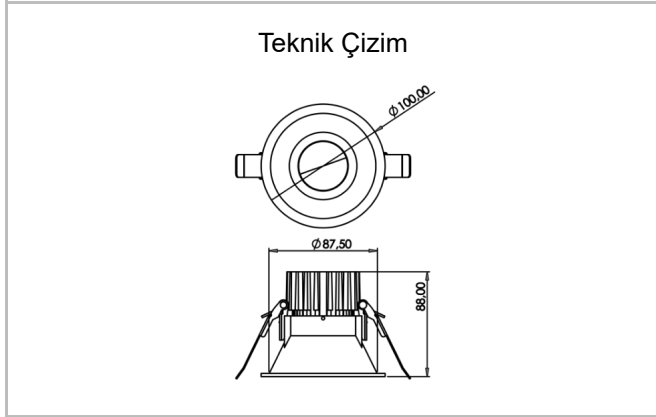

Recta

REC 010 008 007A 8040 10 30 SD 44 00

Sıva Altı Downlight & Spot Armatür

Armatür Grubu	Downlight & Spot
Montaj Tipi	Sıva Altı
Armatür Rengi	RAL 9010 - RAL 9005
Gövde	Alüminyum Enjeksiyon
Optik	15° 30° 40° Reflektör
Işık Kaynağı	LED
Elektriksel Koruma Sınıfı	CLASS II
IP	44
IK	02
Çalışma Sıcaklığı	-20°C / +40°C
Işık Akısı	630
Tüketim Gücü	7
Armatür Verimliliği	90 lm/W
Renksel Geri Verim (CRI)	>80
Işık Renk Sıcaklığı (CCT)	2700K/3000K/4000K/6500K
Renk Toleransı	< 3 SDCM
Driver Tipi	On/Off
Driver Markası	Tridonic
LED Markası	Samsung
Giriş Gerilimi / Frekans	220-240 V AC 50/60 Hz
Güç Faktörü	>0.9
Surge	1kV
THD (AKIM)	>%20
LED ömrü	>50.000 saat
Opsiyon	On-Off / Dali / 1-10V / Acil Durum Kittli

Sipariş Kodu	Ürün Kodu	Güç (W)	Işık Akısı (LM)	CRI	CCT (K)	Optik	Ölçüler (mm)
13001786	REC 010 008 007A 8040 10 30 SD 44 00	7	630	>80	4000	30° Reflektör	Ø100x88

www.atelaydinlatma.com