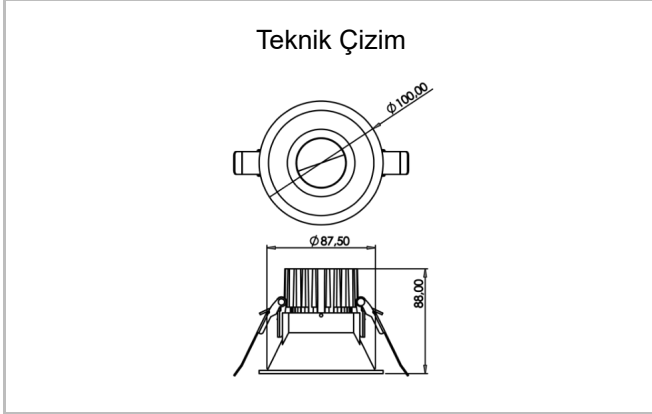

Recta

REC 010 008 007A 8040 10 30 SD 44 00

Sıva Altı Downlight & Spot Armatür

| | |
|----------------------------------|---|
| Armatür Grubu | Downlight & Spot |
| Montaj Tipi | Sıva Altı |
| Armatür Rengi | RAL 9010 - RAL 9005 |
| Gövde | Alüminyum Enjeksiyon |
| Optik | 15° 30° 40° Reflektör |
| Işık Kaynağı | LED |
| Elektriksel Koruma Sınıfı | CLASS II |
| IP | 44 |
| IK | 02 |
| Çalışma Sıcaklığı | -20°C / +40°C |
| Işık Akısı | 630 |
| Tüketim Gücü | 7 |
| Armatür Verimliliği | 90 lm/W |
| Renksel Geri Verim (CRI) | >80 |
| Işık Renk Sıcaklığı (CCT) | 2700K/3000K/4000K/6500K |
| Renk Toleransı | < 3 SDCM |
| Driver Tipi | On/Off |
| Driver Markası | Tridonic |
| LED Markası | Samsung |
| Giriş Gerilimi / Frekans | 220-240 V AC 50/60 Hz |
| Güç Faktörü | >0.9 |
| Surge | 1kV |
| THD (AKIM) | >%20 |
| LED ömrü | >50.000 saat |
| Opsiyon | On-Off / Dali / 1-10V / Acil Durum Kitli |

| Sipariş Kodu | Ürün Kodu | Güç (W) | Işık Akısı (LM) | CRI | CCT (K) | Optik | Ölçüler (mm) |
|--------------|--------------------------------------|---------|-----------------|-----|---------|---------------|--------------|
| 13001786 | REC 010 008 007A 8040 10 30 SD 44 00 | 7 | 630 | >80 | 4000 | 30° Reflektör | Ø100x88 |