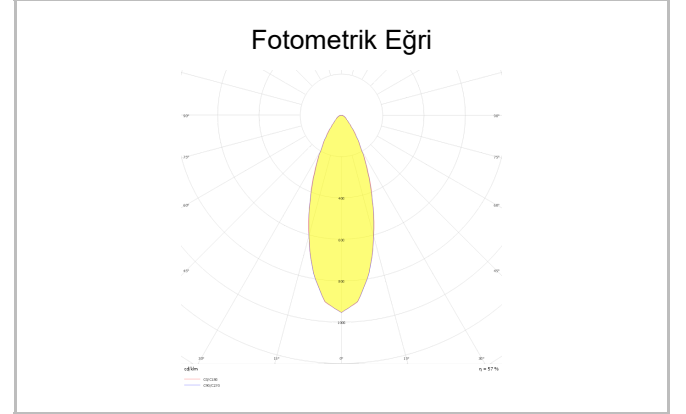

Recta

REC 010 008 007A 8040 10 30 SD 44 00

Sıva Altı Downlight & Spot Armatür

| | |
|----------------------------------|---|
| Armatür Grubu | Downlight & Spot |
| Montaj Tipi | Sıva Altı |
| Armatür Rengi | RAL 9010 - RAL 9005 |
| Gövde | Alüminyum Enjeksiyon |
| Optik | 15° 30° 40° Reflektör |
| Işık Kaynağı | LED |
| Elektriksel Koruma Sınıfı | CLASS II |
| IP | 44 |
| IK | 02 |
| Çalışma Sıcaklığı | -20°C / +40°C |
| Işık Akısı | 630 |
| Tüketim Gücü | 7 |
| Armatür Verimliliği | 90 lm/W |
| Renksel Geri Verim (CRI) | >80 |
| Işık Renk Sıcaklığı (CCT) | 2700K/3000K/4000K/6500K |
| Renk Toleransı | < 3 SDCM |
| Driver Tipi | On/Off |
| Driver Markası | Tridonic |
| LED Markası | Samsung |
| Giriş Gerilimi / Frekans | 220-240 V AC 50/60 Hz |
| Güç Faktörü | >0.9 |
| Surge | 1kV |
| THD (AKIM) | >%20 |
| LED ömrü | >50.000 saat |
| Opsiyon | On-Off / Dali / 1-10V / Acil Durum Kitli |

| Sipariş Kodu | Ürün Kodu | Güç (W) | Işık Akısı (LM) | CRI | CCT (K) | Optik | Ölçüler (mm) |
|--------------|--------------------------------------|---------|-----------------|-----|---------|---------------|--------------|
| 13001786 | REC 010 008 007A 8040 10 30 SD 44 00 | 7 | 630 | >80 | 4000 | 30° Reflektör | Ø100x88 |