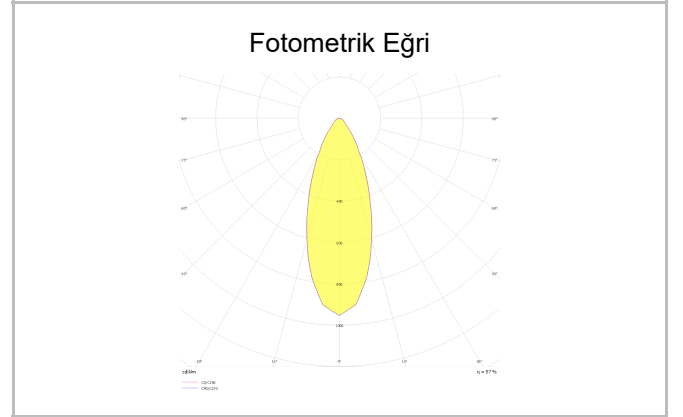

Recta

REC 010 008 007A 8040 10 30 SD 44 00

Sıva Altı Downlight & Spot Armatür

Armatür Grubu	Downlight & Spot
Montaj Tipi	Sıva Altı
Armatür Rengi	RAL 9010 - RAL 9005
Gövde	Alüminyum Enjeksiyon
Optik	15° 30° 40° Reflektör
Işık Kaynağı	LED
Elektriksel Koruma Sınıfı	CLASS II
IP	44
IK	02
Çalışma Sıcaklığı	-20°C / +40°C
Işık Akısı	630
Tüketim Gücü	7
Armatür Verimliliği	90 lm/W
Renksel Geri Verim (CRI)	>80
Işık Renk Sıcaklığı (CCT)	2700K/3000K/4000K/6500K
Renk Toleransı	< 3 SDCM
Driver Tipi	On/Off
Driver Markası	Tridonic
LED Markası	Samsung
Giriş Gerilimi / Frekans	220-240 V AC 50/60 Hz
Güç Faktörü	>0.9
Surge	1kV
THD (AKIM)	>%20
LED ömrü	>50.000 saat
Opsiyon	On-Off / Dali / 1-10V / Acil Durum Kittli

Sipariş Kodu	Ürün Kodu	Güç (W)	Işık Akısı (LM)	CRI	CCT (K)	Optik	Ölçüler (mm)
13001786	REC 010 008 007A 8040 10 30 SD 44 00	7	630	>80	4000	30° Reflektör	Ø100x88

www.atelaydinlatma.com