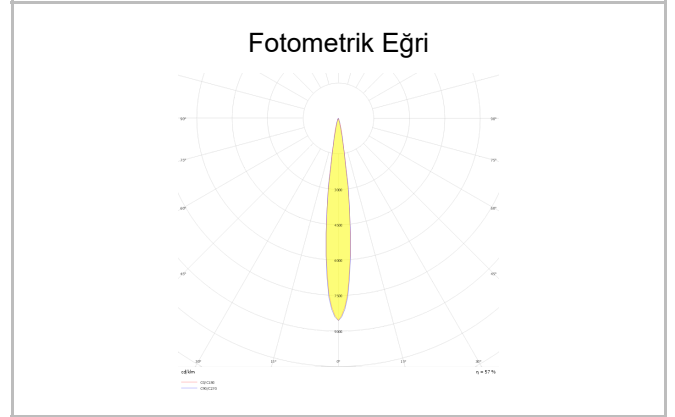

Recta

REC 010 008 007A 8040 10 15 SD 44 00

Sıva Altı Downlight & Spot Armatür

Armatür Grubu	Downlight & Spot
Montaj Tipi	Sıva Altı
Armatür Rengi	RAL 9010 - RAL 9005
Gövde	Alüminyum Enjeksiyon
Optik	15° 30° 40° Reflektör
Işık Kaynağı	LED
Elektriksel Koruma Sınıfı	CLASS II
IP	44
IK	02
Çalışma Sıcaklığı	-20°C / +40°C
Işık Akısı	630
Tüketim Gücü	7
Armatür Verimliliği	90 lm/W
Renksel Geri Verim (CRI)	>80
Işık Renk Sıcaklığı (CCT)	2700K/3000K/4000K/6500K
Renk Toleransı	< 3 SDCM
Driver Tipi	On/Off
Driver Markası	Tridonic
LED Markası	Samsung
Giriş Gerilimi / Frekans	220-240 V AC 50/60 Hz
Güç Faktörü	>0.9
Surge	1kV
THD (AKIM)	>%20
LED ömrü	>50.000 saat
Opsiyon	On-Off / Dali / 1-10V / Acil Durum Kitli

Sipariş Kodu	Ürün Kodu	Güç (W)	Işık Akısı (LM)	CRI	CCT (K)	Optik	Ölçüler (mm)
13001762	REC 010 008 007A 8040 10 15 SD 44 00	7	630	>80	4000	15° Reflektör	Ø100x88

www.atelaydinlatma.com