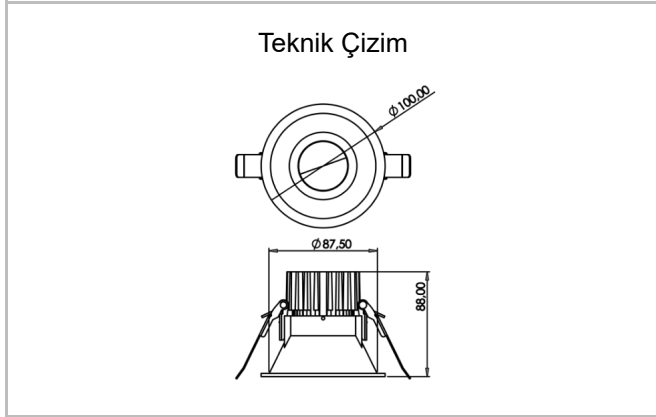

Recta

REC 010 008 007A 8040 10 15 SD 44 00

Sıva Altı Downlight & Spot Armatür

Armatür Grubu	Downlight & Spot
Montaj Tipi	Sıva Altı
Armatür Rengi	RAL 9010 - RAL 9005
Gövde	Alüminyum Enjeksiyon
Optik	15° 30° 40° Reflektör
Işık Kaynağı	LED
Elektriksel Koruma Sınıfı	CLASS II
IP	44
IK	02
Çalışma Sıcaklığı	-20°C / +40°C
Işık Akısı	630
Tüketim Gücü	7
Armatür Verimliliği	90 lm/W
Renksel Geri Verim (CRI)	>80
Işık Renk Sıcaklığı (CCT)	2700K/3000K/4000K/6500K
Renk Toleransı	< 3 SDCM
Driver Tipi	On/Off
Driver Markası	Tridonic
LED Markası	Samsung
Giriş Gerilimi / Frekans	220-240 V AC 50/60 Hz
Güç Faktörü	>0.9
Surge	1kV
THD (AKIM)	>%20
LED ömrü	>50.000 saat
Opsiyon	On-Off / Dali / 1-10V / Acil Durum Kitli

Sipariş Kodu	Ürün Kodu	Güç (W)	Işık Akısı (LM)	CRI	CCT (K)	Optik	Ölçüler (mm)
13001762	REC 010 008 007A 8040 10 15 SD 44 00	7	630	>80	4000	15° Reflektör	Ø100x88

www.atelaydinlatma.com