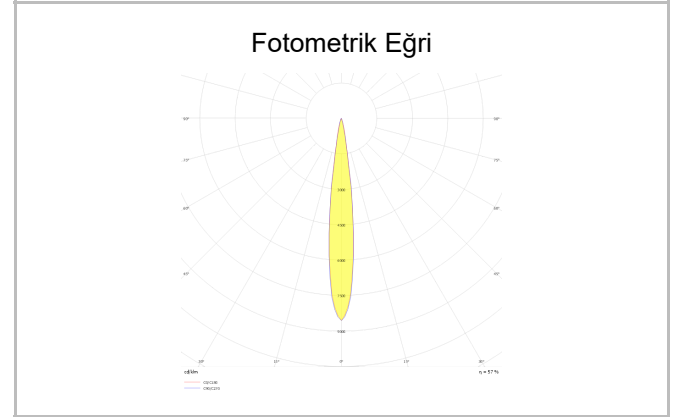

Recta

REC 010 008 007A 8040 10 15 SD 44 00

Sıva Altı Downlight & Spot Armatür

Armatür Grubu	Downlight & Spot
Montaj Tipi	Sıva Altı
Armatür Rengi	RAL 9010 - RAL 9005
Gövde	Alüminyum Enjeksiyon
Optik	15° 30° 40° Reflektör
Işık Kaynağı	LED
Elektriksel Koruma Sınıfı	CLASS II
IP	44
IK	02
Çalışma Sıcaklığı	-20°C / +40°C
Işık Akısı	630
Tüketim Gücü	7
Armatür Verimliliği	90 lm/W
Renksel Geri Verim (CRI)	>80
Işık Renk Sıcaklığı (CCT)	2700K/3000K/4000K/6500K
Renk Toleransı	< 3 SDCM
Driver Tipi	On/Off
Driver Markası	Tridonic
LED Markası	Samsung
Giriş Gerilimi / Frekans	220-240 V AC 50/60 Hz
Güç Faktörü	>0.9
Surge	1kV
THD (AKIM)	>%20
LED ömrü	>50.000 saat
Opsiyon	On-Off / Dali / 1-10V / Acil Durum Kitli

Sipariş Kodu	Ürün Kodu	Güç (W)	Işık Akısı (LM)	CRI	CCT (K)	Optik	Ölçüler (mm)
13001762	REC 010 008 007A 8040 10 15 SD 44 00	7	630	>80	4000	15° Reflektör	Ø100x88

www.atelaydinlatma.com