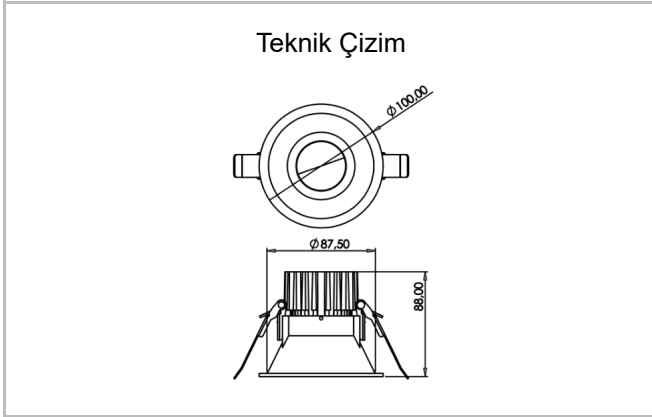

Recta

REC 010 008 007A 8040 10 15 SD 44 00

Sıva Altı Downlight & Spot Armatür

Armatür Grubu	Downlight & Spot
Montaj Tipi	Sıva Altı
Armatür Rengi	RAL 9010 - RAL 9005
Gövde	Alüminyum Enjeksiyon
Optik	15° 30° 40° Reflektör
Işık Kaynağı	LED
Elektriksel Koruma Sınıfı	CLASS II
IP	44
IK	02
Çalışma Sıcaklığı	-20°C / +40°C
Işık Akısı	630
Tüketim Gücü	7
Armatür Verimliliği	90 lm/W
Renksel Geri Verim (CRI)	>80
Işık Renk Sıcaklığı (CCT)	2700K/3000K/4000K/6500K
Renk Toleransı	< 3 SDCM
Driver Tipi	On/Off
Driver Markası	Tridonic
LED Markası	Samsung
Giriş Gerilimi / Frekans	220-240 V AC 50/60 Hz
Güç Faktörü	>0.9
Surge	1kV
THD (AKIM)	>%20
LED ömrü	>50.000 saat
Opsiyon	On-Off / Dali / 1-10V / Acil Durum Kitli

Sipariş Kodu	Ürün Kodu	Güç (W)	Işık Akısı (LM)	CRI	CCT (K)	Optik	Ölçüler (mm)
13001762	REC 010 008 007A 8040 10 15 SD 44 00	7	630	>80	4000	15° Reflektör	Ø100x88

www.atelaydinlatma.com