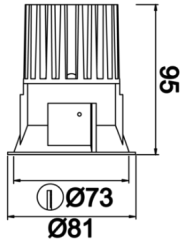

Rainbow

RNB 008 009 013A 8040 10 30 SD 44 00

Sıva Altı Downlight & Spot Armatür

Armatür Grubu	Downlight & Spot
Montaj Tipi	Sıva Altı
Armatür Rengi	RAL 9010 - RAL 9005
Gövde	Alüminyum Enjeksiyon
Optik	15° 30° 40° Reflektör & Şeffaf Difüzör
Işık Kaynağı	LED
Elektriksel Koruma Sınıfı	CLASS II
IP	44
IK	02
Çalışma Sıcaklığı	-20°C / +40°C
Işık Akısı	1365
Tüketim Gücü	13
Armatür Verimliliği	90 lm/W
Renkset Geri Verim (CRI)	>80
Işık Renk Sıcaklığı (CCT)	2700K/3000K/4000K/6500K
Renk Toleransı	< 3 SDCM
Driver Tipi	On/Off
Driver Markası	Tridonic
LED Markası	Samsung
Giriş Gerilimi / Frekans	220-240 V AC 50/60 Hz
Güç Faktörü	>0.9
Surge	1kV
THD (AKIM)	>%20
LED ömrü	>100.000 saat
Opsiyon	On-Off / Dali / 1-10V / Acil Durum Kiti

Teknik Çizim

Fotometrik Eğri

Sipariş Kodu	Ürün Kodu	Güç (W)	Işık Akısı (LM)	CRI	CCT (K)	Optik	Ölçüler (mm)
13001213	RNB 008 009 013A 8040 10 30 SD 44 00	13	1365	>80	4000	30° Reflektör	Ø81x95

www.atelaydinlatma.com