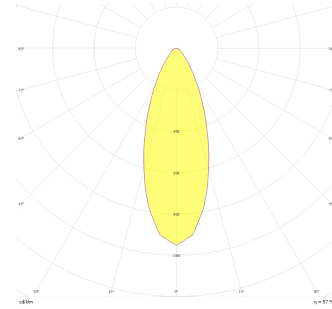

Rainbow

RNB 008 009 013A 8040 10 30 SD 44 00

Sıva Altı Downlight & Spot Armatür

Armatür Grubu	Downlight & Spot
Montaj Tipi	Sıva Altı
Armatür Rengi	RAL 9010 - RAL 9005
Gövde	Alüminyum Enjeksiyon
Optik	15° 30° 40° Reflektör & Şeffaf Difüzör
Işık Kaynağı	LED
Elektriksel Koruma Sınıfı	CLASS II
IP	44
IK	02
Çalışma Sıcaklığı	-20°C / +40°C
Işık Akısı	1365
Tüketim Gücü	13
Armatür Verimliliği	90 lm/W
Renkset Geri Verim (CRI)	>80
Işık Renk Sıcaklığı (CCT)	2700K/3000K/4000K/6500K
Renk Toleransı	< 3 SDCM
Driver Tipi	On/Off
Driver Markası	Tridonic
LED Markası	Samsung
Giriş Gerilimi / Frekans	220-240 V AC 50/60 Hz
Güç Faktörü	>0.9
Surge	1kV
THD (AKIM)	>%20
LED ömrü	>100.000 saat
Opsiyon	On-Off / Dali / 1-10V / Acil Durum Kittli

Teknik Çizim

Fotometrik Eğri

Sipariş Kodu	Ürün Kodu	Güç (W)	Işık Akısı (LM)	CRI	CCT (K)	Optik	Ölçüler (mm)
13001213	RNB 008 009 013A 8040 10 30 SD 44 00	13	1365	>80	4000	30° Reflektör	Ø81x95

www.atelaydinlatma.com