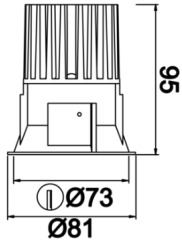

Rainbow

RNB 008 009 013A 8040 10 30 SD 44 00

Sıva Altı Downlight & Spot Armatür

Armatür Grubu	Downlight & Spot
Montaj Tipi	Sıva Altı
Armatür Rengi	RAL 9010 - RAL 9005
Gövde	Alüminyum Enjeksiyon
Optik	15° 30° 40° Reflektör & Şeffaf Difüzör
Işık Kaynağı	LED
Elektriksel Koruma Sınıfı	CLASS II
IP	44
IK	02
Çalışma Sıcaklığı	-20°C / +40°C
Işık Akısı	1365
Tüketim Gücü	13
Armatür Verimliliği	90 lm/W
Renkset Geri Verim (CRI)	>80
Işık Renk Sıcaklığı (CCT)	2700K/3000K/4000K/6500K
Renk Toleransı	< 3 SDCM
Driver Tipi	On/Off
Driver Markası	Tridonic
LED Markası	Samsung
Giriş Gerilimi / Frekans	220-240 V AC 50/60 Hz
Güç Faktörü	>0.9
Surge	1kV
THD (AKIM)	>%20
LED ömrü	>100.000 saat
Opsiyon	On-Off / Dali / 1-10V / Acil Durum Kittli

Teknik Çizim

Fotometrik Eğri

Sipariş Kodu	Ürün Kodu	Güç (W)	Işık Akısı (LM)	CRI	CCT (K)	Optik	Ölçüler (mm)
13001213	RNB 008 009 013A 8040 10 30 SD 44 00	13	1365	>80	4000	30° Reflektör	Ø81x95

www.atelaydinlatma.com