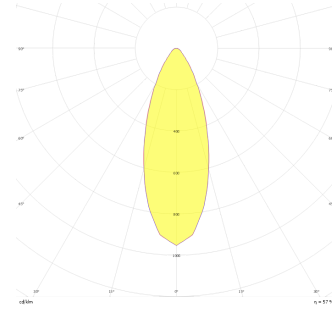

Rainbow

RNB 008 009 013A 8040 10 30 SD 44 00

Sıva Altı Downlight & Spot Armatür

Armatür Grubu	Downlight & Spot
Montaj Tipi	Sıva Altı
Armatür Rengi	RAL 9010 - RAL 9005
Gövde	Alüminyum Enjeksiyon
Optik	15° 30° 40° Reflektör & Şeffaf Difüzör
Işık Kaynağı	LED
Elektriksel Koruma Sınıfı	CLASS II
IP	44
IK	02
Çalışma Sıcaklığı	-20°C / +40°C
Işık Akısı	1365
Tüketim Gücü	13
Armatür Verimliliği	90 lm/W
Renkset Geri Verim (CRI)	>80
Işık Renk Sıcaklığı (CCT)	2700K/3000K/4000K/6500K
Renk Toleransı	< 3 SDCM
Driver Tipi	On/Off
Driver Markası	Tridonic
LED Markası	Samsung
Giriş Gerilimi / Frekans	220-240 V AC 50/60 Hz
Güç Faktörü	>0.9
Surge	1kV
THD (AKIM)	>%20
LED ömrü	>100.000 saat
Opsiyon	On-Off / Dali / 1-10V / Acil Durum Kiti

Teknik Çizim

Fotometrik Eğri

Sipariş Kodu	Ürün Kodu	Güç (W)	Işık Akısı (LM)	CRI	CCT (K)	Optik	Ölçüler (mm)
13001213	RNB 008 009 013A 8040 10 30 SD 44 00	13	1365	>80	4000	30° Reflektör	Ø81x95

www.atelaydinlatma.com