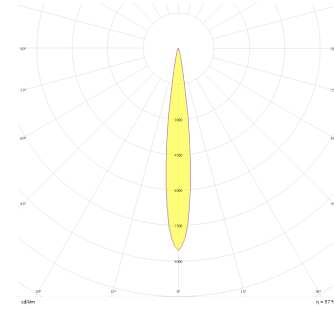

# Rainbow

RNB 008 009 013A 8040 10 15 SD 44 00

Sıva Altı Downlight & Spot Armatür

<b>Armatür Grubu</b>	Downlight & Spot
<b>Montaj Tipi</b>	Sıva Altı
<b>Armatür Rengi</b>	RAL 9010 - RAL 9005
<b>Gövde</b>	Alüminyum Enjeksiyon
<b>Optik</b>	15° 30° 40° Reflektör & Şeffaf Difüzör
<b>Işık Kaynağı</b>	LED
<b>Elektriksel Koruma Sınıfı</b>	CLASS II
<b>IP</b>	44
<b>IK</b>	02
<b>Çalışma Sıcaklığı</b>	-20°C / +40°C
<b>Işık Akısı</b>	1365
<b>Tüketim Gücü</b>	13
<b>Armatür Verimliliği</b>	90 lm/W
<b>Renkssel Geri Verim (CRI)</b>	>80
<b>Işık Renk Sıcaklığı (CCT)</b>	2700K/3000K/4000K/6500K
<b>Renk Toleransı</b>	< 3 SDCM
<b>Driver Tipi</b>	On/Off
<b>Driver Markası</b>	Tridonic
<b>LED Markası</b>	Samsung
<b>Giriş Gerilimi / Frekans</b>	220-240 V AC 50/60 Hz
<b>Güç Faktörü</b>	>0.9
<b>Surge</b>	1kV
<b>THD (AKIM)</b>	>%20
<b>LED ömrü</b>	>100.000 saat
<b>Opsiyon</b>	On-Off / Dali / 1-10V / Acil Durum Kittli

Teknik Çizim

Fotometrik Eğri

Sipariş Kodu	Ürün Kodu	Güç (W)	Işık Akısı (LM)	CRI	CCT (K)	Optik	Ölçüler (mm)
13001195	RNB 008 009 013A 8040 10 15 SD 44 00	13	1365	>80	4000	15° Reflektör	Ø81x95

www.atelaydinlatma.com