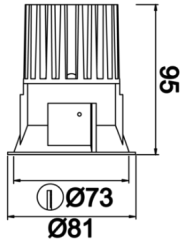

Rainbow

RNB 008 009 013A 8040 10 15 SD 44 00

Sıva Altı Downlight & Spot Armatür

| | |
|----------------------------------|--|
| Armatür Grubu | Downlight & Spot |
| Montaj Tipi | Sıva Altı |
| Armatür Rengi | RAL 9010 - RAL 9005 |
| Gövde | Alüminyum Enjeksiyon |
| Optik | 15° 30° 40° Reflektör & Şeffaf Difüzör |
| Işık Kaynağı | LED |
| Elektriksel Koruma Sınıfı | CLASS II |
| IP | 44 |
| IK | 02 |
| Çalışma Sıcaklığı | -20°C / +40°C |
| Işık Akısı | 1365 |
| Tüketim Gücü | 13 |
| Armatür Verimliliği | 90 lm/W |
| Renkssel Geri Verim (CRI) | >80 |
| Işık Renk Sıcaklığı (CCT) | 2700K/3000K/4000K/6500K |
| Renk Toleransı | < 3 SDCM |
| Driver Tipi | On/Off |
| Driver Markası | Tridonic |
| LED Markası | Samsung |
| Giriş Gerilimi / Frekans | 220-240 V AC 50/60 Hz |
| Güç Faktörü | >0.9 |
| Surge | 1kV |
| THD (AKIM) | >%20 |
| LED ömrü | >100.000 saat |
| Opsiyon | On-Off / Dali / 1-10V / Acil Durum Kittli |

Teknik Çizim

Fotometrik Eğri

| Sipariş Kodu | Ürün Kodu | Güç (W) | Işık Akısı (LM) | CRI | CCT (K) | Optik | Ölçüler (mm) |
|--------------|--------------------------------------|---------|-----------------|-----|---------|---------------|--------------|
| 13001195 | RNB 008 009 013A 8040 10 15 SD 44 00 | 13 | 1365 | >80 | 4000 | 15° Reflektör | Ø81x95 |