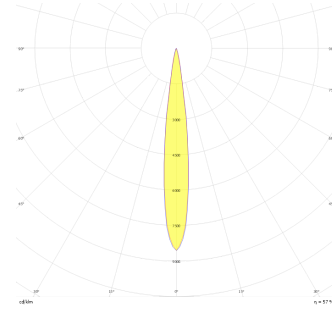

Rainbow

RNB 008 009 013A 8040 10 15 SD 44 00

Sıva Altı Downlight & Spot Armatür

| | |
|----------------------------------|--|
| Armatür Grubu | Downlight & Spot |
| Montaj Tipi | Sıva Altı |
| Armatür Rengi | RAL 9010 - RAL 9005 |
| Gövde | Alüminyum Enjeksiyon |
| Optik | 15° 30° 40° Reflektör & Şeffaf Difüzör |
| Işık Kaynağı | LED |
| Elektriksel Koruma Sınıfı | CLASS II |
| IP | 44 |
| IK | 02 |
| Çalışma Sıcaklığı | -20°C / +40°C |
| Işık Akısı | 1365 |
| Tüketim Gücü | 13 |
| Armatür Verimliliği | 90 lm/W |
| Renkssel Geri Verim (CRI) | >80 |
| Işık Renk Sıcaklığı (CCT) | 2700K/3000K/4000K/6500K |
| Renk Toleransı | < 3 SDCM |
| Driver Tipi | On/Off |
| Driver Markası | Tridonic |
| LED Markası | Samsung |
| Giriş Gerilimi / Frekans | 220-240 V AC 50/60 Hz |
| Güç Faktörü | >0.9 |
| Surge | 1kV |
| THD (AKIM) | >%20 |
| LED ömrü | >100.000 saat |
| Opsiyon | On-Off / Dali / 1-10V / Acil Durum Kittli |

Teknik Çizim

Fotometrik Eğri

| Sipariş Kodu | Ürün Kodu | Güç (W) | Işık Akısı (LM) | CRI | CCT (K) | Optik | Ölçüler (mm) |
|--------------|--------------------------------------|---------|-----------------|-----|---------|---------------|--------------|
| 13001195 | RNB 008 009 013A 8040 10 15 SD 44 00 | 13 | 1365 | >80 | 4000 | 15° Reflektör | Ø81x95 |