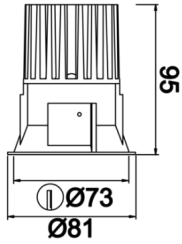

# Rainbow

RNB 008 009 013A 8040 10 15 SD 44 00

Sıva Altı Downlight & Spot Armatür

<b>Armatür Grubu</b>	Downlight & Spot
<b>Montaj Tipi</b>	Sıva Altı
<b>Armatür Rengi</b>	RAL 9010 - RAL 9005
<b>Gövde</b>	Alüminyum Enjeksiyon
<b>Optik</b>	15° 30° 40° Reflektör & Şeffaf Difüzör
<b>Işık Kaynağı</b>	LED
<b>Elektriksel Koruma Sınıfı</b>	CLASS II
<b>IP</b>	44
<b>IK</b>	02
<b>Çalışma Sıcaklığı</b>	-20°C / +40°C
<b>Işık Akısı</b>	1365
<b>Tüketim Gücü</b>	13
<b>Armatür Verimliliği</b>	90 lm/W
<b>Renkssel Geri Verim (CRI)</b>	>80
<b>Işık Renk Sıcaklığı (CCT)</b>	2700K/3000K/4000K/6500K
<b>Renk Toleransı</b>	< 3 SDCM
<b>Driver Tipi</b>	On/Off
<b>Driver Markası</b>	Tridonic
<b>LED Markası</b>	Samsung
<b>Giriş Gerilimi / Frekans</b>	220-240 V AC 50/60 Hz
<b>Güç Faktörü</b>	>0.9
<b>Surge</b>	1kV
<b>THD (AKIM)</b>	>%20
<b>LED ömrü</b>	>100.000 saat
<b>Opsiyon</b>	On-Off / Dali / 1-10V / Acil Durum Kittli

Teknik Çizim

Fotometrik Eğri

Sipariş Kodu	Ürün Kodu	Güç (W)	Işık Akısı (LM)	CRI	CCT (K)	Optik	Ölçüler (mm)
13001195	RNB 008 009 013A 8040 10 15 SD 44 00	13	1365	>80	4000	15° Reflektör	Ø81x95

www.atelaydinlatma.com