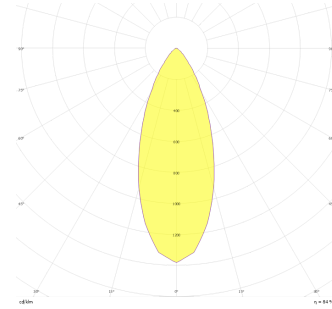

# Rainbow

RNB 008 009 009A 8040 10 40 SD 44 00

Sıva Altı Downlight & Spot Armatür

<b>Armatür Grubu</b>	Downlight & Spot
<b>Montaj Tipi</b>	Sıva Altı
<b>Armatür Rengi</b>	RAL 9010 - RAL 9005
<b>Gövde</b>	Alüminyum Enjeksiyon
<b>Optik</b>	15° 30° 40° Reflektör & Şeffaf Difüzör
<b>Işık Kaynağı</b>	LED
<b>Elektriksel Koruma Sınıfı</b>	CLASS II
<b>IP</b>	44
<b>IK</b>	02
<b>Çalışma Sıcaklığı</b>	-20°C / +40°C
<b>Işık Akısı</b>	950
<b>Tüketim Gücü</b>	9
<b>Armatür Verimliliği</b>	90 lm/W
<b>Renkssel Geri Verim (CRI)</b>	>80
<b>Işık Renk Sıcaklığı (CCT)</b>	2700K/3000K/4000K/6500K
<b>Renk Toleransı</b>	< 3 SDCM
<b>Driver Tipi</b>	On/Off
<b>Driver Markası</b>	Tridonic
<b>LED Markası</b>	Samsung
<b>Giriş Gerilimi / Frekans</b>	220-240 V AC 50/60 Hz
<b>Güç Faktörü</b>	>0.9
<b>Surge</b>	1kV
<b>THD (AKIM)</b>	>%20
<b>LED ömrü</b>	>100.000 saat
<b>Opsiyon</b>	On-Off / Dali / 1-10V / Acil Durum Kittli

Teknik Çizim

Fotometrik Eğri

Sipariş Kodu	Ürün Kodu	Güç (W)	Işık Akısı (LM)	CRI	CCT (K)	Optik	Ölçüler (mm)
13001177	RNB 008 009 009A 8040 10 40 SD 44 00	9	950	>80	4000	40° Reflektör	Ø81x95

[www.atelaydinlatma.com](http://www.atelaydinlatma.com)