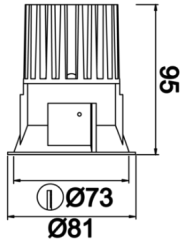

Rainbow

RNB 008 009 009A 8040 10 40 SD 44 00

Sıva Altı Downlight & Spot Armatür

Armatür Grubu	Downlight & Spot
Montaj Tipi	Sıva Altı
Armatür Rengi	RAL 9010 - RAL 9005
Gövde	Alüminyum Enjeksiyon
Optik	15° 30° 40° Reflektör & Şeffaf Difüzör
Işık Kaynağı	LED
Elektriksel Koruma Sınıfı	CLASS II
IP	44
IK	02
Çalışma Sıcaklığı	-20°C / +40°C
Işık Akısı	950
Tüketim Gücü	9
Armatür Verimliliği	90 lm/W
Renkset Geri Verim (CRI)	>80
Işık Renk Sıcaklığı (CCT)	2700K/3000K/4000K/6500K
Renk Toleransı	< 3 SDCM
Driver Tipi	On/Off
Driver Markası	Tridonic
LED Markası	Samsung
Giriş Gerilimi / Frekans	220-240 V AC 50/60 Hz
Güç Faktörü	>0.9
Surge	1kV
THD (AKIM)	>%20
LED ömrü	>100.000 saat
Opsiyon	On-Off / Dali / 1-10V / Acil Durum Kittli

Teknik Çizim

Fotometrik Eğri

Sipariş Kodu	Ürün Kodu	Güç (W)	Işık Akısı (LM)	CRI	CCT (K)	Optik	Ölçüler (mm)
13001177	RNB 008 009 009A 8040 10 40 SD 44 00	9	950	>80	4000	40° Reflektör	Ø81x95

www.atelaydinlatma.com