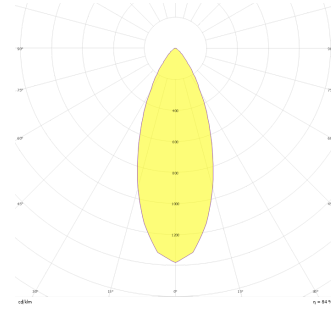

Rainbow

RNB 008 009 009A 8040 10 40 SD 44 00

Sıva Altı Downlight & Spot Armatür

Armatür Grubu	Downlight & Spot
Montaj Tipi	Sıva Altı
Armatür Rengi	RAL 9010 - RAL 9005
Gövde	Alüminyum Enjeksiyon
Optik	15° 30° 40° Reflektör & Şeffaf Difüzör
Işık Kaynağı	LED
Elektriksel Koruma Sınıfı	CLASS II
IP	44
IK	02
Çalışma Sıcaklığı	-20°C / +40°C
Işık Akısı	950
Tüketim Gücü	9
Armatür Verimliliği	90 lm/W
Renkset Geri Verim (CRI)	>80
Işık Renk Sıcaklığı (CCT)	2700K/3000K/4000K/6500K
Renk Toleransı	< 3 SDCM
Driver Tipi	On/Off
Driver Markası	Tridonic
LED Markası	Samsung
Giriş Gerilimi / Frekans	220-240 V AC 50/60 Hz
Güç Faktörü	>0.9
Surge	1kV
THD (AKIM)	>%20
LED ömrü	>100.000 saat
Opsiyon	On-Off / Dali / 1-10V / Acil Durum Kittli

Teknik Çizim

Fotometrik Eğri

Sipariş Kodu	Ürün Kodu	Güç (W)	Işık Akısı (LM)	CRI	CCT (K)	Optik	Ölçüler (mm)
13001177	RNB 008 009 009A 8040 10 40 SD 44 00	9	950	>80	4000	40° Reflektör	Ø81x95

www.atelaydinlatma.com