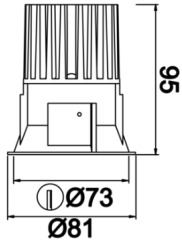

# Rainbow

RNB 008 009 009A 8040 10 40 SD 44 00

Sıva Altı Downlight & Spot Armatür

<b>Armatür Grubu</b>	Downlight & Spot
<b>Montaj Tipi</b>	Sıva Altı
<b>Armatür Rengi</b>	RAL 9010 - RAL 9005
<b>Gövde</b>	Alüminyum Enjeksiyon
<b>Optik</b>	15° 30° 40° Reflektör & Şeffaf Difüzör
<b>Işık Kaynağı</b>	LED
<b>Elektriksel Koruma Sınıfı</b>	CLASS II
<b>IP</b>	44
<b>IK</b>	02
<b>Çalışma Sıcaklığı</b>	-20°C / +40°C
<b>Işık Akısı</b>	950
<b>Tüketim Gücü</b>	9
<b>Armatür Verimliliği</b>	90 lm/W
<b>Renkssel Geri Verim (CRI)</b>	>80
<b>Işık Renk Sıcaklığı (CCT)</b>	2700K/3000K/4000K/6500K
<b>Renk Toleransı</b>	< 3 SDCM
<b>Driver Tipi</b>	On/Off
<b>Driver Markası</b>	Tridonic
<b>LED Markası</b>	Samsung
<b>Giriş Gerilimi / Frekans</b>	220-240 V AC 50/60 Hz
<b>Güç Faktörü</b>	>0.9
<b>Surge</b>	1kV
<b>THD (AKIM)</b>	>%20
<b>LED ömrü</b>	>100.000 saat
<b>Opsiyon</b>	On-Off / Dali / 1-10V / Acil Durum Kittli

Teknik Çizim

Fotometrik Eğri

Sipariş Kodu	Ürün Kodu	Güç (W)	Işık Akısı (LM)	CRI	CCT (K)	Optik	Ölçüler (mm)
13001177	RNB 008 009 009A 8040 10 40 SD 44 00	9	950	>80	4000	40° Reflektör	Ø81x95

[www.atelaydinlatma.com](http://www.atelaydinlatma.com)