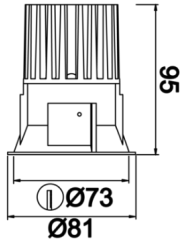

# Rainbow

RNB 008 009 009A 8040 10 30 SD 44 00

Sıva Altı Downlight & Spot Armatür

<b>Armatür Grubu</b>	Downlight & Spot
<b>Montaj Tipi</b>	Sıva Altı
<b>Armatür Rengi</b>	RAL 9010 - RAL 9005
<b>Gövde</b>	Alüminyum Enjeksiyon
<b>Optik</b>	15° 30° 40° Reflektör & Şeffaf Difüzör
<b>Işık Kaynağı</b>	LED
<b>Elektriksel Koruma Sınıfı</b>	CLASS II
<b>IP</b>	44
<b>IK</b>	02
<b>Çalışma Sıcaklığı</b>	-20°C / +40°C
<b>Işık Akısı</b>	950
<b>Tüketim Gücü</b>	9
<b>Armatür Verimliliği</b>	90 lm/W
<b>Renkset Geri Verim (CRI)</b>	>80
<b>Işık Renk Sıcaklığı (CCT)</b>	2700K/3000K/4000K/6500K
<b>Renk Toleransı</b>	< 3 SDCM
<b>Driver Tipi</b>	On/Off
<b>Driver Markası</b>	Tridonic
<b>LED Markası</b>	Samsung
<b>Giriş Gerilimi / Frekans</b>	220-240 V AC 50/60 Hz
<b>Güç Faktörü</b>	>0.9
<b>Surge</b>	1kV
<b>THD (AKIM)</b>	>%20
<b>LED ömrü</b>	>100.000 saat
<b>Opsiyon</b>	On-Off / Dali / 1-10V / Acil Durum Kiti

Teknik Çizim

Fotometrik Eğri

Sipariş Kodu	Ürün Kodu	Güç (W)	Işık Akısı (LM)	CRI	CCT (K)	Optik	Ölçüler (mm)
13001159	RNB 008 009 009A 8040 10 30 SD 44 00	9	950	>80	4000	30° Reflektör	Ø81x95

[www.atelaydinlatma.com](http://www.atelaydinlatma.com)