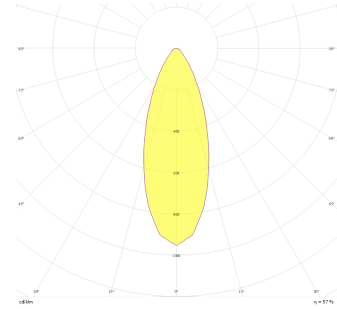

# Rainbow

RNB 008 009 009A 8040 10 30 SD 44 00

Sıva Altı Downlight & Spot Armatür

<b>Armatür Grubu</b>	Downlight & Spot
<b>Montaj Tipi</b>	Sıva Altı
<b>Armatür Rengi</b>	RAL 9010 - RAL 9005
<b>Gövde</b>	Alüminyum Enjeksiyon
<b>Optik</b>	15° 30° 40° Reflektör & Şeffaf Difüzör
<b>Işık Kaynağı</b>	LED
<b>Elektriksel Koruma Sınıfı</b>	CLASS II
<b>IP</b>	44
<b>IK</b>	02
<b>Çalışma Sıcaklığı</b>	-20°C / +40°C
<b>Işık Akısı</b>	950
<b>Tüketim Gücü</b>	9
<b>Armatür Verimliliği</b>	90 lm/W
<b>Renkset Geri Verim (CRI)</b>	>80
<b>Işık Renk Sıcaklığı (CCT)</b>	2700K/3000K/4000K/6500K
<b>Renk Toleransı</b>	< 3 SDCM
<b>Driver Tipi</b>	On/Off
<b>Driver Markası</b>	Tridonic
<b>LED Markası</b>	Samsung
<b>Giriş Gerilimi / Frekans</b>	220-240 V AC 50/60 Hz
<b>Güç Faktörü</b>	>0.9
<b>Surge</b>	1kV
<b>THD (AKIM)</b>	>%20
<b>LED ömrü</b>	>100.000 saat
<b>Opsiyon</b>	On-Off / Dali / 1-10V / Acil Durum Kiti

Teknik Çizim

Fotometrik Eğri

Sipariş Kodu	Ürün Kodu	Güç (W)	Işık Akısı (LM)	CRI	CCT (K)	Optik	Ölçüler (mm)
13001159	RNB 008 009 009A 8040 10 30 SD 44 00	9	950	>80	4000	30° Reflektör	Ø81x95

[www.atelaydinlatma.com](http://www.atelaydinlatma.com)