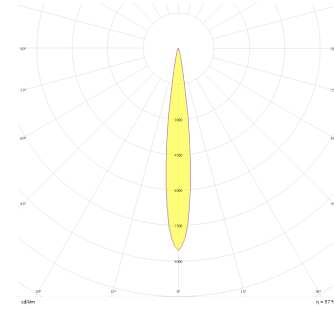

Rainbow

RNB 008 009 009A 8040 10 15 SD 44 00

Sıva Altı Downlight & Spot Armatür

Armatür Grubu	Downlight & Spot
Montaj Tipi	Sıva Altı
Armatür Rengi	RAL 9010 - RAL 9005
Gövde	Alüminyum Enjeksiyon
Optik	15° 30° 40° Reflektör & Şeffaf Difüzör
Işık Kaynağı	LED
Elektriksel Koruma Sınıfı	CLASS II
IP	44
IK	02
Çalışma Sıcaklığı	-20°C / +40°C
Işık Akısı	950
Tüketim Gücü	9
Armatür Verimliliği	90 lm/W
Renkset Geri Verim (CRI)	>80
Işık Renk Sıcaklığı (CCT)	2700K/3000K/4000K/6500K
Renk Toleransı	< 3 SDCM
Driver Tipi	On/Off
Driver Markası	Tridonic
LED Markası	Samsung
Giriş Gerilimi / Frekans	220-240 V AC 50/60 Hz
Güç Faktörü	>0.9
Surge	1kV
THD (AKIM)	>%20
LED ömrü	>100.000 saat
Opsiyon	On-Off / Dali / 1-10V / Acil Durum Kittli

Teknik Çizim

Fotometrik Eğri

Sipariş Kodu	Ürün Kodu	Güç (W)	Işık Akısı (LM)	CRI	CCT (K)	Optik	Ölçüler (mm)
13001141	RNB 008 009 009A 8040 10 15 SD 44 00	9	950	>80	4000	15° Reflektör	Ø81x95

www.atelaydinlatma.com