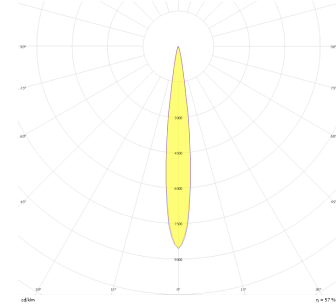

Rainbow

RNB 008 009 009A 8040 10 15 SD 44 00

Sıva Altı Downlight & Spot Armatür

Armatür Grubu	Downlight & Spot
Montaj Tipi	Sıva Altı
Armatür Rengi	RAL 9010 - RAL 9005
Gövde	Alüminyum Enjeksiyon
Optik	15° 30° 40° Reflektör & Şeffaf Difüzör
Işık Kaynağı	LED
Elektriksel Koruma Sınıfı	CLASS II
IP	44
IK	02
Çalışma Sıcaklığı	-20°C / +40°C
Işık Akısı	950
Tüketim Gücü	9
Armatür Verimliliği	90 lm/W
Renkset Geri Verim (CRI)	>80
Işık Renk Sıcaklığı (CCT)	2700K/3000K/4000K/6500K
Renk Toleransı	< 3 SDCM
Driver Tipi	On/Off
Driver Markası	Tridonic
LED Markası	Samsung
Giriş Gerilimi / Frekans	220-240 V AC 50/60 Hz
Güç Faktörü	>0.9
Surge	1kV
THD (AKIM)	>%20
LED ömrü	>100.000 saat
Opsiyon	On-Off / Dali / 1-10V / Acil Durum Kiti

Teknik Çizim

Fotometrik Eğri

Sipariş Kodu	Ürün Kodu	Güç (W)	Işık Akısı (LM)	CRI	CCT (K)	Optik	Ölçüler (mm)
13001141	RNB 008 009 009A 8040 10 15 SD 44 00	9	950	>80	4000	15° Reflektör	Ø81x95

www.atelaydinlatma.com