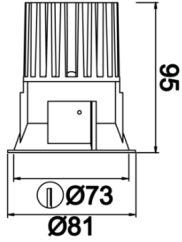

Rainbow

RNB 008 009 009A 8040 10 15 SD 44 00

Sıva Altı Downlight & Spot Armatür

Armatür Grubu	Downlight & Spot
Montaj Tipi	Sıva Altı
Armatür Rengi	RAL 9010 - RAL 9005
Gövde	Alüminyum Enjeksiyon
Optik	15° 30° 40° Reflektör & Şeffaf Difüzör
Işık Kaynağı	LED
Elektriksel Koruma Sınıfı	CLASS II
IP	44
IK	02
Çalışma Sıcaklığı	-20°C / +40°C
Işık Akısı	950
Tüketim Gücü	9
Armatür Verimliliği	90 lm/W
Renkset Geri Verim (CRI)	>80
Işık Renk Sıcaklığı (CCT)	2700K/3000K/4000K/6500K
Renk Toleransı	< 3 SDCM
Driver Tipi	On/Off
Driver Markası	Tridonic
LED Markası	Samsung
Giriş Gerilimi / Frekans	220-240 V AC 50/60 Hz
Güç Faktörü	>0.9
Surge	1kV
THD (AKIM)	>%20
LED ömrü	>100.000 saat
Opsiyon	On-Off / Dali / 1-10V / Acil Durum Kiti

Teknik Çizim

Fotometrik Eğri

Sipariş Kodu	Ürün Kodu	Güç (W)	Işık Akısı (LM)	CRI	CCT (K)	Optik	Ölçüler (mm)
13001141	RNB 008 009 009A 8040 10 15 SD 44 00	9	950	>80	4000	15° Reflektör	Ø81x95

www.atelaydinlatma.com