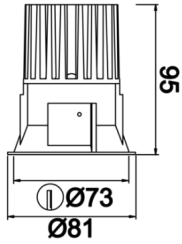

Rainbow

RNB 008 009 009A 8040 10 15 SD 44 00

Sıva Altı Downlight & Spot Armatür

Armatür Grubu	Downlight & Spot
Montaj Tipi	Sıva Altı
Armatür Rengi	RAL 9010 - RAL 9005
Gövde	Alüminyum Enjeksiyon
Optik	15° 30° 40° Reflektör & Şeffaf Difüzör
Işık Kaynağı	LED
Elektriksel Koruma Sınıfı	CLASS II
IP	44
IK	02
Çalışma Sıcaklığı	-20°C / +40°C
Işık Akısı	950
Tüketim Gücü	9
Armatür Verimliliği	90 lm/W
Renkset Geri Verim (CRI)	>80
Işık Renk Sıcaklığı (CCT)	2700K/3000K/4000K/6500K
Renk Toleransı	< 3 SDCM
Driver Tipi	On/Off
Driver Markası	Tridonic
LED Markası	Samsung
Giriş Gerilimi / Frekans	220-240 V AC 50/60 Hz
Güç Faktörü	>0.9
Surge	1kV
THD (AKIM)	>%20
LED ömrü	>100.000 saat
Opsiyon	On-Off / Dali / 1-10V / Acil Durum Kittli

Teknik Çizim

Fotometrik Eğri

Sipariş Kodu	Ürün Kodu	Güç (W)	Işık Akısı (LM)	CRI	CCT (K)	Optik	Ölçüler (mm)
13001141	RNB 008 009 009A 8040 10 15 SD 44 00	9	950	>80	4000	15° Reflektör	Ø81x95

www.atelaydinlatma.com