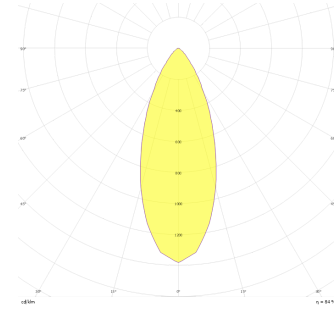

Rainbow

RNB 008 009 007A 8040 10 40 SD 44 00

Sıva Altı Downlight & Spot Armatür

Armatür Grubu	Downlight & Spot
Montaj Tipi	Sıva Altı
Armatür Rengi	RAL 9010 - RAL 9005
Gövde	Alüminyum Enjeksiyon
Optik	15° 30° 40° Reflektör & Şeffaf Difüzör
Işık Kaynağı	LED
Elektriksel Koruma Sınıfı	CLASS II
IP	44
IK	02
Çalışma Sıcaklığı	-20°C / +40°C
Işık Akısı	686
Tüketim Gücü	7
Armatür Verimliliği	90 lm/W
Renkset Geri Verim (CRI)	>80
Işık Renk Sıcaklığı (CCT)	2700K/3000K/4000K/6500K
Renk Toleransı	< 3 SDCM
Driver Tipi	On/Off
Driver Markası	Tridonic
LED Markası	Samsung
Giriş Gerilimi / Frekans	220-240 V AC 50/60 Hz
Güç Faktörü	>0.9
Surge	1kV
THD (AKIM)	>%20
LED ömrü	>100.000 saat
Opsiyon	On-Off / Dali / 1-10V / Acil Durum Kiti

Teknik Çizim

Fotometrik Eğri

Sipariş Kodu	Ürün Kodu	Güç (W)	Işık Akısı (LM)	CRI	CCT (K)	Optik	Ölçüler (mm)
13001123	RNB 008 009 007A 8040 10 40 SD 44 00	7	686	>80	4000	40° Reflektör	Ø81x95

www.atelaydinlatma.com