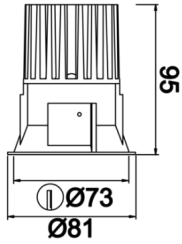

Rainbow

RNB 008 009 007A 8040 10 40 SD 44 00

Sıva Altı Downlight & Spot Armatür

Armatür Grubu	Downlight & Spot
Montaj Tipi	Sıva Altı
Armatür Rengi	RAL 9010 - RAL 9005
Gövde	Alüminyum Enjeksiyon
Optik	15° 30° 40° Reflektör & Şeffaf Difüzör
Işık Kaynağı	LED
Elektriksel Koruma Sınıfı	CLASS II
IP	44
IK	02
Çalışma Sıcaklığı	-20°C / +40°C
Işık Akısı	686
Tüketim Gücü	7
Armatür Verimliliği	90 lm/W
Renkset Geri Verim (CRI)	>80
Işık Renk Sıcaklığı (CCT)	2700K/3000K/4000K/6500K
Renk Toleransı	< 3 SDCM
Driver Tipi	On/Off
Driver Markası	Tridonic
LED Markası	Samsung
Giriş Gerilimi / Frekans	220-240 V AC 50/60 Hz
Güç Faktörü	>0.9
Surge	1kV
THD (AKIM)	>%20
LED ömrü	>100.000 saat
Opsiyon	On-Off / Dali / 1-10V / Acil Durum Kiti

Teknik Çizim

Fotometrik Eğri

Sipariş Kodu	Ürün Kodu	Güç (W)	Işık Akısı (LM)	CRI	CCT (K)	Optik	Ölçüler (mm)
13001123	RNB 008 009 007A 8040 10 40 SD 44 00	7	686	>80	4000	40° Reflektör	Ø81x95

www.atelaydinlatma.com