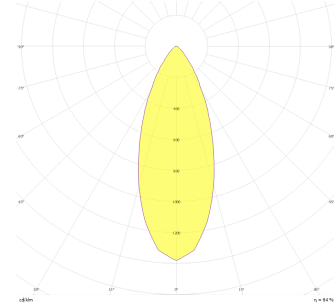

# Rainbow

RNB 008 009 007A 8040 10 40 SD 44 00

Sıva Altı Downlight & Spot Armatür

<b>Armatür Grubu</b>	Downlight & Spot
<b>Montaj Tipi</b>	Sıva Altı
<b>Armatür Rengi</b>	RAL 9010 - RAL 9005
<b>Gövde</b>	Alüminyum Enjeksiyon
<b>Optik</b>	15° 30° 40° Reflektör & Şeffaf Difüzör
<b>Işık Kaynağı</b>	LED
<b>Elektriksel Koruma Sınıfı</b>	CLASS II
<b>IP</b>	44
<b>IK</b>	02
<b>Çalışma Sıcaklığı</b>	-20°C / +40°C
<b>Işık Akısı</b>	686
<b>Tüketim Gücü</b>	7
<b>Armatür Verimliliği</b>	90 lm/W
<b>Renkset Geri Verim (CRI)</b>	>80
<b>Işık Renk Sıcaklığı (CCT)</b>	2700K/3000K/4000K/6500K
<b>Renk Toleransı</b>	< 3 SDCM
<b>Driver Tipi</b>	On/Off
<b>Driver Markası</b>	Tridonic
<b>LED Markası</b>	Samsung
<b>Giriş Gerilimi / Frekans</b>	220-240 V AC 50/60 Hz
<b>Güç Faktörü</b>	>0.9
<b>Surge</b>	1kV
<b>THD (AKIM)</b>	>%20
<b>LED ömrü</b>	>100.000 saat
<b>Opsiyon</b>	On-Off / Dali / 1-10V / Acil Durum Kiti

Teknik Çizim

Fotometrik Eğri

Sipariş Kodu	Ürün Kodu	Güç (W)	Işık Akısı (LM)	CRI	CCT (K)	Optik	Ölçüler (mm)
13001123	RNB 008 009 007A 8040 10 40 SD 44 00	7	686	>80	4000	40° Reflektör	Ø81x95

www.atelaydinlatma.com