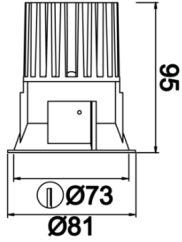

# Rainbow

RNB 008 009 007A 8040 10 40 SD 44 00

Sıva Altı Downlight & Spot Armatür

<b>Armatür Grubu</b>	Downlight & Spot
<b>Montaj Tipi</b>	Sıva Altı
<b>Armatür Rengi</b>	RAL 9010 - RAL 9005
<b>Gövde</b>	Alüminyum Enjeksiyon
<b>Optik</b>	15° 30° 40° Reflektör & Şeffaf Difüzör
<b>Işık Kaynağı</b>	LED
<b>Elektriksel Koruma Sınıfı</b>	CLASS II
<b>IP</b>	44
<b>IK</b>	02
<b>Çalışma Sıcaklığı</b>	-20°C / +40°C
<b>Işık Akısı</b>	686
<b>Tüketim Gücü</b>	7
<b>Armatür Verimliliği</b>	90 lm/W
<b>Renkset Geri Verim (CRI)</b>	>80
<b>Işık Renk Sıcaklığı (CCT)</b>	2700K/3000K/4000K/6500K
<b>Renk Toleransı</b>	< 3 SDCM
<b>Driver Tipi</b>	On/Off
<b>Driver Markası</b>	Tridonic
<b>LED Markası</b>	Samsung
<b>Giriş Gerilimi / Frekans</b>	220-240 V AC 50/60 Hz
<b>Güç Faktörü</b>	>0.9
<b>Surge</b>	1kV
<b>THD (AKIM)</b>	>%20
<b>LED ömrü</b>	>100.000 saat
<b>Opsiyon</b>	On-Off / Dali / 1-10V / Acil Durum Kiti

Teknik Çizim

Fotometrik Eğri

Sipariş Kodu	Ürün Kodu	Güç (W)	Işık Akısı (LM)	CRI	CCT (K)	Optik	Ölçüler (mm)
13001123	RNB 008 009 007A 8040 10 40 SD 44 00	7	686	>80	4000	40° Reflektör	Ø81x95

www.atelaydinlatma.com