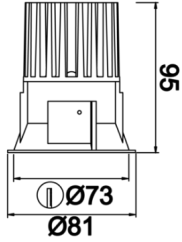

Rainbow

RNB 008 009 007A 8040 10 30 SD 44 00

Sıva Altı Downlight & Spot Armatür

Armatür Grubu	Downlight & Spot
Montaj Tipi	Sıva Altı
Armatür Rengi	RAL 9010 - RAL 9005
Gövde	Alüminyum Enjeksiyon
Optik	15° 30° 40° Reflektör & Şeffaf Difüzör
Işık Kaynağı	LED
Elektriksel Koruma Sınıfı	CLASS II
IP	44
IK	02
Çalışma Sıcaklığı	-20°C / +40°C
Işık Akısı	686
Tüketim Gücü	7
Armatür Verimliliği	90 lm/W
Renkset Geri Verim (CRI)	>80
Işık Renk Sıcaklığı (CCT)	2700K/3000K/4000K/6500K
Renk Toleransı	< 3 SDCM
Driver Tipi	On/Off
Driver Markası	Tridonic
LED Markası	Samsung
Giriş Gerilimi / Frekans	220-240 V AC 50/60 Hz
Güç Faktörü	>0.9
Surge	1kV
THD (AKIM)	>%20
LED ömrü	>100.000 saat
Opsiyon	On-Off / Dali / 1-10V / Acil Durum Kiti

Teknik Çizim

Fotometrik Eğri

Sipariş Kodu	Ürün Kodu	Güç (W)	Işık Akısı (LM)	CRI	CCT (K)	Optik	Ölçüler (mm)
13001105	RNB 008 009 007A 8040 10 30 SD 44 00	7	686	>80	4000	30° Reflektör	Ø81x95

www.atelaydinlatma.com