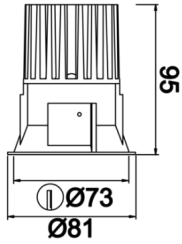

Rainbow

RNB 008 009 007A 8040 10 30 SD 44 00

Sıva Altı Downlight & Spot Armatür

| | |
|----------------------------------|---|
| Armatür Grubu | Downlight & Spot |
| Montaj Tipi | Sıva Altı |
| Armatür Rengi | RAL 9010 - RAL 9005 |
| Gövde | Alüminyum Enjeksiyon |
| Optik | 15° 30° 40° Reflektör & Şeffaf Difüzör |
| Işık Kaynağı | LED |
| Elektriksel Koruma Sınıfı | CLASS II |
| IP | 44 |
| IK | 02 |
| Çalışma Sıcaklığı | -20°C / +40°C |
| Işık Akısı | 686 |
| Tüketim Gücü | 7 |
| Armatür Verimliliği | 90 lm/W |
| Renkset Geri Verim (CRI) | >80 |
| Işık Renk Sıcaklığı (CCT) | 2700K/3000K/4000K/6500K |
| Renk Toleransı | < 3 SDCM |
| Driver Tipi | On/Off |
| Driver Markası | Tridonic |
| LED Markası | Samsung |
| Giriş Gerilimi / Frekans | 220-240 V AC 50/60 Hz |
| Güç Faktörü | >0.9 |
| Surge | 1kV |
| THD (AKIM) | >%20 |
| LED ömrü | >100.000 saat |
| Opsiyon | On-Off / Dali / 1-10V / Acil Durum Kiti |

Teknik Çizim

Fotometrik Eğri

| Sipariş Kodu | Ürün Kodu | Güç (W) | Işık Akısı (LM) | CRI | CCT (K) | Optik | Ölçüler (mm) |
|--------------|--------------------------------------|---------|-----------------|-----|---------|---------------|--------------|
| 13001105 | RNB 008 009 007A 8040 10 30 SD 44 00 | 7 | 686 | >80 | 4000 | 30° Reflektör | Ø81x95 |