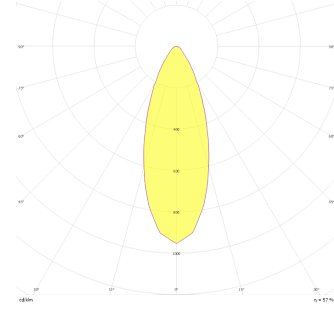

Rainbow

RNB 008 009 007A 8040 10 30 SD 44 00

Sıva Altı Downlight & Spot Armatür

Armatür Grubu	Downlight & Spot
Montaj Tipi	Sıva Altı
Armatür Rengi	RAL 9010 - RAL 9005
Gövde	Alüminyum Enjeksiyon
Optik	15° 30° 40° Reflektör & Şeffaf Difüzör
Işık Kaynağı	LED
Elektriksel Koruma Sınıfı	CLASS II
IP	44
IK	02
Çalışma Sıcaklığı	-20°C / +40°C
Işık Akısı	686
Tüketim Gücü	7
Armatür Verimliliği	90 lm/W
Renkset Geri Verim (CRI)	>80
Işık Renk Sıcaklığı (CCT)	2700K/3000K/4000K/6500K
Renk Toleransı	< 3 SDCM
Driver Tipi	On/Off
Driver Markası	Tridonic
LED Markası	Samsung
Giriş Gerilimi / Frekans	220-240 V AC 50/60 Hz
Güç Faktörü	>0.9
Surge	1kV
THD (AKIM)	>%20
LED ömrü	>100.000 saat
Opsiyon	On-Off / Dali / 1-10V / Acil Durum Kiti

Teknik Çizim

Fotometrik Eğri

Sipariş Kodu	Ürün Kodu	Güç (W)	Işık Akısı (LM)	CRI	CCT (K)	Optik	Ölçüler (mm)
13001105	RNB 008 009 007A 8040 10 30 SD 44 00	7	686	>80	4000	30° Reflektör	Ø81x95

www.atelaydinlatma.com