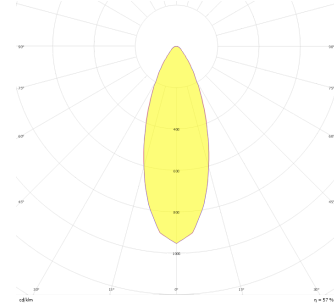

Rainbow

RNB 008 009 007A 8040 10 30 SD 44 00

Sıva Altı Downlight & Spot Armatür

| | |
|----------------------------------|---|
| Armatür Grubu | Downlight & Spot |
| Montaj Tipi | Sıva Altı |
| Armatür Rengi | RAL 9010 - RAL 9005 |
| Gövde | Alüminyum Enjeksiyon |
| Optik | 15° 30° 40° Reflektör & Şeffaf Difüzör |
| Işık Kaynağı | LED |
| Elektriksel Koruma Sınıfı | CLASS II |
| IP | 44 |
| IK | 02 |
| Çalışma Sıcaklığı | -20°C / +40°C |
| Işık Akısı | 686 |
| Tüketim Gücü | 7 |
| Armatür Verimliliği | 90 lm/W |
| Renkset Geri Verim (CRI) | >80 |
| Işık Renk Sıcaklığı (CCT) | 2700K/3000K/4000K/6500K |
| Renk Toleransı | < 3 SDCM |
| Driver Tipi | On/Off |
| Driver Markası | Tridonic |
| LED Markası | Samsung |
| Giriş Gerilimi / Frekans | 220-240 V AC 50/60 Hz |
| Güç Faktörü | >0.9 |
| Surge | 1kV |
| THD (AKIM) | >%20 |
| LED ömrü | >100.000 saat |
| Opsiyon | On-Off / Dali / 1-10V / Acil Durum Kiti |

Teknik Çizim

Fotometrik Eğri

| Sipariş Kodu | Ürün Kodu | Güç (W) | Işık Akısı (LM) | CRI | CCT (K) | Optik | Ölçüler (mm) |
|--------------|--------------------------------------|---------|-----------------|-----|---------|---------------|--------------|
| 13001105 | RNB 008 009 007A 8040 10 30 SD 44 00 | 7 | 686 | >80 | 4000 | 30° Reflektör | Ø81x95 |