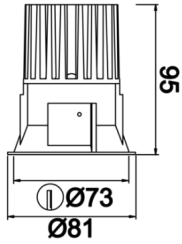

# Rainbow

RNB 008 009 007A 8040 10 15 SD 44 00

Sıva Altı Downlight & Spot Armatür

<b>Armatür Grubu</b>	Downlight & Spot
<b>Montaj Tipi</b>	Sıva Altı
<b>Armatür Rengi</b>	RAL 9010 - RAL 9005
<b>Gövde</b>	Alüminyum Enjeksiyon
<b>Optik</b>	15° 30° 40° Reflektör & Şeffaf Difüzör
<b>Işık Kaynağı</b>	LED
<b>Elektriksel Koruma Sınıfı</b>	CLASS II
<b>IP</b>	44
<b>IK</b>	02
<b>Çalışma Sıcaklığı</b>	-20°C / +40°C
<b>Işık Akısı</b>	686
<b>Tüketim Gücü</b>	7
<b>Armatür Verimliliği</b>	90 lm/W
<b>Renkset Geri Verim (CRI)</b>	>80
<b>Işık Renk Sıcaklığı (CCT)</b>	2700K/3000K/4000K/6500K
<b>Renk Toleransı</b>	< 3 SDCM
<b>Driver Tipi</b>	On/Off
<b>Driver Markası</b>	Tridonic
<b>LED Markası</b>	Samsung
<b>Giriş Gerilimi / Frekans</b>	220-240 V AC 50/60 Hz
<b>Güç Faktörü</b>	>0.9
<b>Surge</b>	1kV
<b>THD (AKIM)</b>	>%20
<b>LED ömrü</b>	>100.000 saat
<b>Opsiyon</b>	On-Off / Dali / 1-10V / Acil Durum Kiti

Teknik Çizim

Fotometrik Eğri

Sipariş Kodu	Ürün Kodu	Güç (W)	Işık Akısı (LM)	CRI	CCT (K)	Optik	Ölçüler (mm)
13001087	RNB 008 009 007A 8040 10 15 SD 44 00	7	686	>80	4000	15° Reflektör	Ø81x95

www.atelaydinlatma.com