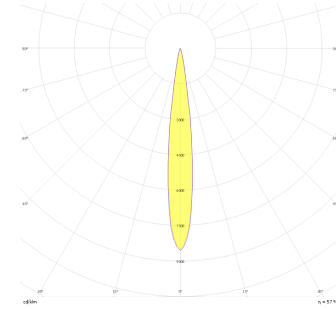

Rainbow

RNB 008 009 007A 8040 10 15 SD 44 00

Sıva Altı Downlight & Spot Armatür

Armatür Grubu	Downlight & Spot
Montaj Tipi	Sıva Altı
Armatür Rengi	RAL 9010 - RAL 9005
Gövde	Alüminyum Enjeksiyon
Optik	15° 30° 40° Reflektör & Şeffaf Difüzör
Işık Kaynağı	LED
Elektriksel Koruma Sınıfı	CLASS II
IP	44
IK	02
Çalışma Sıcaklığı	-20°C / +40°C
Işık Akısı	686
Tüketim Gücü	7
Armatür Verimliliği	90 lm/W
Renkset Geri Verim (CRI)	>80
Işık Renk Sıcaklığı (CCT)	2700K/3000K/4000K/6500K
Renk Toleransı	< 3 SDCM
Driver Tipi	On/Off
Driver Markası	Tridonic
LED Markası	Samsung
Giriş Gerilimi / Frekans	220-240 V AC 50/60 Hz
Güç Faktörü	>0.9
Surge	1kV
THD (AKIM)	>%20
LED ömrü	>100.000 saat
Opsiyon	On-Off / Dali / 1-10V / Acil Durum Kiti

Teknik Çizim

Fotometrik Eğri

Sipariş Kodu	Ürün Kodu	Güç (W)	Işık Akısı (LM)	CRI	CCT (K)	Optik	Ölçüler (mm)
13001087	RNB 008 009 007A 8040 10 15 SD 44 00	7	686	>80	4000	15° Reflektör	Ø81x95

www.atelaydinlatma.com