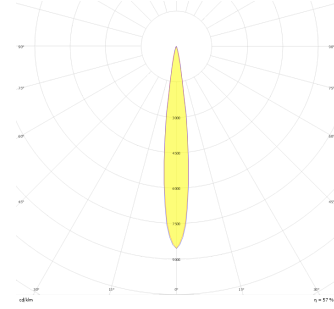

# Rainbow

RNB 008 009 007A 8040 10 15 SD 44 00

Sıva Altı Downlight & Spot Armatür

<b>Armatür Grubu</b>	Downlight & Spot
<b>Montaj Tipi</b>	Sıva Altı
<b>Armatür Rengi</b>	RAL 9010 - RAL 9005
<b>Gövde</b>	Alüminyum Enjeksiyon
<b>Optik</b>	15° 30° 40° Reflektör & Şeffaf Difüzör
<b>Işık Kaynağı</b>	LED
<b>Elektriksel Koruma Sınıfı</b>	CLASS II
<b>IP</b>	44
<b>IK</b>	02
<b>Çalışma Sıcaklığı</b>	-20°C / +40°C
<b>Işık Akısı</b>	686
<b>Tüketim Gücü</b>	7
<b>Armatür Verimliliği</b>	90 lm/W
<b>Renkset Geri Verim (CRI)</b>	>80
<b>Işık Renk Sıcaklığı (CCT)</b>	2700K/3000K/4000K/6500K
<b>Renk Toleransı</b>	< 3 SDCM
<b>Driver Tipi</b>	On/Off
<b>Driver Markası</b>	Tridonic
<b>LED Markası</b>	Samsung
<b>Giriş Gerilimi / Frekans</b>	220-240 V AC 50/60 Hz
<b>Güç Faktörü</b>	>0.9
<b>Surge</b>	1kV
<b>THD (AKIM)</b>	>%20
<b>LED ömrü</b>	>100.000 saat
<b>Opsiyon</b>	On-Off / Dali / 1-10V / Acil Durum Kiti

Teknik Çizim

Fotometrik Eğri

Sipariş Kodu	Ürün Kodu	Güç (W)	Işık Akısı (LM)	CRI	CCT (K)	Optik	Ölçüler (mm)
13001087	RNB 008 009 007A 8040 10 15 SD 44 00	7	686	>80	4000	15° Reflektör	Ø81x95

www.atelaydinlatma.com