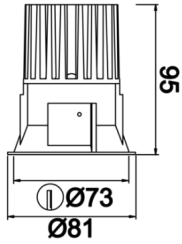

Rainbow

RNB 008 009 007A 8040 10 15 SD 44 00

Sıva Altı Downlight & Spot Armatür

Armatür Grubu	Downlight & Spot
Montaj Tipi	Sıva Altı
Armatür Rengi	RAL 9010 - RAL 9005
Gövde	Alüminyum Enjeksiyon
Optik	15° 30° 40° Reflektör & Şeffaf Difüzör
Işık Kaynağı	LED
Elektriksel Koruma Sınıfı	CLASS II
IP	44
IK	02
Çalışma Sıcaklığı	-20°C / +40°C
Işık Akısı	686
Tüketim Gücü	7
Armatür Verimliliği	90 lm/W
Renkset Geri Verim (CRI)	>80
Işık Renk Sıcaklığı (CCT)	2700K/3000K/4000K/6500K
Renk Toleransı	< 3 SDCM
Driver Tipi	On/Off
Driver Markası	Tridonic
LED Markası	Samsung
Giriş Gerilimi / Frekans	220-240 V AC 50/60 Hz
Güç Faktörü	>0.9
Surge	1kV
THD (AKIM)	>%20
LED ömrü	>100.000 saat
Opsiyon	On-Off / Dali / 1-10V / Acil Durum Kiti

Teknik Çizim

Fotometrik Eğri

Sipariş Kodu	Ürün Kodu	Güç (W)	Işık Akısı (LM)	CRI	CCT (K)	Optik	Ölçüler (mm)
13001087	RNB 008 009 007A 8040 10 15 SD 44 00	7	686	>80	4000	15° Reflektör	Ø81x95

www.atelaydinlatma.com