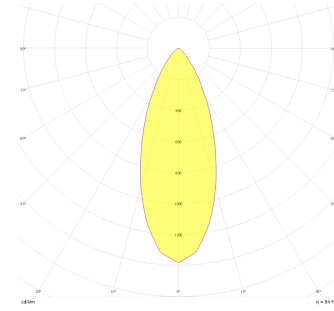

Budapeşte A

BDP 007 007 013A 9040 10 40 SD 44 HR

Sıva Altı Downlight & Spot Armatür

Armatür Grubu	Downlight & Spot
Montaj Tipi	Sıva Altı
Armatür Rengi	RAL 9010 - RAL 9005
Gövde	Alüminyum Ekstrüzyon
Optik	15° 30° 40° Reflektör Hareketli
Işık Kaynağı	LED
Elektriksel Koruma Sınıfı	CLASS II
IP	44
IK	02
Çalışma Sıcaklığı	-20°C / +40°C
Işık Akısı	1183
Tüketim Gücü	13
Armatür Verimliliği	91 lm/W
Renksel Geri Verim (CRI)	>80
Işık Renk Sıcaklığı (CCT)	2700K/3000K/4000K/6500K
Renk Toleransı	< 3 SDCM
Driver Tipi	On/Off
Driver Markası	Tridonic
LED Markası	Samsung
Giriş Gerilimi / Frekans	220-240 V AC 50/60 Hz
Güç Faktörü	>0.9
Surge	1kV
THD (AKIM)	>%20
LED ömrü	>70.000 saat
Opsiyon	On-Off / Dali / 1-10V / Acil Durum Kittli

Teknik Çizim

Fotometrik Eğri

Sipariş Kodu	Ürün Kodu	Güç (W)	Işık Akısı (LM)	CRI	CCT (K)	Optik	Ölçüler (mm)
13004129□	BDP 007 007 013A 9040 10 40 SD 44 HR	13	1183	>80	4000	40° Reflektör	Ø79x70

www.atelaydinlatma.com