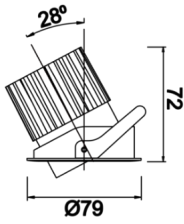

Budapeşte A

BDP 007 007 013A 9040 10 40 SD 44 HR

Sıva Altı Downlight & Spot Armatür

Armatür Grubu	Downlight & Spot
Montaj Tipi	Sıva Altı
Armatür Rengi	RAL 9010 - RAL 9005
Gövde	Alüminyum Ekstrüzyon
Optik	15° 30° 40° Reflektör Hareketli
Işık Kaynağı	LED
Elektriksel Koruma Sınıfı	CLASS II
IP	44
IK	02
Çalışma Sıcaklığı	-20°C / +40°C
Işık Akısı	1183
Tüketim Gücü	13
Armatür Verimliliği	91 lm/W
Renksel Geri Verim (CRI)	>80
Işık Renk Sıcaklığı (CCT)	2700K/3000K/4000K/6500K
Renk Toleransı	< 3 SDCM
Driver Tipi	On/Off
Driver Markası	Tridonic
LED Markası	Samsung
Giriş Gerilimi / Frekans	220-240 V AC 50/60 Hz
Güç Faktörü	>0.9
Surge	1kV
THD (AKIM)	>%20
LED ömrü	>70.000 saat
Opsiyon	On-Off / Dali / 1-10V / Acil Durum Kittli

Teknik Çizim

Fotometrik Eğri

Sipariş Kodu	Ürün Kodu	Güç (W)	Işık Akısı (LM)	CRI	CCT (K)	Optik	Ölçüler (mm)
13004129□	BDP 007 007 013A 9040 10 40 SD 44 HR	13	1183	>80	4000	40° Reflektör	Ø79x70

www.atelaydinlatma.com