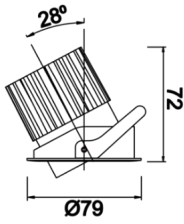

Budapeşte A

BDP 007 007 013A 9040 10 30 SD 44 HR

Sıva Altı Downlight & Spot Armatür

Armatür Grubu	Downlight & Spot
Montaj Tipi	Sıva Altı
Armatür Rengi	RAL 9010 - RAL 9005
Gövde	Alüminyum Ekstrüzyon
Optik	15° 30° 40° Reflektör Hareketli
Işık Kaynağı	LED
Elektriksel Koruma Sınıfı	CLASS II
IP	44
IK	02
Çalışma Sıcaklığı	-20°C / +40°C
Işık Akısı	1183
Tüketim Gücü	13
Armatür Verimliliği	91 lm/W
Renksel Geri Verim (CRI)	>80
Işık Renk Sıcaklığı (CCT)	2700K/3000K/4000K/6500K
Renk Toleransı	< 3 SDCM
Driver Tipi	On/Off
Driver Markası	Tridonic
LED Markası	Samsung
Giriş Gerilimi / Frekans	220-240 V AC 50/60 Hz
Güç Faktörü	>0.9
Surge	1kV
THD (AKIM)	>%20
LED ömrü	>70.000 saat
Opsiyon	On-Off / Dali / 1-10V / Acil Durum Kittli

Teknik Çizim

Fotometrik Eğri

Sipariş Kodu	Ürün Kodu	Güç (W)	Işık Akısı (LM)	CRI	CCT (K)	Optik	Ölçüler (mm)
13001010	BDP 007 007 013A 9040 10 30 SD 44 HR	13	1183	>80	4000	30° Reflektör	Ø79x70

www.atelaydinlatma.com