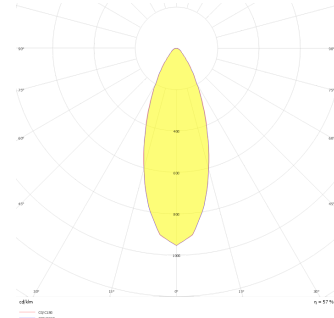

Budapeşte A

BDP 007 007 013A 9040 10 30 SD 44 HR

Sıva Altı Downlight & Spot Armatür

Armatür Grubu	Downlight & Spot
Montaj Tipi	Sıva Altı
Armatür Rengi	RAL 9010 - RAL 9005
Gövde	Alüminyum Ekstrüzyon
Optik	15° 30° 40° Reflektör Hareketli
Işık Kaynağı	LED
Elektriksel Koruma Sınıfı	CLASS II
IP	44
IK	02
Çalışma Sıcaklığı	-20°C / +40°C
Işık Akısı	1183
Tüketim Gücü	13
Armatür Verimliliği	91 lm/W
Renksel Geri Verim (CRI)	>80
Işık Renk Sıcaklığı (CCT)	2700K/3000K/4000K/6500K
Renk Toleransı	< 3 SDCM
Driver Tipi	On/Off
Driver Markası	Tridonic
LED Markası	Samsung
Giriş Gerilimi / Frekans	220-240 V AC 50/60 Hz
Güç Faktörü	>0.9
Surge	1kV
THD (AKIM)	>%20
LED ömrü	>70.000 saat
Opsiyon	On-Off / Dali / 1-10V / Acil Durum Kittli

Teknik Çizim

Fotometrik Eğri

Sipariş Kodu	Ürün Kodu	Güç (W)	Işık Akısı (LM)	CRI	CCT (K)	Optik	Ölçüler (mm)
13001010	BDP 007 007 013A 9040 10 30 SD 44 HR	13	1183	>80	4000	30° Reflektör	Ø79x70

www.atelaydinlatma.com