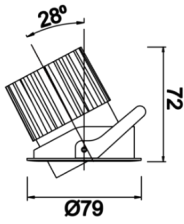

Budapeşte A

BDP 007 007 013A 9040 10 15 SD 44 HR

Sıva Altı Downlight & Spot Armatür

Armatür Grubu	Downlight & Spot
Montaj Tipi	Sıva Altı
Armatür Rengi	RAL 9010 - RAL 9005
Gövde	Alüminyum Ekstrüzyon
Optik	15° 30° 40° Reflektör Hareketli
Işık Kaynağı	LED
Elektriksel Koruma Sınıfı	CLASS II
IP	44
IK	02
Çalışma Sıcaklığı	-20°C / +40°C
Işık Akısı	1183
Tüketim Gücü	13
Armatür Verimliliği	91 lm/W
Renksel Geri Verim (CRI)	>80
Işık Renk Sıcaklığı (CCT)	2700K/3000K/4000K/6500K
Renk Toleransı	< 3 SDCM
Driver Tipi	On/Off
Driver Markası	Tridonic
LED Markası	Samsung
Giriş Gerilimi / Frekans	220-240 V AC 50/60 Hz
Güç Faktörü	>0.9
Surge	1kV
THD (AKIM)	>%20
LED ömrü	>70.000 saat
Opsiyon	On-Off / Dali / 1-10V / Acil Durum Kittli

Teknik Çizim

Fotometrik Eğri

Sipariş Kodu	Ürün Kodu	Güç (W)	Işık Akısı (LM)	CRI	CCT (K)	Optik	Ölçüler (mm)
13000854	BDP 007 007 013A 9040 10 15 SD 44 HR	13	1183	>80	4000	15° Reflektör	Ø79x70

www.atelaydinlatma.com