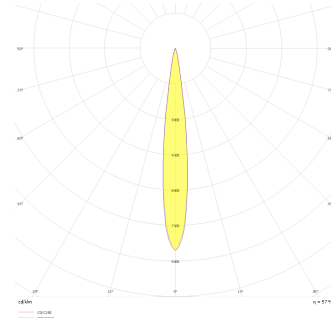

Budapeşte A

BDP 007 007 013A 9040 10 15 SD 44 HR

Sıva Altı Downlight & Spot Armatür

Armatür Grubu	Downlight & Spot
Montaj Tipi	Sıva Altı
Armatür Rengi	RAL 9010 - RAL 9005
Gövde	Alüminyum Ekstrüzyon
Optik	15° 30° 40° Reflektör Hareketli
Işık Kaynağı	LED
Elektriksel Koruma Sınıfı	CLASS II
IP	44
IK	02
Çalışma Sıcaklığı	-20°C / +40°C
Işık Akısı	1183
Tüketim Gücü	13
Armatür Verimliliği	91 lm/W
Renksel Geri Verim (CRI)	>80
Işık Renk Sıcaklığı (CCT)	2700K/3000K/4000K/6500K
Renk Toleransı	< 3 SDCM
Driver Tipi	On/Off
Driver Markası	Tridonic
LED Markası	Samsung
Giriş Gerilimi / Frekans	220-240 V AC 50/60 Hz
Güç Faktörü	>0.9
Surge	1kV
THD (AKIM)	>%20
LED ömrü	>70.000 saat
Opsiyon	On-Off / Dali / 1-10V / Acil Durum Kittli

Teknik Çizim

Fotometrik Eğri

Sipariş Kodu	Ürün Kodu	Güç (W)	Işık Akısı (LM)	CRI	CCT (K)	Optik	Ölçüler (mm)
13000854	BDP 007 007 013A 9040 10 15 SD 44 HR	13	1183	>80	4000	15° Reflektör	Ø79x70

www.atelaydinlatma.com