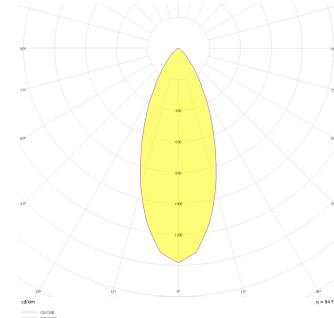

# Budapeşte A

BDP 007 007 009A 9040 10 40 SD 44 HR

Sıva Altı Downlight & Spot Armatür

<b>Armatür Grubu</b>	Downlight & Spot
<b>Montaj Tipi</b>	Sıva Altı
<b>Armatür Rengi</b>	RAL 9010 - RAL 9005
<b>Gövde</b>	Alüminyum Ekstrüzyon
<b>Optik</b>	15° 30° 40° Reflektör Hareketli
<b>Işık Kaynağı</b>	LED
<b>Elektriksel Koruma Sınıfı</b>	CLASS II
<b>IP</b>	44
<b>IK</b>	02
<b>Çalışma Sıcaklığı</b>	-20°C / +40°C
<b>Işık Akısı</b>	819
<b>Tüketim Gücü</b>	9
<b>Armatür Verimliliği</b>	91 lm/W
<b>Renksel Geri Verim (CRI)</b>	>80
<b>Işık Renk Sıcaklığı (CCT)</b>	2700K/3000K/4000K/6500K
<b>Renk Toleransı</b>	< 3 SDCM
<b>Driver Tipi</b>	On/Off
<b>Driver Markası</b>	Tridonic
<b>LED Markası</b>	Samsung
<b>Giriş Gerilimi / Frekans</b>	220-240 V AC 50/60 Hz
<b>Güç Faktörü</b>	>0.9
<b>Surge</b>	1kV
<b>THD (AKIM)</b>	>%20
<b>LED ömrü</b>	>70.000 saat
<b>Opsiyon</b>	On-Off / Dali / 1-10V / Acil Durum Kittli

Teknik Çizim

Fotometrik Eğri

Sipariş Kodu	Ürün Kodu	Güç (W)	Işık Akısı (LM)	CRI	CCT (K)	Optik	Ölçüler (mm)
13004117	BDP 007 007 009A 9040 10 40 SD 44 HR	9	819	>80	4000	40° Reflektör	Ø79x70

www.atelaydinlatma.com