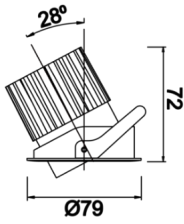

# Budapeşte A

BDP 007 007 009A 9040 10 40 SD 44 HR

Sıva Altı Downlight & Spot Armatür

<b>Armatür Grubu</b>	Downlight & Spot
<b>Montaj Tipi</b>	Sıva Altı
<b>Armatür Rengi</b>	RAL 9010 - RAL 9005
<b>Gövde</b>	Alüminyum Ekstrüzyon
<b>Optik</b>	15° 30° 40° Reflektör Hareketli
<b>Işık Kaynağı</b>	LED
<b>Elektriksel Koruma Sınıfı</b>	CLASS II
<b>IP</b>	44
<b>IK</b>	02
<b>Çalışma Sıcaklığı</b>	-20°C / +40°C
<b>Işık Akısı</b>	819
<b>Tüketim Gücü</b>	9
<b>Armatür Verimliliği</b>	91 lm/W
<b>Renksel Geri Verim (CRI)</b>	>80
<b>Işık Renk Sıcaklığı (CCT)</b>	2700K/3000K/4000K/6500K
<b>Renk Toleransı</b>	< 3 SDCM
<b>Driver Tipi</b>	On/Off
<b>Driver Markası</b>	Tridonic
<b>LED Markası</b>	Samsung
<b>Giriş Gerilimi / Frekans</b>	220-240 V AC 50/60 Hz
<b>Güç Faktörü</b>	>0.9
<b>Surge</b>	1kV
<b>THD (AKIM)</b>	>%20
<b>LED ömrü</b>	>70.000 saat
<b>Opsiyon</b>	On-Off / Dali / 1-10V / Acil Durum Kittli

Teknik Çizim

Fotometrik Eğri

Sipariş Kodu	Ürün Kodu	Güç (W)	Işık Akısı (LM)	CRI	CCT (K)	Optik	Ölçüler (mm)
13004117	BDP 007 007 009A 9040 10 40 SD 44 HR	9	819	>80	4000	40° Reflektör	Ø79x70

www.atelaydinlatma.com