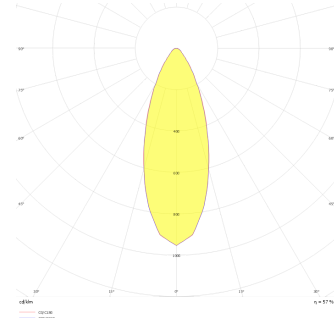

# Budapeşte A

BDP 007 007 009A 9040 10 30 SD 44 HR

Sıva Altı Downlight & Spot Armatür

<b>Armatür Grubu</b>	Downlight & Spot
<b>Montaj Tipi</b>	Sıva Altı
<b>Armatür Rengi</b>	RAL 9010 - RAL 9005
<b>Gövde</b>	Alüminyum Ekstrüzyon
<b>Optik</b>	15° 30° 40° Reflektör Hareketli
<b>Işık Kaynağı</b>	LED
<b>Elektriksel Koruma Sınıfı</b>	CLASS II
<b>IP</b>	44
<b>IK</b>	02
<b>Çalışma Sıcaklığı</b>	-20°C / +40°C
<b>Işık Akısı</b>	819
<b>Tüketim Gücü</b>	9
<b>Armatür Verimliliği</b>	91 lm/W
<b>Renksel Geri Verim (CRI)</b>	>80
<b>Işık Renk Sıcaklığı (CCT)</b>	2700K/3000K/4000K/6500K
<b>Renk Toleransı</b>	< 3 SDCM
<b>Driver Tipi</b>	On/Off
<b>Driver Markası</b>	Tridonic
<b>LED Markası</b>	Samsung
<b>Giriş Gerilimi / Frekans</b>	220-240 V AC 50/60 Hz
<b>Güç Faktörü</b>	>0.9
<b>Surge</b>	1kV
<b>THD (AKIM)</b>	>%20
<b>LED ömrü</b>	>70.000 saat
<b>Opsiyon</b>	On-Off / Dali / 1-10V / Acil Durum Kittli

Teknik Çizim

Fotometrik Eğri

Sipariş Kodu	Ürün Kodu	Güç (W)	Işık Akısı (LM)	CRI	CCT (K)	Optik	Ölçüler (mm)
13003488	BDP 007 007 009A 9040 10 30 SD 44 HR	9	819	>80	4000	30° Reflektör	Ø79x70

[www.atelaydinlatma.com](http://www.atelaydinlatma.com)