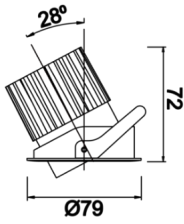

# Budapeşte A

BDP 007 007 009A 9040 10 30 SD 44 HR

Sıva Altı Downlight & Spot Armatür

<b>Armatür Grubu</b>	Downlight & Spot
<b>Montaj Tipi</b>	Sıva Altı
<b>Armatür Rengi</b>	RAL 9010 - RAL 9005
<b>Gövde</b>	Alüminyum Ekstrüzyon
<b>Optik</b>	15° 30° 40° Reflektör Hareketli
<b>Işık Kaynağı</b>	LED
<b>Elektriksel Koruma Sınıfı</b>	CLASS II
<b>IP</b>	44
<b>IK</b>	02
<b>Çalışma Sıcaklığı</b>	-20°C / +40°C
<b>Işık Akısı</b>	819
<b>Tüketim Gücü</b>	9
<b>Armatür Verimliliği</b>	91 lm/W
<b>Renksel Geri Verim (CRI)</b>	>80
<b>Işık Renk Sıcaklığı (CCT)</b>	2700K/3000K/4000K/6500K
<b>Renk Toleransı</b>	< 3 SDCM
<b>Driver Tipi</b>	On/Off
<b>Driver Markası</b>	Tridonic
<b>LED Markası</b>	Samsung
<b>Giriş Gerilimi / Frekans</b>	220-240 V AC 50/60 Hz
<b>Güç Faktörü</b>	>0.9
<b>Surge</b>	1kV
<b>THD (AKIM)</b>	>%20
<b>LED ömrü</b>	>70.000 saat
<b>Opsiyon</b>	On-Off / Dali / 1-10V / Acil Durum Kittli

Teknik Çizim

Fotometrik Eğri

Sipariş Kodu	Ürün Kodu	Güç (W)	Işık Akısı (LM)	CRI	CCT (K)	Optik	Ölçüler (mm)
13003488	BDP 007 007 009A 9040 10 30 SD 44 HR	9	819	>80	4000	30° Reflektör	Ø79x70

[www.atelaydinlatma.com](http://www.atelaydinlatma.com)