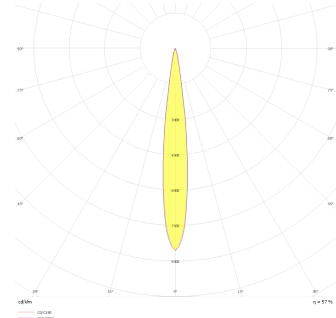

Budapeşte A

BDP 007 007 009A 9040 10 15 SD 44 HR

Sıva Altı Downlight & Spot Armatür

Armatür Grubu	Downlight & Spot
Montaj Tipi	Sıva Altı
Armatür Rengi	RAL 9010 - RAL 9005
Gövde	Alüminyum Ekstrüzyon
Optik	15° 30° 40° Reflektör Hareketli
Işık Kaynağı	LED
Elektriksel Koruma Sınıfı	CLASS II
IP	44
IK	02
Çalışma Sıcaklığı	-20°C / +40°C
Işık Akısı	819
Tüketim Gücü	9
Armatür Verimliliği	91 lm/W
Renksel Geri Verim (CRI)	>80
Işık Renk Sıcaklığı (CCT)	2700K/3000K/4000K/6500K
Renk Toleransı	< 3 SDCM
Driver Tipi	On/Off
Driver Markası	Tridonic
LED Markası	Samsung
Giriş Gerilimi / Frekans	220-240 V AC 50/60 Hz
Güç Faktörü	>0.9
Surge	1kV
THD (AKIM)	>%20
LED ömrü	>70.000 saat
Opsiyon	On-Off / Dali / 1-10V / Acil Durum Kittli

Teknik Çizim

Fotometrik Eğri

Sipariş Kodu	Ürün Kodu	Güç (W)	Işık Akısı (LM)	CRI	CCT (K)	Optik	Ölçüler (mm)
13000800	BDP 007 007 009A 9040 10 15 SD 44 HR	9	819	>80	4000	15° Reflektör	Ø79x70

www.atelaydinlatma.com