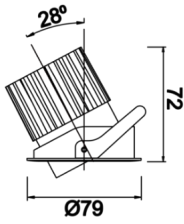

Budapeşte A

BDP 007 007 009A 9040 10 15 SD 44 HR

Sıva Altı Downlight & Spot Armatür

Armatür Grubu	Downlight & Spot
Montaj Tipi	Sıva Altı
Armatür Rengi	RAL 9010 - RAL 9005
Gövde	Alüminyum Ekstrüzyon
Optik	15° 30° 40° Reflektör Hareketli
Işık Kaynağı	LED
Elektriksel Koruma Sınıfı	CLASS II
IP	44
IK	02
Çalışma Sıcaklığı	-20°C / +40°C
Işık Akısı	819
Tüketim Gücü	9
Armatür Verimliliği	91 lm/W
Renksel Geri Verim (CRI)	>80
Işık Renk Sıcaklığı (CCT)	2700K/3000K/4000K/6500K
Renk Toleransı	< 3 SDCM
Driver Tipi	On/Off
Driver Markası	Tridonic
LED Markası	Samsung
Giriş Gerilimi / Frekans	220-240 V AC 50/60 Hz
Güç Faktörü	>0.9
Surge	1kV
THD (AKIM)	>%20
LED ömrü	>70.000 saat
Opsiyon	On-Off / Dali / 1-10V / Acil Durum Kittli

Teknik Çizim

Fotometrik Eğri

Sipariş Kodu	Ürün Kodu	Güç (W)	Işık Akısı (LM)	CRI	CCT (K)	Optik	Ölçüler (mm)
13000800	BDP 007 007 009A 9040 10 15 SD 44 HR	9	819	>80	4000	15° Reflektör	Ø79x70

www.atelaydinlatma.com