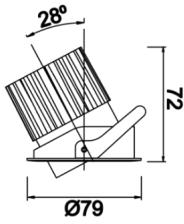

# Budapeşte A

BDP 007 007 007A 9040 10 40 SD 44 HR

Sıva Altı Downlight & Spot Armatür

<b>Armatür Grubu</b>	Downlight & Spot
<b>Montaj Tipi</b>	Sıva Altı
<b>Armatür Rengi</b>	RAL 9010 - RAL 9005
<b>Gövde</b>	Alüminyum Ekstrüzyon
<b>Optik</b>	15° 30° 40° Reflektör Hareketli
<b>Işık Kaynağı</b>	LED
<b>Elektriksel Koruma Sınıfı</b>	CLASS II
<b>IP</b>	44
<b>IK</b>	02
<b>Çalışma Sıcaklığı</b>	-20°C / +40°C
<b>Işık Akısı</b>	637
<b>Tüketim Gücü</b>	7
<b>Armatür Verimliliği</b>	91 lm/W
<b>Renksel Geri Verim (CRI)</b>	>80
<b>Işık Renk Sıcaklığı (CCT)</b>	2700K/3000K/4000K/6500K
<b>Renk Toleransı</b>	< 3 SDCM
<b>Driver Tipi</b>	On/Off
<b>Driver Markası</b>	Tridonic
<b>LED Markası</b>	Samsung
<b>Giriş Gerilimi / Frekans</b>	220-240 V AC 50/60 Hz
<b>Güç Faktörü</b>	>0.9
<b>Surge</b>	1kV
<b>THD (AKIM)</b>	>%20
<b>LED ömrü</b>	>70.000 saat
<b>Opsiyon</b>	On-Off / Dali / 1-10V / Acil Durum Kittli

Teknik Çizim

Fotometrik Eğri

Sipariş Kodu	Ürün Kodu	Güç (W)	Işık Akısı (LM)	CRI	CCT (K)	Optik	Ölçüler (mm)
13000902	BDP 007 007 007A 9040 10 40 SD 44 HR	7	637	>80	4000	40° Reflektör	Ø79x70

[www.atelaydinlatma.com](http://www.atelaydinlatma.com)