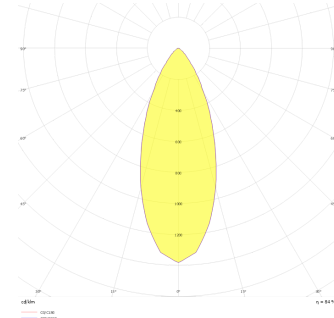

# Budapeşte A

BDP 007 007 007A 9040 10 40 SD 44 HR

Sıva Altı Downlight & Spot Armatür

<b>Armatür Grubu</b>	Downlight & Spot
<b>Montaj Tipi</b>	Sıva Altı
<b>Armatür Rengi</b>	RAL 9010 - RAL 9005
<b>Gövde</b>	Alüminyum Ekstrüzyon
<b>Optik</b>	15° 30° 40° Reflektör Hareketli
<b>Işık Kaynağı</b>	LED
<b>Elektriksel Koruma Sınıfı</b>	CLASS II
<b>IP</b>	44
<b>IK</b>	02
<b>Çalışma Sıcaklığı</b>	-20°C / +40°C
<b>Işık Akısı</b>	637
<b>Tüketim Gücü</b>	7
<b>Armatür Verimliliği</b>	91 lm/W
<b>Renksel Geri Verim (CRI)</b>	>80
<b>Işık Renk Sıcaklığı (CCT)</b>	2700K/3000K/4000K/6500K
<b>Renk Toleransı</b>	< 3 SDCM
<b>Driver Tipi</b>	On/Off
<b>Driver Markası</b>	Tridonic
<b>LED Markası</b>	Samsung
<b>Giriş Gerilimi / Frekans</b>	220-240 V AC 50/60 Hz
<b>Güç Faktörü</b>	>0.9
<b>Surge</b>	1kV
<b>THD (AKIM)</b>	>%20
<b>LED ömrü</b>	>70.000 saat
<b>Opsiyon</b>	On-Off / Dali / 1-10V / Acil Durum Kittli

Teknik Çizim

Fotometrik Eğri

Sipariş Kodu	Ürün Kodu	Güç (W)	Işık Akısı (LM)	CRI	CCT (K)	Optik	Ölçüler (mm)
13000902	BDP 007 007 007A 9040 10 40 SD 44 HR	7	637	>80	4000	40° Reflektör	Ø79x70

[www.atelaydinlatma.com](http://www.atelaydinlatma.com)