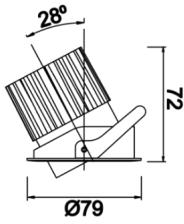

Budapeşte A

BDP 007 007 007A 9040 10 30 SD 44 HR

Sıva Altı Downlight & Spot Armatür

Armatür Grubu	Downlight & Spot
Montaj Tipi	Sıva Altı
Armatür Rengi	RAL 9010 - RAL 9005
Gövde	Alüminyum Ekstrüzyon
Optik	15° 30° 40° Reflektör Hareketli
Işık Kaynağı	LED
Elektriksel Koruma Sınıfı	CLASS II
IP	44
IK	02
Çalışma Sıcaklığı	-20°C / +40°C
Işık Akısı	637
Tüketim Gücü	7
Armatür Verimliliği	91 lm/W
Renksel Geri Verim (CRI)	>80
Işık Renk Sıcaklığı (CCT)	2700K/3000K/4000K/6500K
Renk Toleransı	< 3 SDCM
Driver Tipi	On/Off
Driver Markası	Tridonic
LED Markası	Samsung
Giriş Gerilimi / Frekans	220-240 V AC 50/60 Hz
Güç Faktörü	>0.9
Surge	1kV
THD (AKIM)	>%20
LED ömrü	>70.000 saat
Opsiyon	On-Off / Dali / 1-10V / Acil Durum Kittli

Teknik Çizim

Fotometrik Eğri

Sipariş Kodu	Ürün Kodu	Güç (W)	Işık Akısı (LM)	CRI	CCT (K)	Optik	Ölçüler (mm)
13000902	BDP 007 007 007A 9040 10 30 SD 44 HR	7	637	>80	4000	30° Reflektör	Ø79x70

www.atelaydinlatma.com