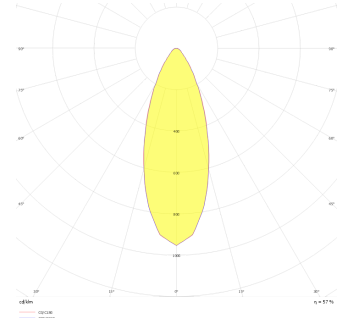

Budapeşte A

BDP 007 007 007A 9040 10 30 SD 44 HR

Sıva Altı Downlight & Spot Armatür

Armatür Grubu	Downlight & Spot
Montaj Tipi	Sıva Altı
Armatür Rengi	RAL 9010 - RAL 9005
Gövde	Alüminyum Ekstrüzyon
Optik	15° 30° 40° Reflektör Hareketli
Işık Kaynağı	LED
Elektriksel Koruma Sınıfı	CLASS II
IP	44
IK	02
Çalışma Sıcaklığı	-20°C / +40°C
Işık Akısı	637
Tüketim Gücü	7
Armatür Verimliliği	91 lm/W
Renksel Geri Verim (CRI)	>80
Işık Renk Sıcaklığı (CCT)	2700K/3000K/4000K/6500K
Renk Toleransı	< 3 SDCM
Driver Tipi	On/Off
Driver Markası	Tridonic
LED Markası	Samsung
Giriş Gerilimi / Frekans	220-240 V AC 50/60 Hz
Güç Faktörü	>0.9
Surge	1kV
THD (AKIM)	>%20
LED ömrü	>70.000 saat
Opsiyon	On-Off / Dali / 1-10V / Acil Durum Kittli

Teknik Çizim

Fotometrik Eğri

Sipariş Kodu	Ürün Kodu	Güç (W)	Işık Akısı (LM)	CRI	CCT (K)	Optik	Ölçüler (mm)
13000902	BDP 007 007 007A 9040 10 30 SD 44 HR	7	637	>80	4000	30° Reflektör	Ø79x70

www.atelaydinlatma.com