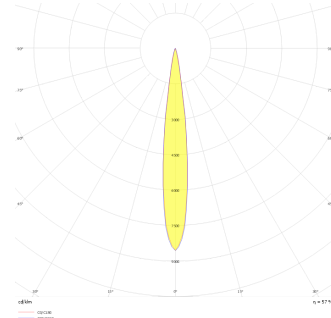

Budapeşte A

BDP 007 007 007A 9040 10 15 SD 44 HR

Sıva Altı Downlight & Spot Armatür

| | |
|----------------------------------|--|
| Armatür Grubu | Downlight & Spot |
| Montaj Tipi | Sıva Altı |
| Armatür Rengi | RAL 9010 - RAL 9005 |
| Gövde | Alüminyum Ekstrüzyon |
| Optik | 15° 30° 40° Reflektör Hareketli |
| Işık Kaynağı | LED |
| Elektriksel Koruma Sınıfı | CLASS II |
| IP | 44 |
| IK | 02 |
| Çalışma Sıcaklığı | -20°C / +40°C |
| Işık Akısı | 637 |
| Tüketim Gücü | 7 |
| Armatür Verimliliği | 91 lm/W |
| Renksel Geri Verim (CRI) | >80 |
| Işık Renk Sıcaklığı (CCT) | 2700K/3000K/4000K/6500K |
| Renk Toleransı | < 3 SDCM |
| Driver Tipi | On/Off |
| Driver Markası | Tridonic |
| LED Markası | Samsung |
| Giriş Gerilimi / Frekans | 220-240 V AC 50/60 Hz |
| Güç Faktörü | >0.9 |
| Surge | 1kV |
| THD (AKIM) | >%20 |
| LED ömrü | >70.000 saat |
| Opsiyon | On-Off / Dali / 1-10V / Acil Durum Kittli |

Teknik Çizim

Fotometrik Eğri

| Sipariş Kodu | Ürün Kodu | Güç (W) | Işık Akısı (LM) | CRI | CCT (K) | Optik | Ölçüler (mm) |
|--------------|--------------------------------------|---------|-----------------|-----|---------|---------------|--------------|
| 13000746 | BDP 007 007 007A 9040 10 15 SD 44 HR | 7 | 637 | >80 | 4000 | 15° Reflektör | Ø79x70 |