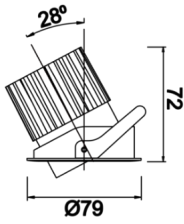

Budapeşte A

BDP 007 007 007A 9040 10 15 SD 44 HR

Sıva Altı Downlight & Spot Armatür

| | |
|----------------------------------|--|
| Armatür Grubu | Downlight & Spot |
| Montaj Tipi | Sıva Altı |
| Armatür Rengi | RAL 9010 - RAL 9005 |
| Gövde | Alüminyum Ekstrüzyon |
| Optik | 15° 30° 40° Reflektör Hareketli |
| Işık Kaynağı | LED |
| Elektriksel Koruma Sınıfı | CLASS II |
| IP | 44 |
| IK | 02 |
| Çalışma Sıcaklığı | -20°C / +40°C |
| Işık Akısı | 637 |
| Tüketim Gücü | 7 |
| Armatür Verimliliği | 91 lm/W |
| Renksel Geri Verim (CRI) | >80 |
| Işık Renk Sıcaklığı (CCT) | 2700K/3000K/4000K/6500K |
| Renk Toleransı | < 3 SDCM |
| Driver Tipi | On/Off |
| Driver Markası | Tridonic |
| LED Markası | Samsung |
| Giriş Gerilimi / Frekans | 220-240 V AC 50/60 Hz |
| Güç Faktörü | >0.9 |
| Surge | 1kV |
| THD (AKIM) | >%20 |
| LED ömrü | >70.000 saat |
| Opsiyon | On-Off / Dali / 1-10V / Acil Durum Kittli |

Teknik Çizim

Fotometrik Eğri

| Sipariş Kodu | Ürün Kodu | Güç (W) | Işık Akısı (LM) | CRI | CCT (K) | Optik | Ölçüler (mm) |
|--------------|--------------------------------------|---------|-----------------|-----|---------|---------------|--------------|
| 13000746 | BDP 007 007 007A 9040 10 15 SD 44 HR | 7 | 637 | >80 | 4000 | 15° Reflektör | Ø79x70 |