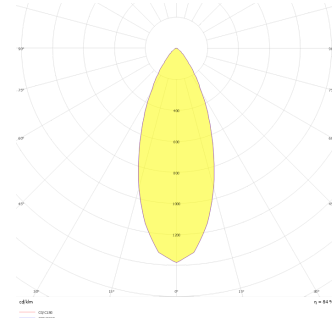

# Budapeşte

BDP 007 007 013A 8040 10 40 SD 44 00

Sıva Altı Downlight & Spot Armatür

<b>Armatür Grubu</b>	Downlight & Spot
<b>Montaj Tipi</b>	Sıva Altı
<b>Armatür Rengi</b>	RAL 9010 - RAL 9005
<b>Gövde</b>	Alüminyum Ekstrüzyon
<b>Optik</b>	15° 30° 40° Reflektör
<b>Işık Kaynağı</b>	LED
<b>Elektriksel Koruma Sınıfı</b>	CLASS II
<b>IP</b>	44
<b>IK</b>	02
<b>Çalışma Sıcaklığı</b>	-20°C / +40°C
<b>Işık Akısı</b>	1183
<b>Tüketim Gücü</b>	13
<b>Armatür Verimliliği</b>	91 lm/W
<b>Renksel Geri Verim (CRI)</b>	>80
<b>Işık Renk Sıcaklığı (CCT)</b>	2700K/3000K/4000K/6500K
<b>Renk Toleransı</b>	< 3 SDCM
<b>Driver Tipi</b>	On/Off
<b>Driver Markası</b>	Tridonic
<b>LED Markası</b>	Samsung
<b>Giriş Gerilimi / Frekans</b>	220-240 V AC 50/60 Hz
<b>Güç Faktörü</b>	>0.9
<b>Surge</b>	1kV
<b>THD (AKIM)</b>	>%20
<b>LED ömrü</b>	>70.000 saat
<b>Opsiyon</b>	On-Off / Dali / 1-10V / Acil Durum Kitli

Teknik Çizim

Fotometrik Eğri

Sipariş Kodu	Ürün Kodu	Güç (W)	Işık Akısı (LM)	CRI	CCT (K)	Optik	Ölçüler (mm)
	BDP 007 007 013A 8040 10 40 SD 44 00	13	1183	>80	4000	40° Reflektör	Ø79x70

[www.atelaydinlatma.com](http://www.atelaydinlatma.com)