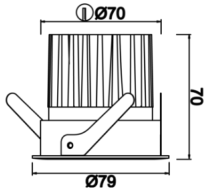

Budapeşte

BDP 007 007 013A 8040 10 40 SD 44 00

Sıva Altı Downlight & Spot Armatür

Armatür Grubu	Downlight & Spot
Montaj Tipi	Sıva Altı
Armatür Rengi	RAL 9010 - RAL 9005
Gövde	Alüminyum Ekstrüzyon
Optik	15° 30° 40° Reflektör
Işık Kaynağı	LED
Elektriksel Koruma Sınıfı	CLASS II
IP	44
IK	02
Çalışma Sıcaklığı	-20°C / +40°C
Işık Akısı	1183
Tüketim Gücü	13
Armatür Verimliliği	91 lm/W
Renksel Geri Verim (CRI)	>80
Işık Renk Sıcaklığı (CCT)	2700K/3000K/4000K/6500K
Renk Toleransı	< 3 SDCM
Driver Tipi	On/Off
Driver Markası	Tridonic
LED Markası	Samsung
Giriş Gerilimi / Frekans	220-240 V AC 50/60 Hz
Güç Faktörü	>0.9
Surge	1kV
THD (AKIM)	>%20
LED ömrü	>70.000 saat
Opsiyon	On-Off / Dali / 1-10V / Acil Durum Kittli

Teknik Çizim

Fotometrik Eğri

Sipariş Kodu	Ürün Kodu	Güç (W)	Işık Akısı (LM)	CRI	CCT (K)	Optik	Ölçüler (mm)
	BDP 007 007 013A 8040 10 40 SD 44 00	13	1183	>80	4000	40° Reflektör	Ø79x70

www.atelaydinlatma.com