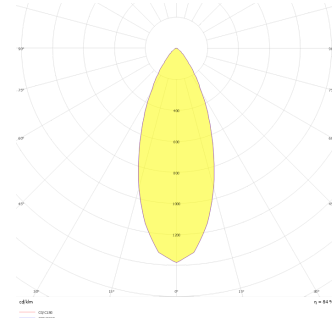

Budapeşte

BDP 007 007 013A 8040 10 40 SD 44 00

Sıva Altı Downlight & Spot Armatür

Armatür Grubu	Downlight & Spot
Montaj Tipi	Sıva Altı
Armatür Rengi	RAL 9010 - RAL 9005
Gövde	Alüminyum Ekstrüzyon
Optik	15° 30° 40° Reflektör
Işık Kaynağı	LED
Elektriksel Koruma Sınıfı	CLASS II
IP	44
IK	02
Çalışma Sıcaklığı	-20°C / +40°C
Işık Akısı	1183
Tüketim Gücü	13
Armatür Verimliliği	91 lm/W
Renksel Geri Verim (CRI)	>80
Işık Renk Sıcaklığı (CCT)	2700K/3000K/4000K/6500K
Renk Toleransı	< 3 SDCM
Driver Tipi	On/Off
Driver Markası	Tridonic
LED Markası	Samsung
Giriş Gerilimi / Frekans	220-240 V AC 50/60 Hz
Güç Faktörü	>0.9
Surge	1kV
THD (AKIM)	>%20
LED ömrü	>70.000 saat
Opsiyon	On-Off / Dali / 1-10V / Acil Durum Kittli

Teknik Çizim

Fotometrik Eğri

Sipariş Kodu	Ürün Kodu	Güç (W)	Işık Akısı (LM)	CRI	CCT (K)	Optik	Ölçüler (mm)
	BDP 007 007 013A 8040 10 40 SD 44 00	13	1183	>80	4000	40° Reflektör	Ø79x70

www.atelaydinlatma.com