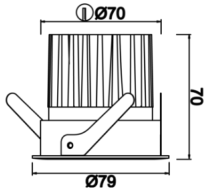

# Budapeşte

BDP 007 007 013A 8040 10 40 SD 44 00

Sıva Altı Downlight & Spot Armatür

<b>Armatür Grubu</b>	Downlight & Spot
<b>Montaj Tipi</b>	Sıva Altı
<b>Armatür Rengi</b>	RAL 9010 - RAL 9005
<b>Gövde</b>	Alüminyum Ekstrüzyon
<b>Optik</b>	15° 30° 40° Reflektör
<b>Işık Kaynağı</b>	LED
<b>Elektriksel Koruma Sınıfı</b>	CLASS II
<b>IP</b>	44
<b>IK</b>	02
<b>Çalışma Sıcaklığı</b>	-20°C / +40°C
<b>Işık Akısı</b>	1183
<b>Tüketim Gücü</b>	13
<b>Armatür Verimliliği</b>	91 lm/W
<b>Renksel Geri Verim (CRI)</b>	>80
<b>Işık Renk Sıcaklığı (CCT)</b>	2700K/3000K/4000K/6500K
<b>Renk Toleransı</b>	< 3 SDCM
<b>Driver Tipi</b>	On/Off
<b>Driver Markası</b>	Tridonic
<b>LED Markası</b>	Samsung
<b>Giriş Gerilimi / Frekans</b>	220-240 V AC 50/60 Hz
<b>Güç Faktörü</b>	>0.9
<b>Surge</b>	1kV
<b>THD (AKIM)</b>	>%20
<b>LED ömrü</b>	>70.000 saat
<b>Opsiyon</b>	On-Off / Dali / 1-10V / Acil Durum Kitli

Teknik Çizim

Fotometrik Eğri

Sipariş Kodu	Ürün Kodu	Güç (W)	Işık Akısı (LM)	CRI	CCT (K)	Optik	Ölçüler (mm)
	BDP 007 007 013A 8040 10 40 SD 44 00	13	1183	>80	4000	40° Reflektör	Ø79x70

[www.atelaydinlatma.com](http://www.atelaydinlatma.com)