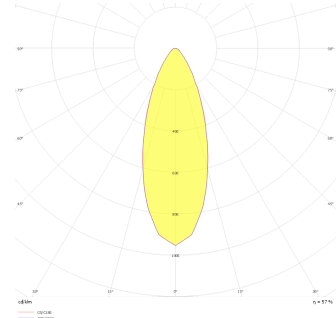

Budapeşte

BDP 007 007 013A 8040 10 30 SD 44 00

Sıva Altı Downlight & Spot Armatür

Armatür Grubu	Downlight & Spot
Montaj Tipi	Sıva Altı
Armatür Rengi	RAL 9010 - RAL 9005
Gövde	Alüminyum Ekstrüzyon
Optik	15° 30° 40° Reflektör
Işık Kaynağı	LED
Elektriksel Koruma Sınıfı	CLASS II
IP	44
IK	02
Çalışma Sıcaklığı	-20°C / +40°C
Işık Akısı	1183
Tüketim Gücü	13
Armatür Verimliliği	91 lm/W
Renkset Geri Verim (CRI)	>80
Işık Renk Sıcaklığı (CCT)	2700K/3000K/4000K/6500K
Renk Toleransı	< 3 SDCM
Driver Tipi	On/Off
Driver Markası	Tridonic
LED Markası	Samsung
Giriş Gerilimi / Frekans	220-240 V AC 50/60 Hz
Güç Faktörü	>0.9
Surge	1kV
THD (AKIM)	>%20
LED ömrü	>70.000 saat
Opsiyon	On-Off / Dali / 1-10V / Acil Durum Kitli

Teknik Çizim

Fotometrik Eğri

Sipariş Kodu	Ürün Kodu	Güç (W)	Işık Akısı (LM)	CRI	CCT (K)	Optik	Ölçüler (mm)
	BDP 007 007 013A 8040 10 30 SD 44 00	13	1183	>80	4000	30° Reflektör	Ø79x70

www.atelaydinlatma.com