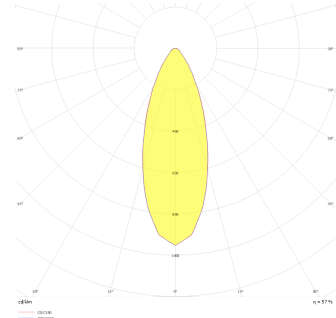

Budapeşte

BDP 007 007 013A 8040 10 30 SD 44 00

Sıva Altı Downlight & Spot Armatür

Armatür Grubu	Downlight & Spot
Montaj Tipi	Sıva Altı
Armatür Rengi	RAL 9010 - RAL 9005
Gövde	Alüminyum Ekstrüzyon
Optik	15° 30° 40° Reflektör
Işık Kaynağı	LED
Elektriksel Koruma Sınıfı	CLASS II
IP	44
IK	02
Çalışma Sıcaklığı	-20°C / +40°C
Işık Akısı	1183
Tüketim Gücü	13
Armatür Verimliliği	91 lm/W
Renkssel Geri Verim (CRI)	>80
Işık Renk Sıcaklığı (CCT)	2700K/3000K/4000K/6500K
Renk Toleransı	< 3 SDCM
Driver Tipi	On/Off
Driver Markası	Tridonic
LED Markası	Samsung
Giriş Gerilimi / Frekans	220-240 V AC 50/60 Hz
Güç Faktörü	>0.9
Surge	1kV
THD (AKIM)	>%20
LED ömrü	>70.000 saat
Opsiyon	On-Off / Dali / 1-10V / Acil Durum Kittli

Teknik Çizim

Fotometrik Eğri

Sipariş Kodu	Ürün Kodu	Güç (W)	Işık Akısı (LM)	CRI	CCT (K)	Optik	Ölçüler (mm)
	BDP 007 007 013A 8040 10 30 SD 44 00	13	1183	>80	4000	30° Reflektör	Ø79x70

www.atelaydinlatma.com