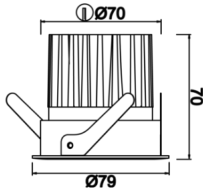

Budapeşte

BDP 007 007 013A 8040 10 30 SD 44 00

Sıva Altı Downlight & Spot Armatür

Armatür Grubu	Downlight & Spot
Montaj Tipi	Sıva Altı
Armatür Rengi	RAL 9010 - RAL 9005
Gövde	Alüminyum Ekstrüzyon
Optik	15° 30° 40° Reflektör
Işık Kaynağı	LED
Elektriksel Koruma Sınıfı	CLASS II
IP	44
IK	02
Çalışma Sıcaklığı	-20°C / +40°C
Işık Akısı	1183
Tüketim Gücü	13
Armatür Verimliliği	91 lm/W
Renkssel Geri Verim (CRI)	>80
Işık Renk Sıcaklığı (CCT)	2700K/3000K/4000K/6500K
Renk Toleransı	< 3 SDCM
Driver Tipi	On/Off
Driver Markası	Tridonic
LED Markası	Samsung
Giriş Gerilimi / Frekans	220-240 V AC 50/60 Hz
Güç Faktörü	>0.9
Surge	1kV
THD (AKIM)	>%20
LED ömrü	>70.000 saat
Opsiyon	On-Off / Dali / 1-10V / Acil Durum Kittli

Teknik Çizim

Fotometrik Eğri

Sipariş Kodu	Ürün Kodu	Güç (W)	Işık Akısı (LM)	CRI	CCT (K)	Optik	Ölçüler (mm)
	BDP 007 007 013A 8040 10 30 SD 44 00	13	1183	>80	4000	30° Reflektör	Ø79x70

www.atelaydinlatma.com