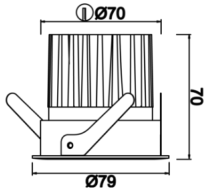

Budapeşte

BDP 007 007 013A 8040 10 30 SD 44 00

Sıva Altı Downlight & Spot Armatür

Armatür Grubu	Downlight & Spot
Montaj Tipi	Sıva Altı
Armatür Rengi	RAL 9010 - RAL 9005
Gövde	Alüminyum Ekstrüzyon
Optik	15° 30° 40° Reflektör
Işık Kaynağı	LED
Elektriksel Koruma Sınıfı	CLASS II
IP	44
IK	02
Çalışma Sıcaklığı	-20°C / +40°C
Işık Akısı	1183
Tüketim Gücü	13
Armatür Verimliliği	91 lm/W
Renkset Geri Verim (CRI)	>80
Işık Renk Sıcaklığı (CCT)	2700K/3000K/4000K/6500K
Renk Toleransı	< 3 SDCM
Driver Tipi	On/Off
Driver Markası	Tridonic
LED Markası	Samsung
Giriş Gerilimi / Frekans	220-240 V AC 50/60 Hz
Güç Faktörü	>0.9
Surge	1kV
THD (AKIM)	>%20
LED ömrü	>70.000 saat
Opsiyon	On-Off / Dali / 1-10V / Acil Durum Kitli

Teknik Çizim

Fotometrik Eğri

Sipariş Kodu	Ürün Kodu	Güç (W)	Işık Akısı (LM)	CRI	CCT (K)	Optik	Ölçüler (mm)
	BDP 007 007 013A 8040 10 30 SD 44 00	13	1183	>80	4000	30° Reflektör	Ø79x70

www.atelaydinlatma.com