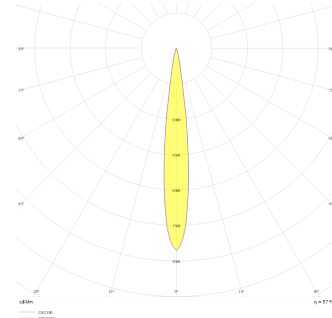

# Budapeşte

BDP 007 007 013A 8040 10 15 SD 44 00

Sıva Altı Downlight & Spot Armatür

<b>Armatür Grubu</b>	Downlight & Spot
<b>Montaj Tipi</b>	Sıva Altı
<b>Armatür Rengi</b>	RAL 9010 - RAL 9005
<b>Gövde</b>	Alüminyum Ekstrüzyon
<b>Optik</b>	15° 30° 40° Reflektör
<b>Işık Kaynağı</b>	LED
<b>Elektriksel Koruma Sınıfı</b>	CLASS II
<b>IP</b>	44
<b>IK</b>	02
<b>Çalışma Sıcaklığı</b>	-20°C / +40°C
<b>Işık Akısı</b>	1183
<b>Tüketim Gücü</b>	13
<b>Armatür Verimliliği</b>	91 lm/W
<b>Renksel Geri Verim (CRI)</b>	>80
<b>Işık Renk Sıcaklığı (CCT)</b>	2700K/3000K/4000K/6500K
<b>Renk Toleransı</b>	< 3 SDCM
<b>Driver Tipi</b>	On/Off
<b>Driver Markası</b>	Tridonic
<b>LED Markası</b>	Samsung
<b>Giriş Gerilimi / Frekans</b>	220-240 V AC 50/60 Hz
<b>Güç Faktörü</b>	>0.9
<b>Surge</b>	1kV
<b>THD (AKIM)</b>	>%20
<b>LED ömrü</b>	>70.000 saat
<b>Opsiyon</b>	On-Off / Dali / 1-10V / Acil Durum Kitli

Teknik Çizim

Fotometrik Eğri

Sipariş Kodu	Ürün Kodu	Güç (W)	Işık Akısı (LM)	CRI	CCT (K)	Optik	Ölçüler (mm)
	BDP 007 007 013A 8040 10 15 SD 44 00	13	1183	>80	4000	15° Reflektör	Ø79x70

[www.atelaydinlatma.com](http://www.atelaydinlatma.com)