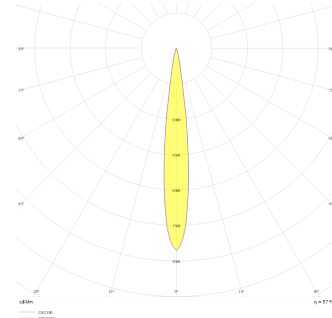

# Budapeşte

BDP 007 007 013A 8040 10 15 SD 44 00

Sıva Altı Downlight & Spot Armatür

<b>Armatür Grubu</b>	Downlight & Spot
<b>Montaj Tipi</b>	Sıva Altı
<b>Armatür Rengi</b>	RAL 9010 - RAL 9005
<b>Gövde</b>	Alüminyum Ekstrüzyon
<b>Optik</b>	15° 30° 40° Reflektör
<b>Işık Kaynağı</b>	LED
<b>Elektriksel Koruma Sınıfı</b>	CLASS II
<b>IP</b>	44
<b>IK</b>	02
<b>Çalışma Sıcaklığı</b>	-20°C / +40°C
<b>Işık Akısı</b>	1183
<b>Tüketim Gücü</b>	13
<b>Armatür Verimliliği</b>	91 lm/W
<b>Renkset Geri Verim (CRI)</b>	>80
<b>Işık Renk Sıcaklığı (CCT)</b>	2700K/3000K/4000K/6500K
<b>Renk Toleransı</b>	< 3 SDCM
<b>Driver Tipi</b>	On/Off
<b>Driver Markası</b>	Tridonic
<b>LED Markası</b>	Samsung
<b>Giriş Gerilimi / Frekans</b>	220-240 V AC 50/60 Hz
<b>Güç Faktörü</b>	>0.9
<b>Surge</b>	1kV
<b>THD (AKIM)</b>	>%20
<b>LED ömrü</b>	>70.000 saat
<b>Opsiyon</b>	On-Off / Dali / 1-10V / Acil Durum Kitli

Teknik Çizim

Fotometrik Eğri

Sipariş Kodu	Ürün Kodu	Güç (W)	Işık Akısı (LM)	CRI	CCT (K)	Optik	Ölçüler (mm)
	BDP 007 007 013A 8040 10 15 SD 44 00	13	1183	>80	4000	15° Reflektör	Ø79x70

www.atelaydinlatma.com