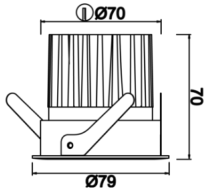

# Budapeşte

BDP 007 007 013A 8040 10 15 SD 44 00

Sıva Altı Downlight & Spot Armatür

<b>Armatür Grubu</b>	Downlight & Spot
<b>Montaj Tipi</b>	Sıva Altı
<b>Armatür Rengi</b>	RAL 9010 - RAL 9005
<b>Gövde</b>	Alüminyum Ekstrüzyon
<b>Optik</b>	15° 30° 40° Reflektör
<b>Işık Kaynağı</b>	LED
<b>Elektriksel Koruma Sınıfı</b>	CLASS II
<b>IP</b>	44
<b>IK</b>	02
<b>Çalışma Sıcaklığı</b>	-20°C / +40°C
<b>Işık Akısı</b>	1183
<b>Tüketim Gücü</b>	13
<b>Armatür Verimliliği</b>	91 lm/W
<b>Renksel Geri Verim (CRI)</b>	>80
<b>Işık Renk Sıcaklığı (CCT)</b>	2700K/3000K/4000K/6500K
<b>Renk Toleransı</b>	< 3 SDCM
<b>Driver Tipi</b>	On/Off
<b>Driver Markası</b>	Tridonic
<b>LED Markası</b>	Samsung
<b>Giriş Gerilimi / Frekans</b>	220-240 V AC 50/60 Hz
<b>Güç Faktörü</b>	>0.9
<b>Surge</b>	1kV
<b>THD (AKIM)</b>	>%20
<b>LED ömrü</b>	>70.000 saat
<b>Opsiyon</b>	On-Off / Dali / 1-10V / Acil Durum Kitli

Teknik Çizim

Fotometrik Eğri

Sipariş Kodu	Ürün Kodu	Güç (W)	Işık Akısı (LM)	CRI	CCT (K)	Optik	Ölçüler (mm)
	BDP 007 007 013A 8040 10 15 SD 44 00	13	1183	>80	4000	15° Reflektör	Ø79x70

[www.atelaydinlatma.com](http://www.atelaydinlatma.com)