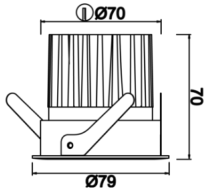

# Budapeşte

BDP 007 007 013A 8040 10 15 SD 44 00

Sıva Altı Downlight & Spot Armatür

<b>Armatür Grubu</b>	Downlight & Spot
<b>Montaj Tipi</b>	Sıva Altı
<b>Armatür Rengi</b>	RAL 9010 - RAL 9005
<b>Gövde</b>	Alüminyum Ekstrüzyon
<b>Optik</b>	15° 30° 40° Reflektör
<b>Işık Kaynağı</b>	LED
<b>Elektriksel Koruma Sınıfı</b>	CLASS II
<b>IP</b>	44
<b>IK</b>	02
<b>Çalışma Sıcaklığı</b>	-20°C / +40°C
<b>Işık Akısı</b>	1183
<b>Tüketim Gücü</b>	13
<b>Armatür Verimliliği</b>	91 lm/W
<b>Renkset Geri Verim (CRI)</b>	>80
<b>Işık Renk Sıcaklığı (CCT)</b>	2700K/3000K/4000K/6500K
<b>Renk Toleransı</b>	< 3 SDCM
<b>Driver Tipi</b>	On/Off
<b>Driver Markası</b>	Tridonic
<b>LED Markası</b>	Samsung
<b>Giriş Gerilimi / Frekans</b>	220-240 V AC 50/60 Hz
<b>Güç Faktörü</b>	>0.9
<b>Surge</b>	1kV
<b>THD (AKIM)</b>	>%20
<b>LED ömrü</b>	>70.000 saat
<b>Opsiyon</b>	On-Off / Dali / 1-10V / Acil Durum Kitli

Teknik Çizim

Fotometrik Eğri

Sipariş Kodu	Ürün Kodu	Güç (W)	Işık Akısı (LM)	CRI	CCT (K)	Optik	Ölçüler (mm)
	BDP 007 007 013A 8040 10 15 SD 44 00	13	1183	>80	4000	15° Reflektör	Ø79x70

www.atelaydinlatma.com