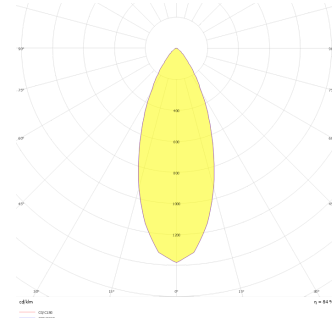

Budapeşte

BDP 007 007 009A 8040 10 40 SD 44 00

Sıva Altı Downlight & Spot Armatür

Armatür Grubu	Downlight & Spot
Montaj Tipi	Sıva Altı
Armatür Rengi	RAL 9010 - RAL 9005
Gövde	Alüminyum Ekstrüzyon
Optik	15° 30° 40° Reflektör
Işık Kaynağı	LED
Elektriksel Koruma Sınıfı	CLASS II
IP	44
IK	02
Çalışma Sıcaklığı	-20°C / +40°C
Işık Akısı	819
Tüketim Gücü	9
Armatür Verimliliği	91 lm/W
Renksel Geri Verim (CRI)	>80
Işık Renk Sıcaklığı (CCT)	2700K/3000K/4000K/6500K
Renk Toleransı	< 3 SDCM
Driver Tipi	On/Off
Driver Markası	Tridonic
LED Markası	Samsung
Giriş Gerilimi / Frekans	220-240 V AC 50/60 Hz
Güç Faktörü	>0.9
Surge	1kV
THD (AKIM)	>%20
LED ömrü	>70.000 saat
Opsiyon	On-Off / Dali / 1-10V / Acil Durum Kitli

Teknik Çizim

Fotometrik Eğri

Sipariş Kodu	Ürün Kodu	Güç (W)	Işık Akısı (LM)	CRI	CCT (K)	Optik	Ölçüler (mm)
	BDP 007 007 009A 8040 10 40 SD 44 00	9	819	>80	4000	40° Reflektör	Ø79x70

www.atelaydinlatma.com