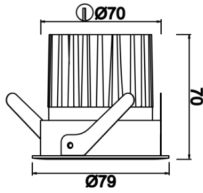

Budapeşte

BDP 007 007 009A 8040 10 40 SD 44 00

Sıva Altı Downlight & Spot Armatür

Armatür Grubu	Downlight & Spot
Montaj Tipi	Sıva Altı
Armatür Rengi	RAL 9010 - RAL 9005
Gövde	Alüminyum Ekstrüzyon
Optik	15° 30° 40° Reflektör
Işık Kaynağı	LED
Elektriksel Koruma Sınıfı	CLASS II
IP	44
IK	02
Çalışma Sıcaklığı	-20°C / +40°C
Işık Akısı	819
Tüketim Gücü	9
Armatür Verimliliği	91 lm/W
Renksel Geri Verim (CRI)	>80
Işık Renk Sıcaklığı (CCT)	2700K/3000K/4000K/6500K
Renk Toleransı	< 3 SDCM
Driver Tipi	On/Off
Driver Markası	Tridonic
LED Markası	Samsung
Giriş Gerilimi / Frekans	220-240 V AC 50/60 Hz
Güç Faktörü	>0.9
Surge	1kV
THD (AKIM)	>%20
LED ömrü	>70.000 saat
Opsiyon	On-Off / Dali / 1-10V / Acil Durum Kitli

Teknik Çizim

Fotometrik Eğri

Sipariş Kodu	Ürün Kodu	Güç (W)	Işık Akısı (LM)	CRI	CCT (K)	Optik	Ölçüler (mm)
	BDP 007 007 009A 8040 10 40 SD 44 00	9	819	>80	4000	40° Reflektör	Ø79x70

www.atelaydinlatma.com