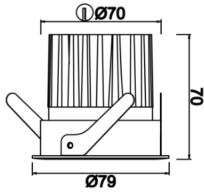

Budapeşte

BDP 007 007 009A 8040 10 40 SD 44 00

Sıva Altı Downlight & Spot Armatür

Armatür Grubu	Downlight & Spot
Montaj Tipi	Sıva Altı
Armatür Rengi	RAL 9010 - RAL 9005
Gövde	Alüminyum Ekstrüzyon
Optik	15° 30° 40° Reflektör
Işık Kaynağı	LED
Elektriksel Koruma Sınıfı	CLASS II
IP	44
IK	02
Çalışma Sıcaklığı	-20°C / +40°C
Işık Akısı	819
Tüketim Gücü	9
Armatür Verimliliği	91 lm/W
Renksel Geri Verim (CRI)	>80
Işık Renk Sıcaklığı (CCT)	2700K/3000K/4000K/6500K
Renk Toleransı	< 3 SDCM
Driver Tipi	On/Off
Driver Markası	Tridonic
LED Markası	Samsung
Giriş Gerilimi / Frekans	220-240 V AC 50/60 Hz
Güç Faktörü	>0.9
Surge	1kV
THD (AKIM)	>%20
LED ömrü	>70.000 saat
Opsiyon	On-Off / Dali / 1-10V / Acil Durum Kitli

Teknik Çizim

Fotometrik Eğri

Sipariş Kodu	Ürün Kodu	Güç (W)	Işık Akısı (LM)	CRI	CCT (K)	Optik	Ölçüler (mm)
	BDP 007 007 009A 8040 10 40 SD 44 00	9	819	>80	4000	40° Reflektör	Ø79x70

www.atelaydinlatma.com