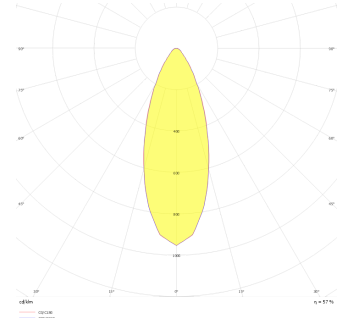

Budapeşte

BDP 007 007 009A 8040 10 30 SD 44 00

Sıva Altı Downlight & Spot Armatür

Armatür Grubu	Downlight & Spot
Montaj Tipi	Sıva Altı
Armatür Rengi	RAL 9010 - RAL 9005
Gövde	Alüminyum Ekstrüzyon
Optik	15° 30° 40° Reflektör
Işık Kaynağı	LED
Elektriksel Koruma Sınıfı	CLASS II
IP	44
IK	02
Çalışma Sıcaklığı	-20°C / +40°C
Işık Akısı	819
Tüketim Gücü	9
Armatür Verimliliği	91 lm/W
Renkssel Geri Verim (CRI)	>80
Işık Renk Sıcaklığı (CCT)	2700K/3000K/4000K/6500K
Renk Toleransı	< 3 SDCM
Driver Tipi	On/Off
Driver Markası	Tridonic
LED Markası	Samsung
Giriş Gerilimi / Frekans	220-240 V AC 50/60 Hz
Güç Faktörü	>0.9
Surge	1kV
THD (AKIM)	>%20
LED ömrü	>70.000 saat
Opsiyon	On-Off / Dali / 1-10V / Acil Durum Kittli

Teknik Çizim

Fotometrik Eğri

Sipariş Kodu	Ürün Kodu	Güç (W)	Işık Akısı (LM)	CRI	CCT (K)	Optik	Ölçüler (mm)
	BDP 007 007 009A 8040 10 30 SD 44 00	9	819	>80	4000	30° Reflektör	Ø79x70

www.atelaydinlatma.com