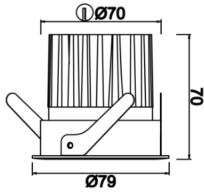

Budapeşte

BDP 007 007 009A 8040 10 30 SD 44 00

Sıva Altı Downlight & Spot Armatür

Armatür Grubu	Downlight & Spot
Montaj Tipi	Sıva Altı
Armatür Rengi	RAL 9010 - RAL 9005
Gövde	Alüminyum Ekstrüzyon
Optik	15° 30° 40° Reflektör
Işık Kaynağı	LED
Elektriksel Koruma Sınıfı	CLASS II
IP	44
IK	02
Çalışma Sıcaklığı	-20°C / +40°C
Işık Akısı	819
Tüketim Gücü	9
Armatür Verimliliği	91 lm/W
Renkssel Geri Verim (CRI)	>80
Işık Renk Sıcaklığı (CCT)	2700K/3000K/4000K/6500K
Renk Toleransı	< 3 SDCM
Driver Tipi	On/Off
Driver Markası	Tridonic
LED Markası	Samsung
Giriş Gerilimi / Frekans	220-240 V AC 50/60 Hz
Güç Faktörü	>0.9
Surge	1kV
THD (AKIM)	>%20
LED ömrü	>70.000 saat
Opsiyon	On-Off / Dali / 1-10V / Acil Durum Kittli

Teknik Çizim

Fotometrik Eğri

Sipariş Kodu	Ürün Kodu	Güç (W)	Işık Akısı (LM)	CRI	CCT (K)	Optik	Ölçüler (mm)
	BDP 007 007 009A 8040 10 30 SD 44 00	9	819	>80	4000	30° Reflektör	Ø79x70

www.atelaydinlatma.com