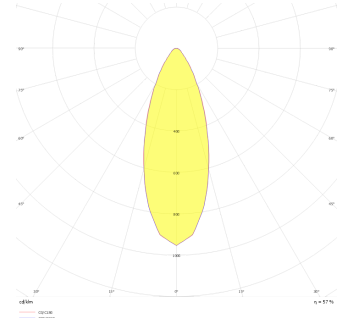

Budapeşte

BDP 007 007 009A 8040 10 30 SD 44 00

Sıva Altı Downlight & Spot Armatür

Armatür Grubu	Downlight & Spot
Montaj Tipi	Sıva Altı
Armatür Rengi	RAL 9010 - RAL 9005
Gövde	Alüminyum Ekstrüzyon
Optik	15° 30° 40° Reflektör
Işık Kaynağı	LED
Elektriksel Koruma Sınıfı	CLASS II
IP	44
IK	02
Çalışma Sıcaklığı	-20°C / +40°C
Işık Akısı	819
Tüketim Gücü	9
Armatür Verimliliği	91 lm/W
Renkset Geri Verim (CRI)	>80
Işık Renk Sıcaklığı (CCT)	2700K/3000K/4000K/6500K
Renk Toleransı	< 3 SDCM
Driver Tipi	On/Off
Driver Markası	Tridonic
LED Markası	Samsung
Giriş Gerilimi / Frekans	220-240 V AC 50/60 Hz
Güç Faktörü	>0.9
Surge	1kV
THD (AKIM)	>%20
LED ömrü	>70.000 saat
Opsiyon	On-Off / Dali / 1-10V / Acil Durum Kitli

Teknik Çizim

Fotometrik Eğri

Sipariş Kodu	Ürün Kodu	Güç (W)	Işık Akısı (LM)	CRI	CCT (K)	Optik	Ölçüler (mm)
	BDP 007 007 009A 8040 10 30 SD 44 00	9	819	>80	4000	30° Reflektör	Ø79x70

www.atelaydinlatma.com