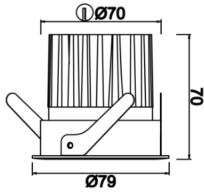

Budapeşte

BDP 007 007 009A 8040 10 30 SD 44 00

Sıva Altı Downlight & Spot Armatür

Armatür Grubu	Downlight & Spot
Montaj Tipi	Sıva Altı
Armatür Rengi	RAL 9010 - RAL 9005
Gövde	Alüminyum Ekstrüzyon
Optik	15° 30° 40° Reflektör
Işık Kaynağı	LED
Elektriksel Koruma Sınıfı	CLASS II
IP	44
IK	02
Çalışma Sıcaklığı	-20°C / +40°C
Işık Akısı	819
Tüketim Gücü	9
Armatür Verimliliği	91 lm/W
Renkset Geri Verim (CRI)	>80
Işık Renk Sıcaklığı (CCT)	2700K/3000K/4000K/6500K
Renk Toleransı	< 3 SDCM
Driver Tipi	On/Off
Driver Markası	Tridonic
LED Markası	Samsung
Giriş Gerilimi / Frekans	220-240 V AC 50/60 Hz
Güç Faktörü	>0.9
Surge	1kV
THD (AKIM)	>%20
LED ömrü	>70.000 saat
Opsiyon	On-Off / Dali / 1-10V / Acil Durum Kitli

Teknik Çizim

Fotometrik Eğri

Sipariş Kodu	Ürün Kodu	Güç (W)	Işık Akısı (LM)	CRI	CCT (K)	Optik	Ölçüler (mm)
	BDP 007 007 009A 8040 10 30 SD 44 00	9	819	>80	4000	30° Reflektör	Ø79x70

www.atelaydinlatma.com