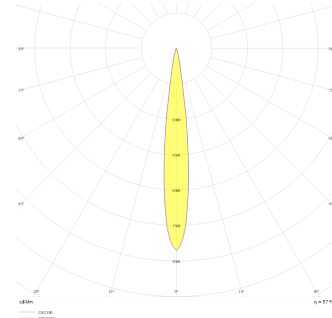

Budapeşte

BDP 007 007 009A 8040 10 15 SD 44 00

Sıva Altı Downlight & Spot Armatür

Armatür Grubu	Downlight & Spot
Montaj Tipi	Sıva Altı
Armatür Rengi	RAL 9010 - RAL 9005
Gövde	Alüminyum Ekstrüzyon
Optik	15° 30° 40° Reflektör
Işık Kaynağı	LED
Elektriksel Koruma Sınıfı	CLASS II
IP	44
IK	02
Çalışma Sıcaklığı	-20°C / +40°C
Işık Akısı	819
Tüketim Gücü	9
Armatür Verimliliği	91 lm/W
Renksel Geri Verim (CRI)	>80
Işık Renk Sıcaklığı (CCT)	2700K/3000K/4000K/6500K
Renk Toleransı	< 3 SDCM
Driver Tipi	On/Off
Driver Markası	Tridonic
LED Markası	Samsung
Giriş Gerilimi / Frekans	220-240 V AC 50/60 Hz
Güç Faktörü	>0.9
Surge	1kV
THD (AKIM)	>%20
LED ömrü	>70.000 saat
Opsiyon	On-Off / Dali / 1-10V / Acil Durum Kitli

Teknik Çizim

Fotometrik Eğri

Sipariş Kodu	Ürün Kodu	Güç (W)	Işık Akısı (LM)	CRI	CCT (K)	Optik	Ölçüler (mm)
	BDP 007 007 009A 8040 10 15 SD 44 00	9	819	>80	4000	15° Reflektör	Ø79x70

www.atelaydinlatma.com