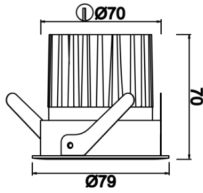

Budapeşte

BDP 007 007 009A 8040 10 15 SD 44 00

Sıva Altı Downlight & Spot Armatür

Armatür Grubu	Downlight & Spot
Montaj Tipi	Sıva Altı
Armatür Rengi	RAL 9010 - RAL 9005
Gövde	Alüminyum Ekstrüzyon
Optik	15° 30° 40° Reflektör
Işık Kaynağı	LED
Elektriksel Koruma Sınıfı	CLASS II
IP	44
IK	02
Çalışma Sıcaklığı	-20°C / +40°C
Işık Akısı	819
Tüketim Gücü	9
Armatür Verimliliği	91 lm/W
Renksel Geri Verim (CRI)	>80
Işık Renk Sıcaklığı (CCT)	2700K/3000K/4000K/6500K
Renk Toleransı	< 3 SDCM
Driver Tipi	On/Off
Driver Markası	Tridonic
LED Markası	Samsung
Giriş Gerilimi / Frekans	220-240 V AC 50/60 Hz
Güç Faktörü	>0.9
Surge	1kV
THD (AKIM)	>%20
LED ömrü	>70.000 saat
Opsiyon	On-Off / Dali / 1-10V / Acil Durum Kitli

Teknik Çizim

Fotometrik Eğri

Sipariş Kodu	Ürün Kodu	Güç (W)	Işık Akısı (LM)	CRI	CCT (K)	Optik	Ölçüler (mm)
	BDP 007 007 009A 8040 10 15 SD 44 00	9	819	>80	4000	15° Reflektör	Ø79x70

www.atelaydinlatma.com