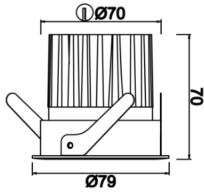

Budapeşte

BDP 007 007 009A 8040 10 15 SD 44 00

Sıva Altı Downlight & Spot Armatür

Armatür Grubu	Downlight & Spot
Montaj Tipi	Sıva Altı
Armatür Rengi	RAL 9010 - RAL 9005
Gövde	Alüminyum Ekstrüzyon
Optik	15° 30° 40° Reflektör
Işık Kaynağı	LED
Elektriksel Koruma Sınıfı	CLASS II
IP	44
IK	02
Çalışma Sıcaklığı	-20°C / +40°C
Işık Akısı	819
Tüketim Gücü	9
Armatür Verimliliği	91 lm/W
Renksel Geri Verim (CRI)	>80
Işık Renk Sıcaklığı (CCT)	2700K/3000K/4000K/6500K
Renk Toleransı	< 3 SDCM
Driver Tipi	On/Off
Driver Markası	Tridonic
LED Markası	Samsung
Giriş Gerilimi / Frekans	220-240 V AC 50/60 Hz
Güç Faktörü	>0.9
Surge	1kV
THD (AKIM)	>%20
LED ömrü	>70.000 saat
Opsiyon	On-Off / Dali / 1-10V / Acil Durum Kitli

Teknik Çizim

Fotometrik Eğri

Sipariş Kodu	Ürün Kodu	Güç (W)	Işık Akısı (LM)	CRI	CCT (K)	Optik	Ölçüler (mm)
	BDP 007 007 009A 8040 10 15 SD 44 00	9	819	>80	4000	15° Reflektör	Ø79x70

www.atelaydinlatma.com