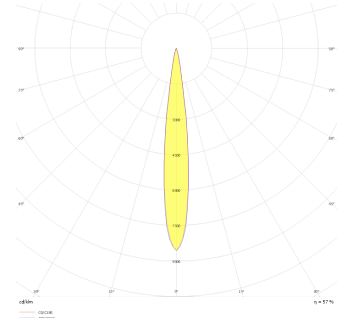

Budapeşte

BDP 007 007 009A 8040 10 15 SD 44 00

Sıva Altı Downlight & Spot Armatür

Armatür Grubu	Downlight & Spot
Montaj Tipi	Sıva Altı
Armatür Rengi	RAL 9010 - RAL 9005
Gövde	Alüminyum Ekstrüzyon
Optik	15° 30° 40° Reflektör
Işık Kaynağı	LED
Elektriksel Koruma Sınıfı	CLASS II
IP	44
IK	02
Çalışma Sıcaklığı	-20°C / +40°C
Işık Akısı	819
Tüketim Gücü	9
Armatür Verimliliği	91 lm/W
Renksel Geri Verim (CRI)	>80
Işık Renk Sıcaklığı (CCT)	2700K/3000K/4000K/6500K
Renk Toleransı	< 3 SDCM
Driver Tipi	On/Off
Driver Markası	Tridonic
LED Markası	Samsung
Giriş Gerilimi / Frekans	220-240 V AC 50/60 Hz
Güç Faktörü	>0.9
Surge	1kV
THD (AKIM)	>%20
LED ömrü	>70.000 saat
Opsiyon	On-Off / Dali / 1-10V / Acil Durum Kitli

Teknik Çizim

Fotometrik Eğri

Sipariş Kodu	Ürün Kodu	Güç (W)	Işık Akısı (LM)	CRI	CCT (K)	Optik	Ölçüler (mm)
	BDP 007 007 009A 8040 10 15 SD 44 00	9	819	>80	4000	15° Reflektör	Ø79x70

www.atelaydinlatma.com