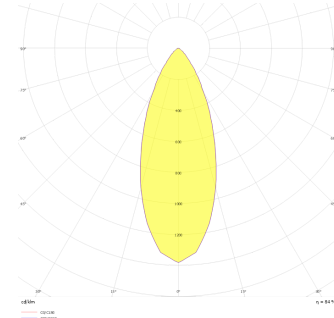

Budapeşte

BDP 007 007 007A 8040 10 40 SD 44 00

Sıva Altı Downlight & Spot Armatür

Armatür Grubu	Downlight & Spot
Montaj Tipi	Sıva Altı
Armatür Rengi	RAL 9010 - RAL 9005
Gövde	Alüminyum Ekstrüzyon
Optik	15° 30° 40° Reflektör
Işık Kaynağı	LED
Elektriksel Koruma Sınıfı	CLASS II
IP	44
IK	02
Çalışma Sıcaklığı	-20°C / +40°C
Işık Akısı	637
Tüketim Gücü	7
Armatür Verimliliği	91 lm/W
Renksel Geri Verim (CRI)	>80
Işık Renk Sıcaklığı (CCT)	2700K/3000K/4000K/6500K
Renk Toleransı	< 3 SDCM
Driver Tipi	On/Off
Driver Markası	Tridonic
LED Markası	Samsung
Giriş Gerilimi / Frekans	220-240 V AC 50/60 Hz
Güç Faktörü	>0.9
Surge	1kV
THD (AKIM)	>%20
LED ömrü	>70.000 saat
Opsiyon	On-Off / Dali / 1-10V / Acil Durum Kitli

Teknik Çizim

Fotometrik Eğri

Sipariş Kodu	Ürün Kodu	Güç (W)	Işık Akısı (LM)	CRI	CCT (K)	Optik	Ölçüler (mm)
	BDP 007 007 007A 8040 10 40 SD 44 00	7	637	>80	4000	40° Reflektör	Ø79x70

www.atelaydinlatma.com