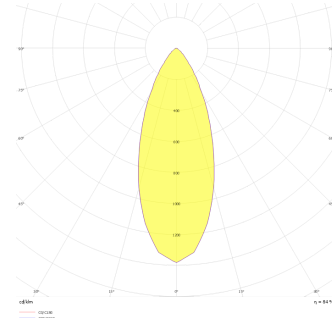

Budapeşte

BDP 007 007 007A 8040 10 40 SD 44 00

Sıva Altı Downlight & Spot Armatür

Armatür Grubu	Downlight & Spot
Montaj Tipi	Sıva Altı
Armatür Rengi	RAL 9010 - RAL 9005
Gövde	Alüminyum Ekstrüzyon
Optik	15° 30° 40° Reflektör
Işık Kaynağı	LED
Elektriksel Koruma Sınıfı	CLASS II
IP	44
IK	02
Çalışma Sıcaklığı	-20°C / +40°C
Işık Akısı	637
Tüketim Gücü	7
Armatür Verimliliği	91 lm/W
Renksel Geri Verim (CRI)	>80
Işık Renk Sıcaklığı (CCT)	2700K/3000K/4000K/6500K
Renk Toleransı	< 3 SDCM
Driver Tipi	On/Off
Driver Markası	Tridonic
LED Markası	Samsung
Giriş Gerilimi / Frekans	220-240 V AC 50/60 Hz
Güç Faktörü	>0.9
Surge	1kV
THD (AKIM)	>%20
LED ömrü	>70.000 saat
Opsiyon	On-Off / Dali / 1-10V / Acil Durum Kitli

Teknik Çizim

Fotometrik Eğri

Sipariş Kodu	Ürün Kodu	Güç (W)	Işık Akısı (LM)	CRI	CCT (K)	Optik	Ölçüler (mm)
	BDP 007 007 007A 8040 10 40 SD 44 00	7	637	>80	4000	40° Reflektör	Ø79x70

www.atelaydinlatma.com