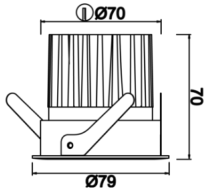

Budapeşte

BDP 007 007 007A 8040 10 40 SD 44 00

Sıva Altı Downlight & Spot Armatür

Armatür Grubu	Downlight & Spot
Montaj Tipi	Sıva Altı
Armatür Rengi	RAL 9010 - RAL 9005
Gövde	Alüminyum Ekstrüzyon
Optik	15° 30° 40° Reflektör
Işık Kaynağı	LED
Elektriksel Koruma Sınıfı	CLASS II
IP	44
IK	02
Çalışma Sıcaklığı	-20°C / +40°C
Işık Akısı	637
Tüketim Gücü	7
Armatür Verimliliği	91 lm/W
Renksel Geri Verim (CRI)	>80
Işık Renk Sıcaklığı (CCT)	2700K/3000K/4000K/6500K
Renk Toleransı	< 3 SDCM
Driver Tipi	On/Off
Driver Markası	Tridonic
LED Markası	Samsung
Giriş Gerilimi / Frekans	220-240 V AC 50/60 Hz
Güç Faktörü	>0.9
Surge	1kV
THD (AKIM)	>%20
LED ömrü	>70.000 saat
Opsiyon	On-Off / Dali / 1-10V / Acil Durum Kitli

Teknik Çizim

Fotometrik Eğri

Sipariş Kodu	Ürün Kodu	Güç (W)	Işık Akısı (LM)	CRI	CCT (K)	Optik	Ölçüler (mm)
	BDP 007 007 007A 8040 10 40 SD 44 00	7	637	>80	4000	40° Reflektör	Ø79x70

www.atelaydinlatma.com