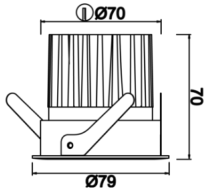

Budapeşte

BDP 007 007 007A 8040 10 30 SD 44 00

Sıva Altı Downlight & Spot Armatür

Armatür Grubu	Downlight & Spot
Montaj Tipi	Sıva Altı
Armatür Rengi	RAL 9010 - RAL 9005
Gövde	Alüminyum Ekstrüzyon
Optik	15° 30° 40° Reflektör
Işık Kaynağı	LED
Elektriksel Koruma Sınıfı	CLASS II
IP	44
IK	02
Çalışma Sıcaklığı	-20°C / +40°C
Işık Akısı	637
Tüketim Gücü	7
Armatür Verimliliği	91 lm/W
Renksel Geri Verim (CRI)	>80
Işık Renk Sıcaklığı (CCT)	2700K/3000K/4000K/6500K
Renk Toleransı	< 3 SDCM
Driver Tipi	On/Off
Driver Markası	Tridonic
LED Markası	Samsung
Giriş Gerilimi / Frekans	220-240 V AC 50/60 Hz
Güç Faktörü	>0.9
Surge	1kV
THD (AKIM)	>%20
LED ömrü	>70.000 saat
Opsiyon	On-Off / Dali / 1-10V / Acil Durum Kitli

Teknik Çizim

Fotometrik Eğri

Sipariş Kodu	Ürün Kodu	Güç (W)	Işık Akısı (LM)	CRI	CCT (K)	Optik	Ölçüler (mm)
	BDP 007 007 007A 8040 10 30 SD 44 00	7	637	>80	4000	30° Reflektör	Ø79x70

www.atelaydinlatma.com