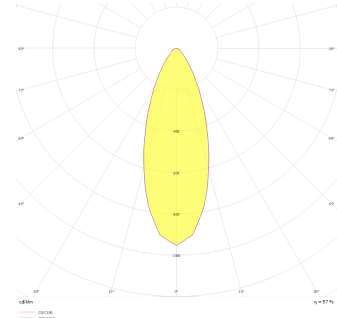

Budapeşte

BDP 007 007 007A 8040 10 30 SD 44 00

Sıva Altı Downlight & Spot Armatür

Armatür Grubu	Downlight & Spot
Montaj Tipi	Sıva Altı
Armatür Rengi	RAL 9010 - RAL 9005
Gövde	Alüminyum Ekstrüzyon
Optik	15° 30° 40° Reflektör
Işık Kaynağı	LED
Elektriksel Koruma Sınıfı	CLASS II
IP	44
IK	02
Çalışma Sıcaklığı	-20°C / +40°C
Işık Akısı	637
Tüketim Gücü	7
Armatür Verimliliği	91 lm/W
Renksel Geri Verim (CRI)	>80
Işık Renk Sıcaklığı (CCT)	2700K/3000K/4000K/6500K
Renk Toleransı	< 3 SDCM
Driver Tipi	On/Off
Driver Markası	Tridonic
LED Markası	Samsung
Giriş Gerilimi / Frekans	220-240 V AC 50/60 Hz
Güç Faktörü	>0.9
Surge	1kV
THD (AKIM)	>%20
LED ömrü	>70.000 saat
Opsiyon	On-Off / Dali / 1-10V / Acil Durum Kitli

Teknik Çizim

Fotometrik Eğri

Sipariş Kodu	Ürün Kodu	Güç (W)	Işık Akısı (LM)	CRI	CCT (K)	Optik	Ölçüler (mm)
	BDP 007 007 007A 8040 10 30 SD 44 00	7	637	>80	4000	30° Reflektör	Ø79x70

www.atelaydinlatma.com