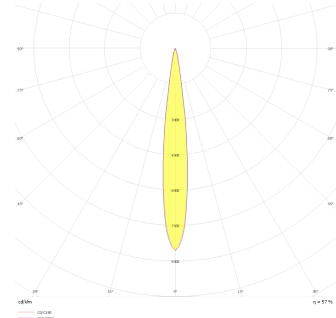

Budapeşte

BDP 007 007 007A 8040 10 15 SD 44 00

Sıva Altı Downlight & Spot Armatür

Armatür Grubu	Downlight & Spot
Montaj Tipi	Sıva Altı
Armatür Rengi	RAL 9010 - RAL 9005
Gövde	Alüminyum Ekstrüzyon
Optik	15° 30° 40° Reflektör
Işık Kaynağı	LED
Elektriksel Koruma Sınıfı	CLASS II
IP	44
IK	02
Çalışma Sıcaklığı	-20°C / +40°C
Işık Akısı	637
Tüketim Gücü	7
Armatür Verimliliği	91 lm/W
Renksel Geri Verim (CRI)	>80
Işık Renk Sıcaklığı (CCT)	2700K/3000K/4000K/6500K
Renk Toleransı	< 3 SDCM
Driver Tipi	On/Off
Driver Markası	Tridonic
LED Markası	Samsung
Giriş Gerilimi / Frekans	220-240 V AC 50/60 Hz
Güç Faktörü	>0.9
Surge	1kV
THD (AKIM)	>%20
LED ömrü	>70.000 saat
Opsiyon	On-Off / Dali / 1-10V / Acil Durum Kittli

Teknik Çizim

Fotometrik Eğri

Sipariş Kodu	Ürün Kodu	Güç (W)	Işık Akısı (LM)	CRI	CCT (K)	Optik	Ölçüler (mm)
	BDP 007 007 007A 8040 10 15 SD 44 00	7	637	>80	4000	15° Reflektör	Ø79x70

www.atelaydinlatma.com