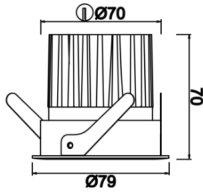

Budapeşte

BDP 007 007 007A 8040 10 15 SD 44 00

Sıva Altı Downlight & Spot Armatür

Armatür Grubu	Downlight & Spot
Montaj Tipi	Sıva Altı
Armatür Rengi	RAL 9010 - RAL 9005
Gövde	Alüminyum Ekstrüzyon
Optik	15° 30° 40° Reflektör
Işık Kaynağı	LED
Elektriksel Koruma Sınıfı	CLASS II
IP	44
IK	02
Çalışma Sıcaklığı	-20°C / +40°C
Işık Akısı	637
Tüketim Gücü	7
Armatür Verimliliği	91 lm/W
Renksel Geri Verim (CRI)	>80
Işık Renk Sıcaklığı (CCT)	2700K/3000K/4000K/6500K
Renk Toleransı	< 3 SDCM
Driver Tipi	On/Off
Driver Markası	Tridonic
LED Markası	Samsung
Giriş Gerilimi / Frekans	220-240 V AC 50/60 Hz
Güç Faktörü	>0.9
Surge	1kV
THD (AKIM)	>%20
LED ömrü	>70.000 saat
Opsiyon	On-Off / Dali / 1-10V / Acil Durum Kitli

Teknik Çizim

Fotometrik Eğri

Sipariş Kodu	Ürün Kodu	Güç (W)	Işık Akısı (LM)	CRI	CCT (K)	Optik	Ölçüler (mm)
	BDP 007 007 007A 8040 10 15 SD 44 00	7	637	>80	4000	15° Reflektör	Ø79x70

www.atelaydinlatma.com