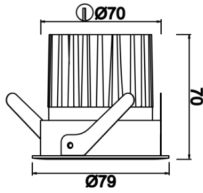

Budapeşte

BDP 007 007 007A 8040 10 15 SD 44 00

Sıva Altı Downlight & Spot Armatür

Armatür Grubu	Downlight & Spot
Montaj Tipi	Sıva Altı
Armatür Rengi	RAL 9010 - RAL 9005
Gövde	Alüminyum Ekstrüzyon
Optik	15° 30° 40° Reflektör
Işık Kaynağı	LED
Elektriksel Koruma Sınıfı	CLASS II
IP	44
IK	02
Çalışma Sıcaklığı	-20°C / +40°C
Işık Akısı	637
Tüketim Gücü	7
Armatür Verimliliği	91 lm/W
Renksel Geri Verim (CRI)	>80
Işık Renk Sıcaklığı (CCT)	2700K/3000K/4000K/6500K
Renk Toleransı	< 3 SDCM
Driver Tipi	On/Off
Driver Markası	Tridonic
LED Markası	Samsung
Giriş Gerilimi / Frekans	220-240 V AC 50/60 Hz
Güç Faktörü	>0.9
Surge	1kV
THD (AKIM)	>%20
LED ömrü	>70.000 saat
Opsiyon	On-Off / Dali / 1-10V / Acil Durum Kittli

Teknik Çizim

Fotometrik Eğri

Sipariş Kodu	Ürün Kodu	Güç (W)	Işık Akısı (LM)	CRI	CCT (K)	Optik	Ölçüler (mm)
	BDP 007 007 007A 8040 10 15 SD 44 00	7	637	>80	4000	15° Reflektör	Ø79x70

www.atelaydinlatma.com