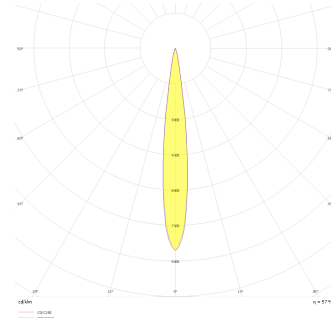

Budapeşte

BDP 007 007 007A 8040 10 15 SD 44 00

Sıva Altı Downlight & Spot Armatür

Armatür Grubu	Downlight & Spot
Montaj Tipi	Sıva Altı
Armatür Rengi	RAL 9010 - RAL 9005
Gövde	Alüminyum Ekstrüzyon
Optik	15° 30° 40° Reflektör
Işık Kaynağı	LED
Elektriksel Koruma Sınıfı	CLASS II
IP	44
IK	02
Çalışma Sıcaklığı	-20°C / +40°C
Işık Akısı	637
Tüketim Gücü	7
Armatür Verimliliği	91 lm/W
Renksel Geri Verim (CRI)	>80
Işık Renk Sıcaklığı (CCT)	2700K/3000K/4000K/6500K
Renk Toleransı	< 3 SDCM
Driver Tipi	On/Off
Driver Markası	Tridonic
LED Markası	Samsung
Giriş Gerilimi / Frekans	220-240 V AC 50/60 Hz
Güç Faktörü	>0.9
Surge	1kV
THD (AKIM)	>%20
LED ömrü	>70.000 saat
Opsiyon	On-Off / Dali / 1-10V / Acil Durum Kitli

Teknik Çizim

Fotometrik Eğri

Sipariş Kodu	Ürün Kodu	Güç (W)	Işık Akısı (LM)	CRI	CCT (K)	Optik	Ölçüler (mm)
	BDP 007 007 007A 8040 10 15 SD 44 00	7	637	>80	4000	15° Reflektör	Ø79x70

www.atelaydinlatma.com