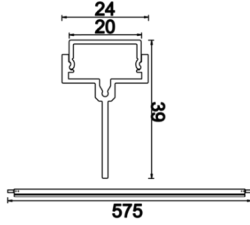

T24 MainGrid

MGD 024 057 013A 8040 10 99 OP 40 00

Sıva Altı Konsept Tavan Armatür

Armatür Grubu	Konsept Tavan
Montaj Tipi	Sıva Altı
Armatür Rengi	RAL 9005 - RAL 9010
Gövde	Alüminyum ekstrüde profil
Optik	Opal Difüzör
Işık Kaynağı	LED
Elektriksel Koruma Sınıfı	CLASS II
Çalışma Sıcaklığı	-20°C / +40°C
Işık Akısı	1350
Tüketim Gücü	13
Armatür Verimliliği	103,8 lm/W
Renksel Geri Verim (CRI)	>80
Işık Renk Sıcaklığı (CCT)	2700K/3000K/4000K/6500K
Renk Toleransı	< 3 SDCM
Driver Tipi	On/Off
Driver Markası	Tridonic
LED Markası	Samsung
Giriş Gerilimi / Frekans	220-240 V AC 50/60 Hz
Güç Faktörü	>0.9
Surge	1kV
THD (AKIM)	>%20
LED ömrü	>70.000 saat
Opsiyon	On-Off / Dali / 1-10V / Acil Durum Kitli

Teknik Çizim

Fotometrik Eğri

Sipariş Kodu	Ürün Kodu	Güç (W)	Işık Akısı (LM)	CRI	CCT (K)	Optik	Ölçüler (mm)
	MGD 024 057 013A 8040 10 99 OP 40 00	13	1350	>80	4000	120° Opal Difüzör	1175x12x24

www.atelaydinlatma.com