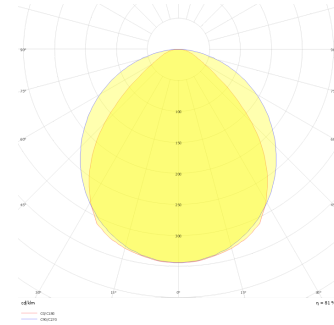

T24 MainGrid

MGD 024 117 026A 8040 10 99 OP 40 00

Sıva Altı Konsept Tavan Armatür

Armatür Grubu	Konsept Tavan
Montaj Tipi	Sıva Altı
Armatür Rengi	RAL 9005 - RAL 9010
Gövde	Alüminyum ekstrüde profil
Optik	Opal Difüzör
Işık Kaynağı	LED
Elektriksel Koruma Sınıfı	CLASS II
Çalışma Sıcaklığı	-20°C / +40°C
Işık Akısı	2700
Tüketim Gücü	26
Armatür Verimliliği	103,8 lm/W
Renksel Geri Verim (CRI)	>80
Işık Renk Sıcaklığı (CCT)	2700K/3000K/4000K/6500K
Renk Toleransı	< 3 SDCM
Driver Tipi	On/Off
Driver Markası	Tridonic
LED Markası	Samsung
Giriş Gerilimi / Frekans	220-240 V AC 50/60 Hz
Güç Faktörü	>0.9
Surge	1kV
THD (AKIM)	>%20
LED ömrü	>70.000 saat
Opsiyon	On-Off / Dali / 1-10V / Acil Durum Kitli

Teknik Çizim

Fotometrik Eğri

Sipariş Kodu	Ürün Kodu	Güç (W)	Işık Akısı (LM)	CRI	CCT (K)	Optik	Ölçüler (mm)
	MGD 024 117 026A 8040 10 99 OP 40 00	26	2700	>80	4000	120° Opal Difüzör	575x12x24

www.atelaydinlatma.com