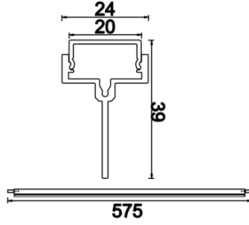

T24 MainGrid

MGD 024 117 026A 8040 10 99 OP 40 00

Sıva Altı Konsept Tavan Armatür

Armatür Grubu	Konsept Tavan
Montaj Tipi	Sıva Altı
Armatür Rengi	RAL 9005 - RAL 9010
Gövde	Alüminyum ekstrüde profil
Optik	Opal Difüzör
Işık Kaynağı	LED
Elektriksel Koruma Sınıfı	CLASS II
Çalışma Sıcaklığı	-20°C / +40°C
Işık Akısı	2700
Tüketim Gücü	26
Armatür Verimliliği	103,8 lm/W
Renksel Geri Verim (CRI)	>80
Işık Renk Sıcaklığı (CCT)	2700K/3000K/4000K/6500K
Renk Toleransı	< 3 SDCM
Driver Tipi	On/Off
Driver Markası	Tridonic
LED Markası	Samsung
Giriş Gerilimi / Frekans	220-240 V AC 50/60 Hz
Güç Faktörü	>0.9
Surge	1kV
THD (AKIM)	>%20
LED ömrü	>70.000 saat
Opsiyon	On-Off / Dali / 1-10V / Acil Durum Kitli

Teknik Çizim

Fotometrik Eğri

Sipariş Kodu	Ürün Kodu	Güç (W)	Işık Akısı (LM)	CRI	CCT (K)	Optik	Ölçüler (mm)
	MGD 024 117 026A 8040 10 99 OP 40 00	26	2700	>80	4000	120° Opal Difüzör	575x12x24

www.atelaydinlatma.com