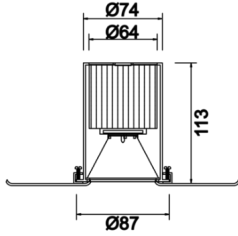

Loopy

LPY 008 011 013B 8040 10 40 SD 20 02

Sıva Altı Konsept Tavan Armatür

Armatür Grubu	Konsept Tavan
Montaj Tipi	Sıva Altı
Armatür Rengi	RAL 9005 - RAL 9010 - RAL 9006
Gövde	Alüminyum Dkp Sac
Optik	Reflektör
Işık Kaynağı	LED
Elektriksel Koruma Sınıfı	CLASS II
Çalışma Sıcaklığı	-20°C / +40°C
Işık Akısı	1170
Tüketim Gücü	13
Armatür Verimliliği	90 lm/W
Renksel Geri Verim (CRI)	>80
Işık Renk Sıcaklığı (CCT)	2700K/3000K/4000K/6500K
Renk Toleransı	< 3 SDCM
Driver Tipi	On/Off
Driver Markası	Tridonic
LED Markası	Samsung
Giriş Gerilimi / Frekans	220-240 V AC 50/60 Hz
Güç Faktörü	>0.9
Surge	1kV
THD (AKIM)	>%20
LED ömrü	>100.000 saat
Opsiyon	On-Off / Dali / 1-10V / Acil Durum Kitli

Teknik Çizim

Fotometrik Eğri

Sipariş Kodu	Ürün Kodu	Güç (W)	Işık Akısı (LM)	CRI	CCT (K)	Optik	Ölçüler (mm)
	LPY 008 011 013B 8040 10 40 SD 20 02	13	1170	>80	4000	40° Reflektör	Ø87x113

www.atelaydinlatma.com