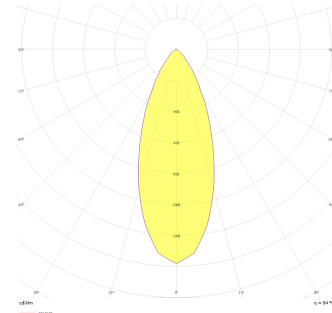

Loopy

LPY 008 011 013B 8040 10 40 SD 20 02

Sıva Altı Konsept Tavan Armatür

Armatür Grubu	Konsept Tavan
Montaj Tipi	Sıva Altı
Armatür Rengi	RAL 9005 - RAL 9010 - RAL 9006
Gövde	Alüminyum Dkp Sac
Optik	Reflektör
Işık Kaynağı	LED
Elektriksel Koruma Sınıfı	CLASS II
Çalışma Sıcaklığı	-20°C / +40°C
Işık Akısı	1170
Tüketim Gücü	13
Armatür Verimliliği	90 lm/W
Renksel Geri Verim (CRI)	>80
Işık Renk Sıcaklığı (CCT)	2700K/3000K/4000K/6500K
Renk Toleransı	< 3 SDCM
Driver Tipi	On/Off
Driver Markası	Tridonic
LED Markası	Samsung
Giriş Gerilimi / Frekans	220-240 V AC 50/60 Hz
Güç Faktörü	>0.9
Surge	1kV
THD (AKIM)	>%20
LED ömrü	>100.000 saat
Opsiyon	On-Off / Dali / 1-10V / Acil Durum Kitli

Teknik Çizim

Fotometrik Eğri

Sipariş Kodu	Ürün Kodu	Güç (W)	Işık Akısı (LM)	CRI	CCT (K)	Optik	Ölçüler (mm)
	LPY 008 011 013B 8040 10 40 SD 20 02	13	1170	>80	4000	40° Reflektör	Ø87x113

www.atelaydinlatma.com