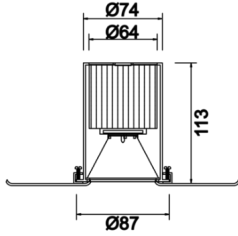

Loopy

LPY 008 011 013B 8040 10 30 SD 20 00

Sıva Altı Konsept Tavan Armatür

Armatür Grubu	Konsept Tavan
Montaj Tipi	Sıva Altı
Armatür Rengi	RAL 9005 - RAL 9010 - RAL 9006
Gövde	Alüminyum Dkp Sac
Optik	Reflektör
Işık Kaynağı	LED
Elektriksel Koruma Sınıfı	CLASS II
Çalışma Sıcaklığı	-20°C / +40°C
Işık Akısı	1170
Tüketim Gücü	13
Armatür Verimliliği	90 lm/W
Renkset Geri Verim (CRI)	>80
Işık Renk Sıcaklığı (CCT)	2700K/3000K/4000K/6500K
Renk Toleransı	< 3 SDCM
Driver Tipi	On/Off
Driver Markası	Tridonic
LED Markası	Samsung
Giriş Gerilimi / Frekans	220-240 V AC 50/60 Hz
Güç Faktörü	>0.9
Surge	1kV
THD (AKIM)	>%20
LED ömrü	>100.000 saat
Opsiyon	On-Off / Dali / 1-10V / Acil Durum Kitli

Teknik Çizim

Fotometrik Eğri

Sipariş Kodu	Ürün Kodu	Güç (W)	Işık Akısı (LM)	CRI	CCT (K)	Optik	Ölçüler (mm)
	LPY 008 011 013B 8040 10 30 SD 20 00	13	1170	>80	4000	30° Reflektör	Ø87x113

www.atelaydinlatma.com