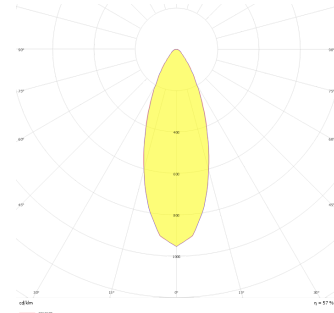

Loopy

LPY 008 011 013B 8040 10 30 SD 20 00

Sıva Altı Konsept Tavan Armatür

Armatür Grubu	Konsept Tavan
Montaj Tipi	Sıva Altı
Armatür Rengi	RAL 9005 - RAL 9010 - RAL 9006
Gövde	Alüminyum Dkp Sac
Optik	Reflektör
Işık Kaynağı	LED
Elektriksel Koruma Sınıfı	CLASS II
Çalışma Sıcaklığı	-20°C / +40°C
Işık Akısı	1170
Tüketim Gücü	13
Armatür Verimliliği	90 lm/W
Renkset Geri Verim (CRI)	>80
Işık Renk Sıcaklığı (CCT)	2700K/3000K/4000K/6500K
Renk Toleransı	< 3 SDCM
Driver Tipi	On/Off
Driver Markası	Tridonic
LED Markası	Samsung
Giriş Gerilimi / Frekans	220-240 V AC 50/60 Hz
Güç Faktörü	>0.9
Surge	1kV
THD (AKIM)	>%20
LED ömrü	>100.000 saat
Opsiyon	On-Off / Dali / 1-10V / Acil Durum Kitli

Teknik Çizim

Fotometrik Eğri

Sipariş Kodu	Ürün Kodu	Güç (W)	Işık Akısı (LM)	CRI	CCT (K)	Optik	Ölçüler (mm)
	LPY 008 011 013B 8040 10 30 SD 20 00	13	1170	>80	4000	30° Reflektör	Ø87x113

www.atelaydinlatma.com