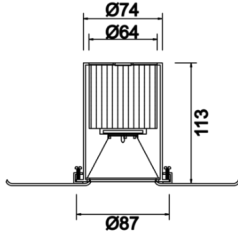

Loopy

LPY 008 011 009B 8040 10 30 SD 20 00

Sıva Altı Konsept Tavan Armatür

Armatür Grubu	Konsept Tavan
Montaj Tipi	Sıva Altı
Armatür Rengi	RAL 9005 - RAL 9010 - RAL 9006
Gövde	Alüminyum Dkp Sac
Optik	Reflektör
Işık Kaynağı	LED
Elektriksel Koruma Sınıfı	CLASS II
Çalışma Sıcaklığı	-20°C / +40°C
Işık Akısı	810
Tüketim Gücü	9
Armatür Verimliliği	90 lm/W
Renkset Geri Verim (CRI)	>80
Işık Renk Sıcaklığı (CCT)	2700K/3000K/4000K/6500K
Renk Toleransı	< 3 SDCM
Driver Tipi	On/Off
Driver Markası	Tridonic
LED Markası	Samsung
Giriş Gerilimi / Frekans	220-240 V AC 50/60 Hz
Güç Faktörü	>0.9
Surge	1kV
THD (AKIM)	>%20
LED ömrü	>100.000 saat
Opsiyon	On-Off / Dali / 1-10V / Acil Durum Kitli

Teknik Çizim

Fotometrik Eğri

Sipariş Kodu	Ürün Kodu	Güç (W)	Işık Akısı (LM)	CRI	CCT (K)	Optik	Ölçüler (mm)
	LPY 008 011 009B 8040 10 30 SD 20 00	9	810	>80	4000	30° Reflektör	Ø87x113

www.atelaydinlatma.com