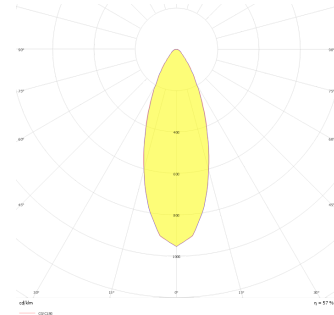

Loopy

LPY 008 011 009B 8040 10 30 SD 20 00

Sıva Altı Konsept Tavan Armatür

Armatür Grubu	Konsept Tavan
Montaj Tipi	Sıva Altı
Armatür Rengi	RAL 9005 - RAL 9010 - RAL 9006
Gövde	Alüminyum Dkp Sac
Optik	Reflektör
Işık Kaynağı	LED
Elektriksel Koruma Sınıfı	CLASS II
Çalışma Sıcaklığı	-20°C / +40°C
Işık Akısı	810
Tüketim Gücü	9
Armatür Verimliliği	90 lm/W
Renkset Geri Verim (CRI)	>80
Işık Renk Sıcaklığı (CCT)	2700K/3000K/4000K/6500K
Renk Toleransı	< 3 SDCM
Driver Tipi	On/Off
Driver Markası	Tridonic
LED Markası	Samsung
Giriş Gerilimi / Frekans	220-240 V AC 50/60 Hz
Güç Faktörü	>0.9
Surge	1kV
THD (AKIM)	>%20
LED ömrü	>100.000 saat
Opsiyon	On-Off / Dali / 1-10V / Acil Durum Kitli

Teknik Çizim

Fotometrik Eğri

Sipariş Kodu	Ürün Kodu	Güç (W)	Işık Akısı (LM)	CRI	CCT (K)	Optik	Ölçüler (mm)
	LPY 008 011 009B 8040 10 30 SD 20 00	9	810	>80	4000	30° Reflektör	Ø87x113

www.atelaydinlatma.com