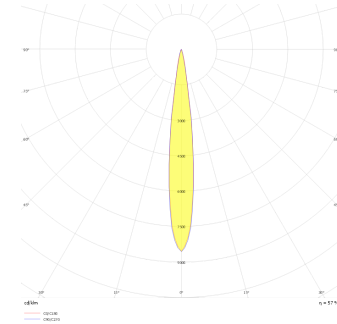

Loopy

LPY 008 011 013B 8040 10 15 SD 20 00

Sıva Altı Konsept Tavan Armatür

Armatür Grubu	Konsept Tavan
Montaj Tipi	Sıva Altı
Armatür Rengi	RAL 9005 - RAL 9010 - RAL 9006
Gövde	Alüminyum Dkp Sac
Optik	Reflektör
Işık Kaynağı	LED
Elektriksel Koruma Sınıfı	CLASS II
Çalışma Sıcaklığı	-20°C / +40°C
Işık Akısı	1170
Tüketim Gücü	13
Armatür Verimliliği	90 lm/W
Renkset Geri Verim (CRI)	>80
Işık Renk Sıcaklığı (CCT)	2700K/3000K/4000K/6500K
Renk Toleransı	< 3 SDCM
Driver Tipi	On/Off
Driver Markası	Tridonic
LED Markası	Samsung
Giriş Gerilimi / Frekans	220-240 V AC 50/60 Hz
Güç Faktörü	>0.9
Surge	1kV
THD (AKIM)	>%20
LED ömrü	>100.000 saat
Opsiyon	On-Off / Dali / 1-10V / Acil Durum Kitli

Teknik Çizim

Fotometrik Eğri

Sipariş Kodu	Ürün Kodu	Güç (W)	Işık Akısı (LM)	CRI	CCT (K)	Optik	Ölçüler (mm)
	LPY 008 011 013B 8040 10 15 SD 20 00	13	1170	>80	4000	15° Reflektör	Ø87x113

www.atelaydinlatma.com