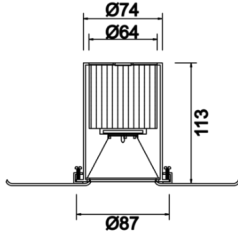

Loopy

LPY 008 011 013B 8040 10 15 SD 20 00

Sıva Altı Konsept Tavan Armatür

Armatür Grubu	Konsept Tavan
Montaj Tipi	Sıva Altı
Armatür Rengi	RAL 9005 - RAL 9010 - RAL 9006
Gövde	Alüminyum Dkp Sac
Optik	Reflektör
Işık Kaynağı	LED
Elektriksel Koruma Sınıfı	CLASS II
Çalışma Sıcaklığı	-20°C / +40°C
Işık Akısı	1170
Tüketim Gücü	13
Armatür Verimliliği	90 lm/W
Renkset Geri Verim (CRI)	>80
Işık Renk Sıcaklığı (CCT)	2700K/3000K/4000K/6500K
Renk Toleransı	< 3 SDCM
Driver Tipi	On/Off
Driver Markası	Tridonic
LED Markası	Samsung
Giriş Gerilimi / Frekans	220-240 V AC 50/60 Hz
Güç Faktörü	>0.9
Surge	1kV
THD (AKIM)	>%20
LED ömrü	>100.000 saat
Opsiyon	On-Off / Dali / 1-10V / Acil Durum Kitli

Teknik Çizim

Fotometrik Eğri

Sipariş Kodu	Ürün Kodu	Güç (W)	Işık Akısı (LM)	CRI	CCT (K)	Optik	Ölçüler (mm)
	LPY 008 011 013B 8040 10 15 SD 20 00	13	1170	>80	4000	15° Reflektör	Ø87x113

www.atelaydinlatma.com