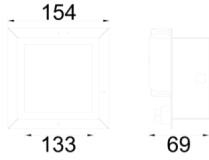

Grilliato

GRL 015 004 013B 8040 10 99 OP 20 00

Sıva Altı Konsept Tavan Armatür

Armatür Grubu	Konsept Tavan
Montaj Tipi	Sıva Altı
Armatür Rengi	RAL 9005 - RAL 9010
Gövde	Alüminyum Dkp Sac
Optik	Opal Difüzör
Işık Kaynağı	LED
Elektriksel Koruma Sınıfı	CLASS II
Çalışma Sıcaklığı	-20°C / +40°C
Işık Akısı	1170
Tüketim Gücü	13
Armatür Verimliliği	90 lm/W
Renksel Geri Verim (CRI)	>80
Işık Renk Sıcaklığı (CCT)	2700K/3000K/4000K/6500K
Renk Toleransı	< 3 SDCM
Driver Tipi	On/Off
Driver Markası	Tridonic
LED Markası	Samsung
Giriş Gerilimi / Frekans	220-240 V AC 50/60 Hz
Güç Faktörü	>0.9
Surge	1kV
THD (AKIM)	>%20
LED ömrü	>100.000 saat
Opsiyon	On-Off / Dali / 1-10V / Acil Durum Kitli

Teknik Çizim

Fotometrik Eğri

Sipariş Kodu	Ürün Kodu	Güç (W)	Işık Akısı (LM)	CRI	CCT (K)	Optik	Ölçüler (mm)
	GRL 015 004 013B 8040 10 99 OP 20 00	13	1170	>80	4000	180° Opal Difüzör	154x154x69

www.atelaydinlatma.com