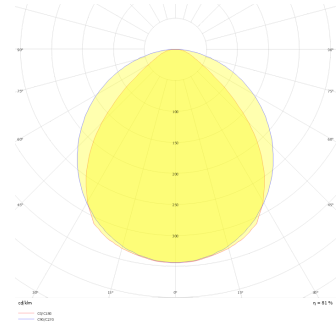

Grilliato

GRL 015 004 013B 8040 10 99 OP 20 00

Sıva Altı Konsept Tavan Armatür

Armatür Grubu	Konsept Tavan
Montaj Tipi	Sıva Altı
Armatür Rengi	RAL 9005 - RAL 9010
Gövde	Alüminyum Dkp Sac
Optik	Opal Difüzör
Işık Kaynağı	LED
Elektriksel Koruma Sınıfı	CLASS II
Çalışma Sıcaklığı	-20°C / +40°C
Işık Akısı	1170
Tüketim Gücü	13
Armatür Verimliliği	90 lm/W
Renksel Geri Verim (CRI)	>80
Işık Renk Sıcaklığı (CCT)	2700K/3000K/4000K/6500K
Renk Toleransı	< 3 SDCM
Driver Tipi	On/Off
Driver Markası	Tridonic
LED Markası	Samsung
Giriş Gerilimi / Frekans	220-240 V AC 50/60 Hz
Güç Faktörü	>0.9
Surge	1kV
THD (AKIM)	>%20
LED ömrü	>100.000 saat
Opsiyon	On-Off / Dali / 1-10V / Acil Durum Kitli

Teknik Çizim

Fotometrik Eğri

Sipariş Kodu	Ürün Kodu	Güç (W)	Işık Akısı (LM)	CRI	CCT (K)	Optik	Ölçüler (mm)
	GRL 015 004 013B 8040 10 99 OP 20 00	13	1170	>80	4000	180° Opal Difüzör	154x154x69

www.atelaydinlatma.com