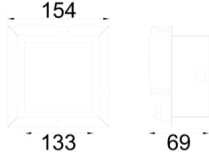

Grilliato

GRL 015 004 013B 8040 10 99 OP 20 00

Sıva Altı Konsept Tavan Armatür

Armatür Grubu	Konsept Tavan
Montaj Tipi	Sıva Altı
Armatür Rengi	RAL 9005 - RAL 9010
Gövde	Alüminyum Dkp Sac
Optik	Opal Difüzör
Işık Kaynağı	LED
Elektriksel Koruma Sınıfı	CLASS II
Çalışma Sıcaklığı	-20°C / +40°C
Işık Akısı	1170
Tüketim Gücü	13
Armatür Verimliliği	90 lm/W
Renksel Geri Verim (CRI)	>80
Işık Renk Sıcaklığı (CCT)	2700K/3000K/4000K/6500K
Renk Toleransı	< 3 SDCM
Driver Tipi	On/Off
Driver Markası	Tridonic
LED Markası	Samsung
Giriş Gerilimi / Frekans	220-240 V AC 50/60 Hz
Güç Faktörü	>0.9
Surge	1kV
THD (AKIM)	>%20
LED ömrü	>100.000 saat
Opsiyon	On-Off / Dali / 1-10V / Acil Durum Kitli

Teknik Çizim

Fotometrik Eğri

Sipariş Kodu	Ürün Kodu	Güç (W)	Işık Akısı (LM)	CRI	CCT (K)	Optik	Ölçüler (mm)
	GRL 015 004 013B 8040 10 99 OP 20 00	13	1170	>80	4000	180° Opal Difüzör	154x154x69

www.atelaydinlatma.com