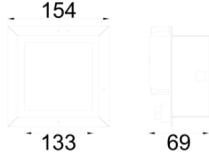

Grilliato

GRL 015 004 011B 8040 10 99 OP 20 00

Sıva Altı Konsept Tavan Armatür

Armatür Grubu	Konsept Tavan
Montaj Tipi	Sıva Altı
Armatür Rengi	RAL 9005 - RAL 9010
Gövde	Alüminyum Dkp Sac
Optik	Opal Difüzör
Işık Kaynağı	LED
Elektriksel Koruma Sınıfı	CLASS II
Çalışma Sıcaklığı	-20°C / +40°C
Işık Akısı	990
Tüketim Gücü	11
Armatür Verimliliği	90 lm/W
Renksel Geri Verim (CRI)	>80
Işık Renk Sıcaklığı (CCT)	2700K/3000K/4000K/6500K
Renk Toleransı	< 3 SDCM
Driver Tipi	On/Off
Driver Markası	Tridonic
LED Markası	Samsung
Giriş Gerilimi / Frekans	220-240 V AC 50/60 Hz
Güç Faktörü	>0.9
Surge	1kV
THD (AKIM)	>%20
LED ömrü	>100.000 saat
Opsiyon	On-Off / Dali / 1-10V / Acil Durum Kitli

Teknik Çizim

Fotometrik Eğri

Sipariş Kodu	Ürün Kodu	Güç (W)	Işık Akısı (LM)	CRI	CCT (K)	Optik	Ölçüler (mm)
	GRL 015 004 011B 8040 10 99 OP 20 00	11	990	>80	4000	180° Opal Difüzör	154x154x69

www.atelaydinlatma.com