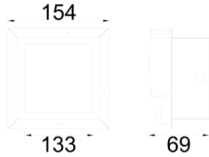

Grilliato

GRL 015 004 011B 8040 10 99 OP 20 00

Sıva Altı Konsept Tavan Armatür

Armatür Grubu	Konsept Tavan
Montaj Tipi	Sıva Altı
Armatür Rengi	RAL 9005 - RAL 9010
Gövde	Alüminyum Dkp Sac
Optik	Opal Difüzör
Işık Kaynağı	LED
Elektriksel Koruma Sınıfı	CLASS II
Çalışma Sıcaklığı	-20°C / +40°C
Işık Akısı	990
Tüketim Gücü	11
Armatür Verimliliği	90 lm/W
Renksel Geri Verim (CRI)	>80
Işık Renk Sıcaklığı (CCT)	2700K/3000K/4000K/6500K
Renk Toleransı	< 3 SDCM
Driver Tipi	On/Off
Driver Markası	Tridonic
LED Markası	Samsung
Giriş Gerilimi / Frekans	220-240 V AC 50/60 Hz
Güç Faktörü	>0.9
Surge	1kV
THD (AKIM)	>%20
LED ömrü	>100.000 saat
Opsiyon	On-Off / Dali / 1-10V / Acil Durum Kitli

Teknik Çizim

Fotometrik Eğri

Sipariş Kodu	Ürün Kodu	Güç (W)	Işık Akısı (LM)	CRI	CCT (K)	Optik	Ölçüler (mm)
	GRL 015 004 011B 8040 10 99 OP 20 00	11	990	>80	4000	180° Opal Difüzör	154x154x69

www.atelaydinlatma.com