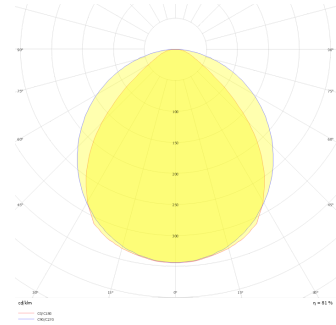

Grilliato

GRL 015 004 011B 8040 10 99 OP 20 00

Sıva Altı Konsept Tavan Armatür

Armatür Grubu	Konsept Tavan
Montaj Tipi	Sıva Altı
Armatür Rengi	RAL 9005 - RAL 9010
Gövde	Alüminyum Dkp Sac
Optik	Opal Difüzör
Işık Kaynağı	LED
Elektriksel Koruma Sınıfı	CLASS II
Çalışma Sıcaklığı	-20°C / +40°C
Işık Akısı	990
Tüketim Gücü	11
Armatür Verimliliği	90 lm/W
Renksel Geri Verim (CRI)	>80
Işık Renk Sıcaklığı (CCT)	2700K/3000K/4000K/6500K
Renk Toleransı	< 3 SDCM
Driver Tipi	On/Off
Driver Markası	Tridonic
LED Markası	Samsung
Giriş Gerilimi / Frekans	220-240 V AC 50/60 Hz
Güç Faktörü	>0.9
Surge	1kV
THD (AKIM)	>%20
LED ömrü	>100.000 saat
Opsiyon	On-Off / Dali / 1-10V / Acil Durum Kitli

Teknik Çizim

Fotometrik Eğri

Sipariş Kodu	Ürün Kodu	Güç (W)	Işık Akısı (LM)	CRI	CCT (K)	Optik	Ölçüler (mm)
	GRL 015 004 011B 8040 10 99 OP 20 00	11	990	>80	4000	180° Opal Difüzör	154x154x69

www.atelaydinlatma.com