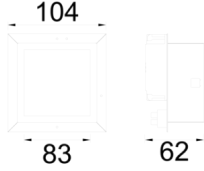

Grilliato

GRL 010 004 011B 8040 10 99 OP 20 00

Sıva Altı Konsept Tavan Armatür

Armatür Grubu	Konsept Tavan
Montaj Tipi	Sıva Altı
Armatür Rengi	RAL 9005 - RAL 9010
Gövde	Alüminyum Dkp Sac
Optik	Opal Difüzör
Işık Kaynağı	LED
Elektriksel Koruma Sınıfı	CLASS II
Çalışma Sıcaklığı	-20°C / +40°C
Işık Akısı	990
Tüketim Gücü	11
Armatür Verimliliği	90 lm/W
Renksel Geri Verim (CRI)	>80
Işık Renk Sıcaklığı (CCT)	2700K/3000K/4000K/6500K
Renk Toleransı	< 3 SDCM
Driver Tipi	On/Off
Driver Markası	Tridonic
LED Markası	Samsung
Giriş Gerilimi / Frekans	220-240 V AC 50/60 Hz
Güç Faktörü	>0.9
Surge	1kV
THD (AKIM)	>%20
LED ömrü	>100.000 saat
Opsiyon	On-Off / Dali / 1-10V / Acil Durum Kitli

Teknik Çizim

Fotometrik Eğri

Sipariş Kodu	Ürün Kodu	Güç (W)	Işık Akısı (LM)	CRI	CCT (K)	Optik	Ölçüler (mm)
	GRL 010 004 011B 8040 10 99 OP 20 00	11	990	>80	4000	180° Opal Difüzör	104x104x62

www.atelaydinlatma.com