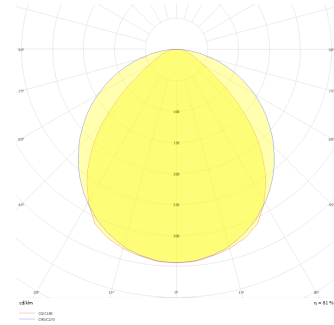

Grilliato

GRL 010 004 011B 8040 10 99 OP 20 00

Sıva Altı Konsept Tavan Armatür

Armatür Grubu	Konsept Tavan
Montaj Tipi	Sıva Altı
Armatür Rengi	RAL 9005 - RAL 9010
Gövde	Alüminyum Dkp Sac
Optik	Opal Difüzör
Işık Kaynağı	LED
Elektriksel Koruma Sınıfı	CLASS II
Çalışma Sıcaklığı	-20°C / +40°C
Işık Akısı	990
Tüketim Gücü	11
Armatür Verimliliği	90 lm/W
Renksel Geri Verim (CRI)	>80
Işık Renk Sıcaklığı (CCT)	2700K/3000K/4000K/6500K
Renk Toleransı	< 3 SDCM
Driver Tipi	On/Off
Driver Markası	Tridonic
LED Markası	Samsung
Giriş Gerilimi / Frekans	220-240 V AC 50/60 Hz
Güç Faktörü	>0.9
Surge	1kV
THD (AKIM)	>%20
LED ömrü	>100.000 saat
Opsiyon	On-Off / Dali / 1-10V / Acil Durum Kitli

Teknik Çizim

Fotometrik Eğri

Sipariş Kodu	Ürün Kodu	Güç (W)	Işık Akısı (LM)	CRI	CCT (K)	Optik	Ölçüler (mm)
	GRL 010 004 011B 8040 10 99 OP 20 00	11	990	>80	4000	180° Opal Difüzör	104x104x62

www.atelaydinlatma.com