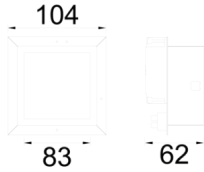

Grilliato

GRL 010 004 011B 8040 10 99 OP 20 00

Sıva Altı Konsept Tavan Armatür

Armatür Grubu	Konsept Tavan
Montaj Tipi	Sıva Altı
Armatür Rengi	RAL 9005 - RAL 9010
Gövde	Alüminyum Dkp Sac
Optik	Opal Difüzör
Işık Kaynağı	LED
Elektriksel Koruma Sınıfı	CLASS II
Çalışma Sıcaklığı	-20°C / +40°C
Işık Akısı	990
Tüketim Gücü	11
Armatür Verimliliği	90 lm/W
Renksel Geri Verim (CRI)	>80
Işık Renk Sıcaklığı (CCT)	2700K/3000K/4000K/6500K
Renk Toleransı	< 3 SDCM
Driver Tipi	On/Off
Driver Markası	Tridonic
LED Markası	Samsung
Giriş Gerilimi / Frekans	220-240 V AC 50/60 Hz
Güç Faktörü	>0.9
Surge	1kV
THD (AKIM)	>%20
LED ömrü	>100.000 saat
Opsiyon	On-Off / Dali / 1-10V / Acil Durum Kitli

Teknik Çizim

Fotometrik Eğri

Sipariş Kodu	Ürün Kodu	Güç (W)	Işık Akısı (LM)	CRI	CCT (K)	Optik	Ölçüler (mm)
	GRL 010 004 011B 8040 10 99 OP 20 00	11	990	>80	4000	180° Opal Difüzör	104x104x62

www.atelaydinlatma.com