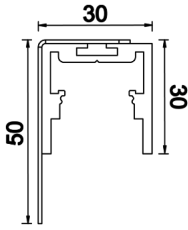

ThinPower

TPW 030 090 036S 8040 10 40 LN 40 TK

Sıva Üstü Lineer Armatür

Armatür Grubu	Lineer
Montaj Tipi	Sıva Üstü
Armatür Rengi	RAL 9010 - RAL 9005
Gövde	Alüminyum ekstrüde profil
Optik	Reflektör
Işık Kaynağı	LED
Elektriksel Koruma Sınıfı	CLASS II
IP	40
IK	03
Çalışma Sıcaklığı	-20°C / +40°C
Işık Akısı	4370
Tüketim Gücü	36
Armatür Verimliliği	121 lm/W
Renksel Geri Verim (CRI)	>80
Işık Renk Sıcaklığı (CCT)	2700K/3000K/4000K/6500K
Renk Toleransı	< 3 SDCM
Driver Tipi	On/Off
Driver Markası	Tridonic
LED Markası	Samsung
Giriş Gerilimi / Frekans	220-240 V AC 50/60 Hz
Güç Faktörü	>0.9
Surge	1kV
THD (AKIM)	>%20
LED ömrü	>70.000 saat
Opsiyon	On-Off / Dali / 1-10V / Acil Durum Kitli

Teknik Çizim

Fotometrik Eğri

www.atelaydinlatma.com

ThinPower

TPW 030 090 036S 8040 10 40 LN 40 TK

Sıva Üstü Lineer Armatür

Sipariş Kodu	Ürün Kodu	Güç (W)	Işık Akısı (LM)	CRI	CCT (K)	Optik	Ölçüler (mm)
	TPW 030 090 036S 8040 10 40 LN 40 TK	36	4370	>80	4000	40° Opal Difüzör	30x30x1000