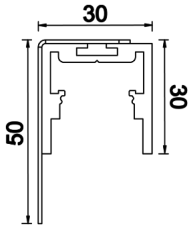

ThinPower

TPW 030 090 036S 8040 10 40 LN 40 TK

Sıva Üstü Lineer Armatür

Armatür Grubu	Lineer
Montaj Tipi	Sıva Üstü
Armatür Rengi	RAL 9010 - RAL 9005
Gövde	Alüminyum ekstrüde profil
Optik	Reflektör
Işık Kaynağı	LED
Elektriksel Koruma Sınıfı	CLASS II
IP	40
IK	03
Çalışma Sıcaklığı	-20°C / +40°C
Işık Akısı	4370
Tüketim Gücü	36
Armatür Verimliliği	121 lm/W
Renksel Geri Verim (CRI)	>80
Işık Renk Sıcaklığı (CCT)	2700K/3000K/4000K/6500K
Renk Toleransı	< 3 SDCM
Driver Tipi	On/Off
Driver Markası	Tridonic
LED Markası	Samsung
Giriş Gerilimi / Frekans	220-240 V AC 50/60 Hz
Güç Faktörü	>0.9
Surge	1kV
THD (AKIM)	>%20
LED ömrü	>70.000 saat
Opsiyon	On-Off / Dali / 1-10V / Acil Durum Kitli

Teknik Çizim

Fotometrik Eğri

www.atelaydinlatma.com

ThinPower

TPW 030 090 036S 8040 10 40 LN 40 TK

Sıva Üstü Lineer Armatür

Sipariş Kodu	Ürün Kodu	Güç (W)	Işık Akısı (LM)	CRI	CCT (K)	Optik	Ölçüler (mm)
	TPW 030 090 036S 8040 10 40 LN 40 TK	36	4370	>80	4000	40° Opal Difüzör	30x30x1000