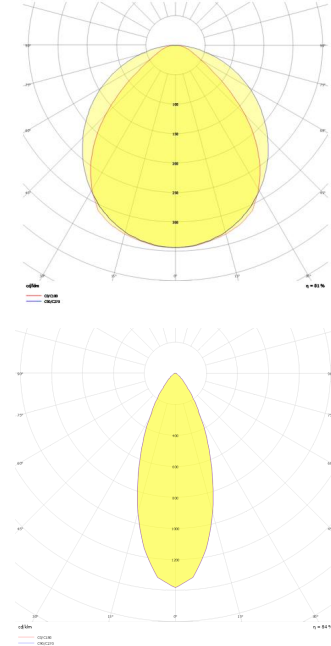

ThinPower

TPW 030 090 036S 8040 10 40 LN 40 TK

Sıva Üstü Lineer Armatür

Armatür Grubu	Lineer
Montaj Tipi	Sıva Üstü
Armatür Rengi	RAL 9010 - RAL 9005
Gövde	Alüminyum ekstrüde profil
Optik	Reflektör
Işık Kaynağı	LED
Elektriksel Koruma Sınıfı	CLASS II
IP	40
IK	03
Çalışma Sıcaklığı	-20°C / +40°C
Işık Akısı	4370
Tüketim Gücü	36
Armatür Verimliliği	121 lm/W
Renksel Geri Verim (CRI)	>80
Işık Renk Sıcaklığı (CCT)	2700K/3000K/4000K/6500K
Renk Toleransı	< 3 SDCM
Driver Tipi	On/Off
Driver Markası	Tridonic
LED Markası	Samsung
Giriş Gerilimi / Frekans	220-240 V AC 50/60 Hz
Güç Faktörü	>0.9
Surge	1kV
THD (AKIM)	>%20
LED ömrü	>70.000 saat
Opsiyon	On-Off / Dali / 1-10V / Acil Durum Kitli

Teknik Çizim

Fotometrik Eğri

www.atelaydinlatma.com

ThinPower

TPW 030 090 036S 8040 10 40 LN 40 TK

Sıva Üstü Lineer Armatür

Sipariş Kodu	Ürün Kodu	Güç (W)	Işık Akısı (LM)	CRI	CCT (K)	Optik	Ölçüler (mm)
	TPW 030 090 036S 8040 10 40 LN 40 TK	36	4370	>80	4000	40° Opal Difüzör	30x30x1000