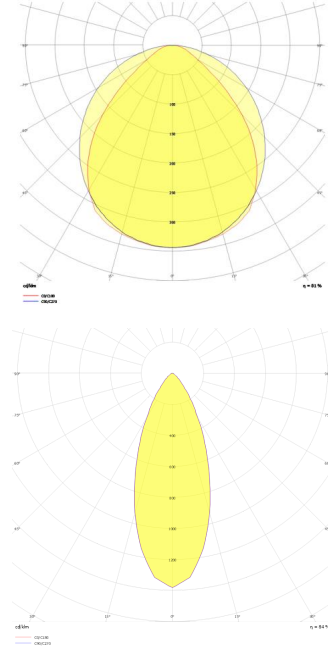

ThinPower

TPW 030 090 036S 8040 10 40 LN 40 TK

Sıva Üstü Lineer Armatür

Armatür Grubu	Lineer
Montaj Tipi	Sıva Üstü
Armatür Rengi	RAL 9010 - RAL 9005
Gövde	Alüminyum ekstrüde profil
Optik	Reflektör
Işık Kaynağı	LED
Elektriksel Koruma Sınıfı	CLASS II
IP	40
IK	03
Çalışma Sıcaklığı	-20°C / +40°C
Işık Akısı	4370
Tüketim Gücü	36
Armatür Verimliliği	121 lm/W
Renksel Geri Verim (CRI)	>80
Işık Renk Sıcaklığı (CCT)	2700K/3000K/4000K/6500K
Renk Toleransı	< 3 SDCM
Driver Tipi	On/Off
Driver Markası	Tridonic
LED Markası	Samsung
Giriş Gerilimi / Frekans	220-240 V AC 50/60 Hz
Güç Faktörü	>0.9
Surge	1kV
THD (AKIM)	>%20
LED ömrü	>70.000 saat
Opsiyon	On-Off / Dali / 1-10V / Acil Durum Kitli

Teknik Çizim

Fotometrik Eğri

www.atelaydinlatma.com

ThinPower

TPW 030 090 036S 8040 10 40 LN 40 TK

Sıva Üstü Lineer Armatür

Sipariş Kodu	Ürün Kodu	Güç (W)	Işık Akısı (LM)	CRI	CCT (K)	Optik	Ölçüler (mm)
	TPW 030 090 036S 8040 10 40 LN 40 TK	36	4370	>80	4000	40° Opal Difüzör	30x30x1000