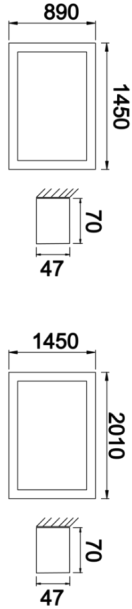

ShoreRec S

SRC 117 061 078S 8040 10 99 OP 40 00

Sıva Üstü Lineer Armatür

Armatür Grubu	Lineer
Montaj Tipi	Sıva Üstü
Armatür Rengi	RAL 9010 - RAL 9005
Gövde	Alüminyum ekstrüde profil
Optik	Opal Difüzör
Işık Kaynağı	LED
Elektriksel Koruma Sınıfı	CLASS II
IP	40
IK	03
Çalışma Sıcaklığı	-20°C / +40°C
Işık Akısı	11232
Tüketim Gücü	78
Armatür Verimliliği	144 lm/W
Renkset Geri Verim (CRI)	>80
Işık Renk Sıcaklığı (CCT)	2700K/3000K/4000K/6500K
Renk Toleransı	< 3 SDCM
Driver Tipi	On/Off
Driver Markası	Tridonic
LED Markası	Samsung
Giriş Gerilimi / Frekans	220-240 V AC 50/60 Hz
Güç Faktörü	>0.9
Surge	1kV
THD (AKIM)	>%20
LED ömrü	>70.000 saat
Opsiyon	On-Off / Dali / 1-10V / Acil Durum Kitli

Teknik Çizim

Fotometrik Eğri

www.atelaydinlatma.com

ShoreRec S

SRC 117 061 078S 8040 10 99 OP 40 00

Sıva Üstü Lineer Armatür

Sipariş Kodu	Ürün Kodu	Güç (W)	Işık Akısı (LM)	CRI	CCT (K)	Optik	Ölçüler (mm)
	SRC 117 061 078S 8040 10 99 OP 40 00	78	11232	>80	4000	120° Opal Difüzör	610x1170x47x70