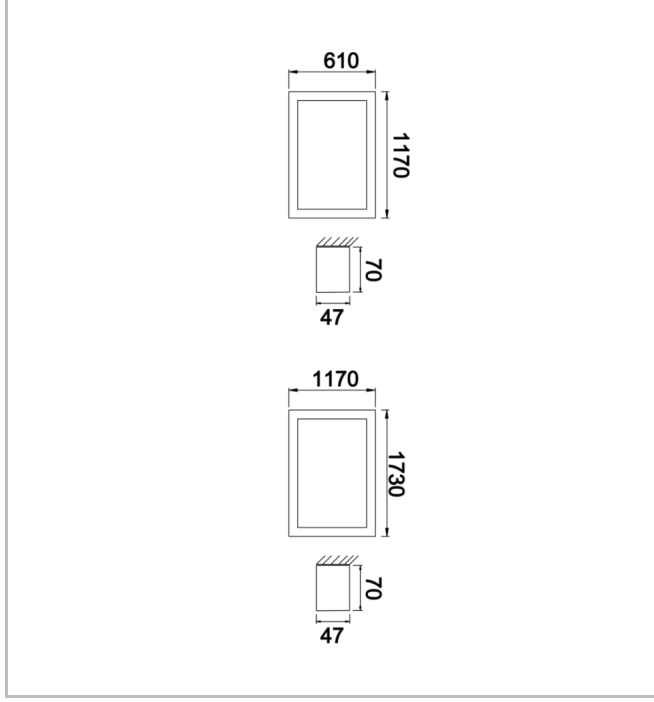

ShoreRec S

SRC 117 061 078S 8040 10 99 OP 40 00

Sıva Üstü Lineer Armatür

Armatür Grubu	Lineer
Montaj Tipi	Sıva Üstü
Armatür Rengi	RAL 9010 - RAL 9005
Gövde	Alüminyum ekstrüde profil
Optik	Opal Difüzör
Işık Kaynağı	LED
Elektriksel Koruma Sınıfı	CLASS II
IP	40
IK	03
Çalışma Sıcaklığı	-20°C / +40°C
Işık Akısı	11232
Tüketim Gücü	78
Armatür Verimliliği	144 lm/W
Renkset Geri Verim (CRI)	>80
Işık Renk Sıcaklığı (CCT)	2700K/3000K/4000K/6500K
Renk Toleransı	< 3 SDCM
Driver Tipi	On/Off
Driver Markası	Tridonic
LED Markası	Samsung
Giriş Gerilimi / Frekans	220-240 V AC 50/60 Hz
Güç Faktörü	>0.9
Surge	1kV
THD (AKIM)	>%20
LED ömrü	>70.000 saat
Opsiyon	On-Off / Dali / 1-10V / Acil Durum Kitli

Teknik Çizim

Fotometrik Eğri

www.atelaydinlatma.com

ShoreRec S

SRC 117 061 078S 8040 10 99 OP 40 00

Sıva Üstü Lineer Armatür

Sipariş Kodu	Ürün Kodu	Güç (W)	Işık Akısı (LM)	CRI	CCT (K)	Optik	Ölçüler (mm)
	SRC 117 061 078S 8040 10 99 OP 40 00	78	11232	>80	4000	120° Opal Difüzör	610x1170x47x70