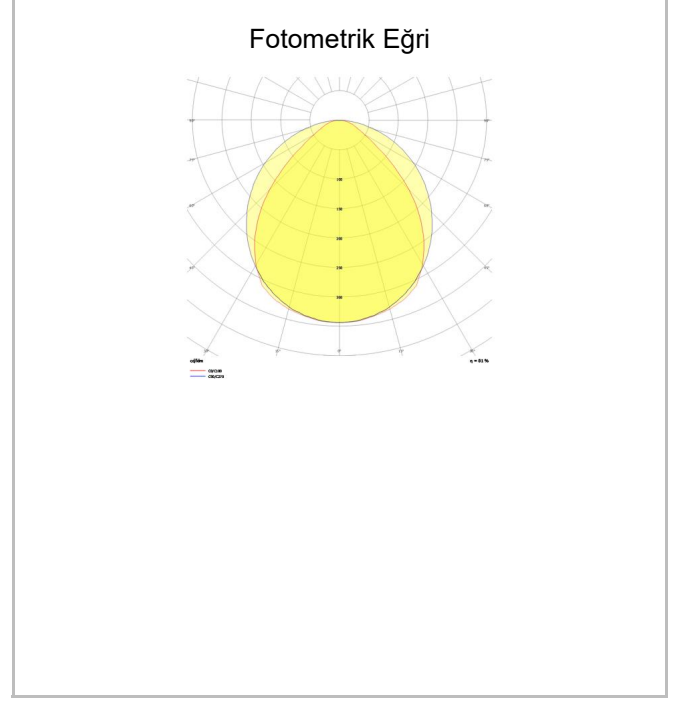

ShoreRec S

SRC 117 061 078S 8040 10 99 OP 40 00

Sıva Üstü Lineer Armatür

Armatür Grubu	Lineer
Montaj Tipi	Sıva Üstü
Armatür Rengi	RAL 9010 - RAL 9005
Gövde	Alüminyum ekstrüde profil
Optik	Opal Difüzör
Işık Kaynağı	LED
Elektriksel Koruma Sınıfı	CLASS II
IP	40
IK	03
Çalışma Sıcaklığı	-20°C / +40°C
Işık Akısı	11232
Tüketim Gücü	78
Armatür Verimliliği	144 lm/W
Renkset Geri Verim (CRI)	>80
Işık Renk Sıcaklığı (CCT)	2700K/3000K/4000K/6500K
Renk Toleransı	< 3 SDCM
Driver Tipi	On/Off
Driver Markası	Tridonic
LED Markası	Samsung
Giriş Gerilimi / Frekans	220-240 V AC 50/60 Hz
Güç Faktörü	>0.9
Surge	1kV
THD (AKIM)	>%20
LED ömrü	>70.000 saat
Opsiyon	On-Off / Dali / 1-10V / Acil Durum Kitli

Teknik Çizim

Fotometrik Eğri

www.atelaydinlatma.com

ShoreRec S

SRC 117 061 078S 8040 10 99 OP 40 00

Sıva Üstü Lineer Armatür

Sipariş Kodu	Ürün Kodu	Güç (W)	Işık Akısı (LM)	CRI	CCT (K)	Optik	Ölçüler (mm)
	SRC 117 061 078S 8040 10 99 OP 40 00	78	11232	>80	4000	120° Opal Difüzör	610x1170x47x70