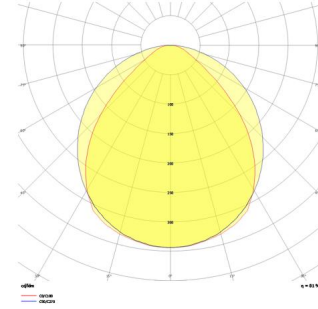

ShoreRec S

SRC 117 061 078S 8040 10 99 OP 40 00

Sıva Üstü Lineer Armatür

Armatür Grubu	Lineer
Montaj Tipi	Sıva Üstü
Armatür Rengi	RAL 9010 - RAL 9005
Gövde	Alüminyum ekstrüde profil
Optik	Opal Difüzör
Işık Kaynağı	LED
Elektriksel Koruma Sınıfı	CLASS II
IP	40
IK	03
Çalışma Sıcaklığı	-20°C / +40°C
Işık Akısı	11232
Tüketim Gücü	78
Armatür Verimliliği	144 lm/W
Renkset Geri Verim (CRI)	>80
Işık Renk Sıcaklığı (CCT)	2700K/3000K/4000K/6500K
Renk Toleransı	< 3 SDCM
Driver Tipi	On/Off
Driver Markası	Tridonic
LED Markası	Samsung
Giriş Gerilimi / Frekans	220-240 V AC 50/60 Hz
Güç Faktörü	>0.9
Surge	1kV
THD (AKIM)	>%20
LED ömrü	>70.000 saat
Opsiyon	On-Off / Dali / 1-10V / Acil Durum Kitli

Teknik Çizim

Fotometrik Eğri

www.atelaydinlatma.com

ShoreRec S

SRC 117 061 078S 8040 10 99 OP 40 00

Sıva Üstü Lineer Armatür

Sipariş Kodu	Ürün Kodu	Güç (W)	Işık Akısı (LM)	CRI	CCT (K)	Optik	Ölçüler (mm)
	SRC 117 061 078S 8040 10 99 OP 40 00	78	11232	>80	4000	120° Opal Difüzör	610x1170x47x70