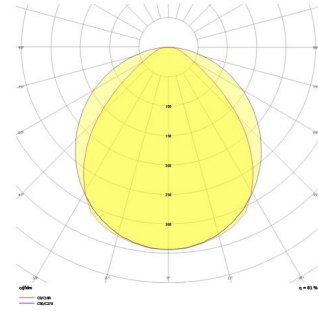

ShoreRec M

SRC 120 064 078S 8040 10 99 OP 40 00

Sıva Üstü Lineer Armatür

Armatür Grubu	Lineer
Montaj Tipi	Sıva Üstü
Armatür Rengi	RAL 9010 - RAL 9005
Gövde	Alüminyum ekstrüde profil
Optik	Opal Difüzör
Işık Kaynağı	LED
Elektriksel Koruma Sınıfı	CLASS II
IP	40
IK	03
Çalışma Sıcaklığı	-20°C / +40°C
Işık Akısı	11232
Tüketim Gücü	78
Armatür Verimliliği	144 lm/W
Renksel Geri Verim (CRI)	>80
Işık Renk Sıcaklığı (CCT)	2700K/3000K/4000K/6500K
Renk Toleransı	< 3 SDCM
Driver Tipi	On/Off
Driver Markası	Tridonic
LED Markası	Samsung
Giriş Gerilimi / Frekans	220-240 V AC 50/60 Hz
Güç Faktörü	>0.9
Surge	1kV
THD (AKIM)	>%20
LED ömrü	>70.000 saat
Opsiyon	On-Off / Dali / 1-10V / Acil Durum Kitli

Teknik Çizim

Fotometrik Eğri

Sipariş Kodu	Ürün Kodu	Güç (W)	Işık Akısı (LM)	CRI	CCT (K)	Optik	Ölçüler (mm)
	SRC 120 064 078S 8040 10 99 OP 40 00	78	11232	>80	4000	120° Opal Difüzör	640x1200x70 x100

www.atelaydinlatma.com