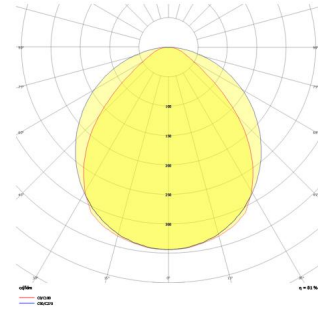

# Shorefour S

SFR 117 117 104S 8040 10 99 OP 40 00

Sıva Üstü Lineer Armatür

<b>Armatür Grubu</b>	Lineer
<b>Montaj Tipi</b>	Sıva Üstü
<b>Armatür Rengi</b>	RAL 9016 - RAL 9010
<b>Gövde</b>	Alüminyum ekstrüde profil
<b>Optik</b>	Opal Difüzör
<b>Işık Kaynağı</b>	LED
<b>Elektriksel Koruma Sınıfı</b>	CLASS II
<b>IP</b>	40
<b>IK</b>	02
<b>Çalışma Sıcaklığı</b>	-20°C / +40°C
<b>Işık Akısı</b>	14976
<b>Tüketim Gücü</b>	104
<b>Armatür Verimliliği</b>	144 lm/W
<b>Renksel Geri Verim (CRI)</b>	>80
<b>Işık Renk Sıcaklığı (CCT)</b>	2700K/3000K/4000K/6500K
<b>Renk Toleransı</b>	< 3 SDCM
<b>Driver Tipi</b>	On/Off
<b>Driver Markası</b>	Tridonic
<b>LED Markası</b>	Samsung
<b>Giriş Gerilimi / Frekans</b>	220-240 V AC 50/60 Hz
<b>Güç Faktörü</b>	>0.9
<b>Surge</b>	1kV
<b>THD (AKIM)</b>	>%20
<b>LED ömrü</b>	>70.000 saat
<b>Opsiyon</b>	On-Off / Dali / 1-10V / Acil Durum Kitli

Teknik Çizim

Fotometrik Eğri

Sipariş Kodu	Ürün Kodu	Güç (W)	Işık Akısı (LM)	CRI	CCT (K)	Optik	Ölçüler (mm)
	SFR 117 117 104S 8040 10 99 OP 40 00	104	14976	>80	4000	120° Opal Difüzör	1170x1170x4 7x70

[www.atelaydinlatma.com](http://www.atelaydinlatma.com)