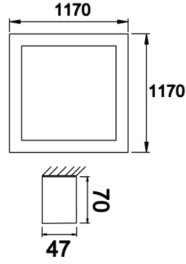

Shorefour S

SFR 117 117 104S 8040 10 99 OP 40 00

Sıva Üstü Lineer Armatür

Armatür Grubu	Lineer
Montaj Tipi	Sıva Üstü
Armatür Rengi	RAL 9016 - RAL 9010
Gövde	Alüminyum ekstrüde profil
Optik	Opal Difüzör
Işık Kaynağı	LED
Elektriksel Koruma Sınıfı	CLASS II
IP	40
IK	02
Çalışma Sıcaklığı	-20°C / +40°C
Işık Akısı	14976
Tüketim Gücü	104
Armatür Verimliliği	144 lm/W
Renksel Geri Verim (CRI)	>80
Işık Renk Sıcaklığı (CCT)	2700K/3000K/4000K/6500K
Renk Toleransı	< 3 SDCM
Driver Tipi	On/Off
Driver Markası	Tridonic
LED Markası	Samsung
Giriş Gerilimi / Frekans	220-240 V AC 50/60 Hz
Güç Faktörü	>0.9
Surge	1kV
THD (AKIM)	>%20
LED ömrü	>70.000 saat
Opsiyon	On-Off / Dali / 1-10V / Acil Durum Kitli

Teknik Çizim

Fotometrik Eğri

Sipariş Kodu	Ürün Kodu	Güç (W)	Işık Akısı (LM)	CRI	CCT (K)	Optik	Ölçüler (mm)
	SFR 117 117 104S 8040 10 99 OP 40 00	104	14976	>80	4000	120° Opal Difüzör	1170x1170x4 7x70

www.atelaydinlatma.com