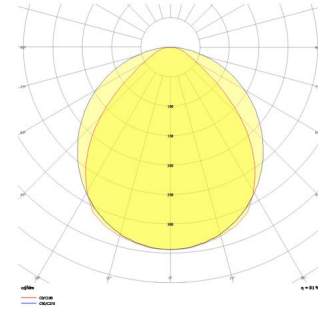

Shorefour S

SFR 117 117 104S 8040 10 99 OP 40 00

Sıva Üstü Lineer Armatür

Armatür Grubu	Lineer
Montaj Tipi	Sıva Üstü
Armatür Rengi	RAL 9016 - RAL 9010
Gövde	Alüminyum ekstrüde profil
Optik	Opal Difüzör
Işık Kaynağı	LED
Elektriksel Koruma Sınıfı	CLASS II
IP	40
IK	02
Çalışma Sıcaklığı	-20°C / +40°C
Işık Akısı	14976
Tüketim Gücü	104
Armatür Verimliliği	144 lm/W
Renksel Geri Verim (CRI)	>80
Işık Renk Sıcaklığı (CCT)	2700K/3000K/4000K/6500K
Renk Toleransı	< 3 SDCM
Driver Tipi	On/Off
Driver Markası	Tridonic
LED Markası	Samsung
Giriş Gerilimi / Frekans	220-240 V AC 50/60 Hz
Güç Faktörü	>0.9
Surge	1kV
THD (AKIM)	>%20
LED ömrü	>70.000 saat
Opsiyon	On-Off / Dali / 1-10V / Acil Durum Kitli

Teknik Çizim

Fotometrik Eğri

Sipariş Kodu	Ürün Kodu	Güç (W)	Işık Akısı (LM)	CRI	CCT (K)	Optik	Ölçüler (mm)
	SFR 117 117 104S 8040 10 99 OP 40 00	104	14976	>80	4000	120° Opal Difüzör	1170x1170x4 7x70

www.atelaydinlatma.com