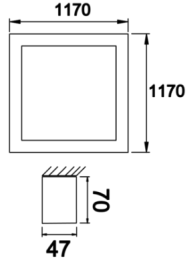

# Shorefour S

SFR 117 117 104S 8040 10 99 OP 40 00

Sıva Üstü Lineer Armatür

<b>Armatür Grubu</b>	Lineer
<b>Montaj Tipi</b>	Sıva Üstü
<b>Armatür Rengi</b>	RAL 9016 - RAL 9010
<b>Gövde</b>	Alüminyum ekstrüde profil
<b>Optik</b>	Opal Difüzör
<b>Işık Kaynağı</b>	LED
<b>Elektriksel Koruma Sınıfı</b>	CLASS II
<b>IP</b>	40
<b>IK</b>	02
<b>Çalışma Sıcaklığı</b>	-20°C / +40°C
<b>Işık Akısı</b>	14976
<b>Tüketim Gücü</b>	104
<b>Armatür Verimliliği</b>	144 lm/W
<b>Renksel Geri Verim (CRI)</b>	>80
<b>Işık Renk Sıcaklığı (CCT)</b>	2700K/3000K/4000K/6500K
<b>Renk Toleransı</b>	< 3 SDCM
<b>Driver Tipi</b>	On/Off
<b>Driver Markası</b>	Tridonic
<b>LED Markası</b>	Samsung
<b>Giriş Gerilimi / Frekans</b>	220-240 V AC 50/60 Hz
<b>Güç Faktörü</b>	>0.9
<b>Surge</b>	1kV
<b>THD (AKIM)</b>	>%20
<b>LED ömrü</b>	>70.000 saat
<b>Opsiyon</b>	On-Off / Dali / 1-10V / Acil Durum Kitli

Teknik Çizim

Fotometrik Eğri

Sipariş Kodu	Ürün Kodu	Güç (W)	Işık Akısı (LM)	CRI	CCT (K)	Optik	Ölçüler (mm)
	SFR 117 117 104S 8040 10 99 OP 40 00	104	14976	>80	4000	120° Opal Difüzör	1170x1170x4 7x70

[www.atelaydinlatma.com](http://www.atelaydinlatma.com)