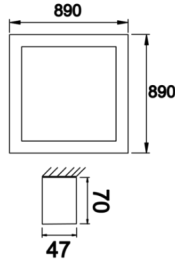

Shorefour S

SFR 089 089 078S 8040 10 99 OP 40 00

Sıva Üstü Lineer Armatür

Armatür Grubu	Lineer
Montaj Tipi	Sıva Üstü
Armatür Rengi	RAL 9016 - RAL 9010
Gövde	Alüminyum ekstrüde profil
Optik	Opal Difüzör
Işık Kaynağı	LED
Elektriksel Koruma Sınıfı	CLASS II
IP	40
IK	02
Çalışma Sıcaklığı	-20°C / +40°C
Işık Akısı	11232
Tüketim Gücü	78
Armatür Verimliliği	144 lm/W
Renksel Geri Verim (CRI)	>80
Işık Renk Sıcaklığı (CCT)	2700K/3000K/4000K/6500K
Renk Toleransı	< 3 SDCM
Driver Tipi	On/Off
Driver Markası	Tridonic
LED Markası	Samsung
Giriş Gerilimi / Frekans	220-240 V AC 50/60 Hz
Güç Faktörü	>0.9
Surge	1kV
THD (AKIM)	>%20
LED ömrü	>70.000 saat
Opsiyon	On-Off / Dali / 1-10V / Acil Durum Kitli

Teknik Çizim

Fotometrik Eğri

Sipariş Kodu	Ürün Kodu	Güç (W)	Işık Akısı (LM)	CRI	CCT (K)	Optik	Ölçüler (mm)
	SFR 089 089 078S 8040 10 99 OP 40 00	78	11232	>80	4000	120° Opal Difüzör	890x890x47x 70

www.atelaydinlatma.com