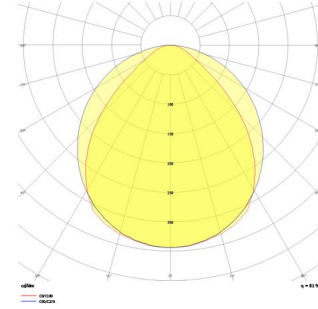

Shorefour S

SFR 089 089 078S 8040 10 99 OP 40 00

Sıva Üstü Lineer Armatür

Armatür Grubu	Lineer
Montaj Tipi	Sıva Üstü
Armatür Rengi	RAL 9016 - RAL 9010
Gövde	Alüminyum ekstrüde profil
Optik	Opal Difüzör
Işık Kaynağı	LED
Elektriksel Koruma Sınıfı	CLASS II
IP	40
IK	02
Çalışma Sıcaklığı	-20°C / +40°C
Işık Akısı	11232
Tüketim Gücü	78
Armatür Verimliliği	144 lm/W
Renksel Geri Verim (CRI)	>80
Işık Renk Sıcaklığı (CCT)	2700K/3000K/4000K/6500K
Renk Toleransı	< 3 SDCM
Driver Tipi	On/Off
Driver Markası	Tridonic
LED Markası	Samsung
Giriş Gerilimi / Frekans	220-240 V AC 50/60 Hz
Güç Faktörü	>0.9
Surge	1kV
THD (AKIM)	>%20
LED ömrü	>70.000 saat
Opsiyon	On-Off / Dali / 1-10V / Acil Durum Kitli

Teknik Çizim

Fotometrik Eğri

Sipariş Kodu	Ürün Kodu	Güç (W)	Işık Akısı (LM)	CRI	CCT (K)	Optik	Ölçüler (mm)
	SFR 089 089 078S 8040 10 99 OP 40 00	78	11232	>80	4000	120° Opal Difüzör	890x890x47x 70

www.atelaydinlatma.com