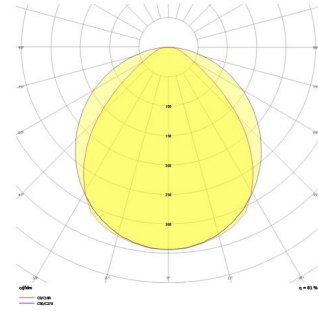

# Shorefour S

SFR 061 061 052S 8040 10 99 OP 40 00

Sıva Üstü Lineer Armatür

<b>Armatür Grubu</b>	Lineer
<b>Montaj Tipi</b>	Sıva Üstü
<b>Armatür Rengi</b>	RAL 9016 - RAL 9010
<b>Gövde</b>	Alüminyum ekstrüde profil
<b>Optik</b>	Opal Difüzör
<b>Işık Kaynağı</b>	LED
<b>Elektriksel Koruma Sınıfı</b>	CLASS II
<b>IP</b>	40
<b>IK</b>	02
<b>Çalışma Sıcaklığı</b>	-20°C / +40°C
<b>Işık Akısı</b>	7488
<b>Tüketim Gücü</b>	52
<b>Armatür Verimliliği</b>	144 lm/W
<b>Renksel Geri Verim (CRI)</b>	>80
<b>Işık Renk Sıcaklığı (CCT)</b>	2700K/3000K/4000K/6500K
<b>Renk Toleransı</b>	< 3 SDCM
<b>Driver Tipi</b>	On/Off
<b>Driver Markası</b>	Tridonic
<b>LED Markası</b>	Samsung
<b>Giriş Gerilimi / Frekans</b>	220-240 V AC 50/60 Hz
<b>Güç Faktörü</b>	>0.9
<b>Surge</b>	1kV
<b>THD (AKIM)</b>	>%20
<b>LED ömrü</b>	>70.000 saat
<b>Opsiyon</b>	On-Off / Dali / 1-10V / Acil Durum Kittli

Teknik Çizim

Fotometrik Eğri

Sipariş Kodu	Ürün Kodu	Güç (W)	Işık Akısı (LM)	CRI	CCT (K)	Optik	Ölçüler (mm)
	SFR 061 061 052S 8040 10 99 OP 40 00	52	7488	>80	4000	120° Opal Difüzör	610x610x47x 70

www.atelaydinlatma.com