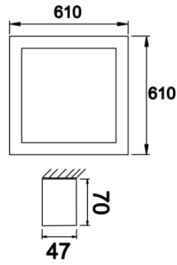

# Shorefour S

SFR 061 061 052S 8040 10 99 OP 40 00

Sıva Üstü Lineer Armatür

<b>Armatür Grubu</b>	Lineer
<b>Montaj Tipi</b>	Sıva Üstü
<b>Armatür Rengi</b>	RAL 9016 - RAL 9010
<b>Gövde</b>	Alüminyum ekstrüde profil
<b>Optik</b>	Opal Difüzör
<b>Işık Kaynağı</b>	LED
<b>Elektriksel Koruma Sınıfı</b>	CLASS II
<b>IP</b>	40
<b>IK</b>	02
<b>Çalışma Sıcaklığı</b>	-20°C / +40°C
<b>Işık Akısı</b>	7488
<b>Tüketim Gücü</b>	52
<b>Armatür Verimliliği</b>	144 lm/W
<b>Renksel Geri Verim (CRI)</b>	>80
<b>Işık Renk Sıcaklığı (CCT)</b>	2700K/3000K/4000K/6500K
<b>Renk Toleransı</b>	< 3 SDCM
<b>Driver Tipi</b>	On/Off
<b>Driver Markası</b>	Tridonic
<b>LED Markası</b>	Samsung
<b>Giriş Gerilimi / Frekans</b>	220-240 V AC 50/60 Hz
<b>Güç Faktörü</b>	>0.9
<b>Surge</b>	1kV
<b>THD (AKIM)</b>	>%20
<b>LED ömrü</b>	>70.000 saat
<b>Opsiyon</b>	On-Off / Dali / 1-10V / Acil Durum Kittli

Teknik Çizim

Fotometrik Eğri

Sipariş Kodu	Ürün Kodu	Güç (W)	Işık Akısı (LM)	CRI	CCT (K)	Optik	Ölçüler (mm)
	SFR 061 061 052S 8040 10 99 OP 40 00	52	7488	>80	4000	120° Opal Difüzör	610x610x47x 70

www.atelaydinlatma.com