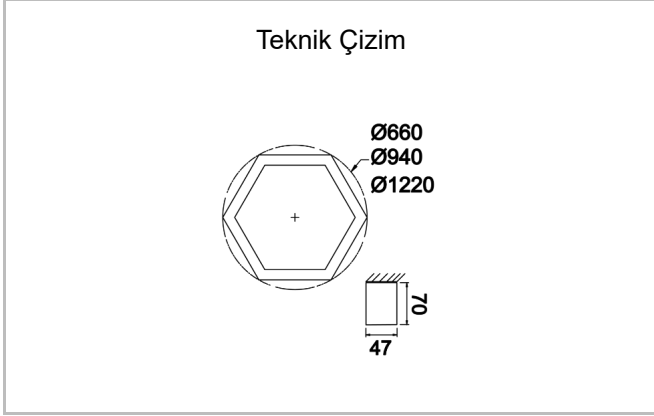

Hexa

HEX 047 122 078S 8040 10 99 OP 40 00

Sıva Üstü Lineer Armatür

Armatür Grubu	Lineer
Montaj Tipi	Sıva Üstü
Armatür Rengi	RAL 9010 - RAL 9005
Gövde	Alüminyum ekstrüde profil
Optik	Opal Difüzör
Işık Kaynağı	LED
Elektriksel Koruma Sınıfı	CLASS II
IP	40
IK	03
Çalışma Sıcaklığı	-20°C / +40°C
Işık Akısı	11232
Tüketim Gücü	78
Armatür Verimliliği	144 lm/W
Renksel Geri Verim (CRI)	>80
Işık Renk Sıcaklığı (CCT)	2700K/3000K/4000K/6500K
Renk Toleransı	< 3 SDCM
Driver Tipi	On/Off
Driver Markası	Tridonic
LED Markası	Samsung
Giriş Gerilimi / Frekans	220-240 V AC 50/60 Hz
Güç Faktörü	>0.9
Surge	1kV
THD (AKIM)	>%20
LED ömrü	>70.000 saat
Opsiyon	On-Off / Dali / 1-10V / Acil Durum Kittli

Sipariş Kodu	Ürün Kodu	Güç (W)	Işık Akısı (LM)	CRI	CCT (K)	Optik	Ölçüler (mm)
	HEX 047 122 078S 8040 10 99 OP 40 00	78	11232	>80	4000	120° Opal Difüzör	1220x47x70

www.atelaydinlatma.com