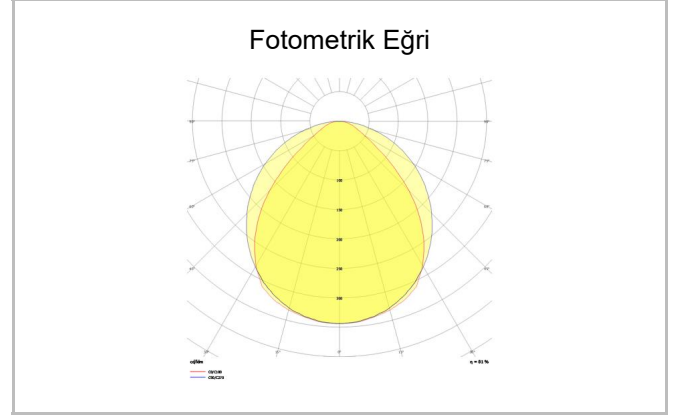

Hexa

HEX 047 122 078S 8040 10 99 OP 40 00

Sıva Üstü Lineer Armatür

Armatür Grubu	Lineer
Montaj Tipi	Sıva Üstü
Armatür Rengi	RAL 9010 - RAL 9005
Gövde	Alüminyum ekstrüde profil
Optik	Opal Difüzör
Işık Kaynağı	LED
Elektriksel Koruma Sınıfı	CLASS II
IP	40
IK	03
Çalışma Sıcaklığı	-20°C / +40°C
Işık Akısı	11232
Tüketim Gücü	78
Armatür Verimliliği	144 lm/W
Renksel Geri Verim (CRI)	>80
Işık Renk Sıcaklığı (CCT)	2700K/3000K/4000K/6500K
Renk Toleransı	< 3 SDCM
Driver Tipi	On/Off
Driver Markası	Tridonic
LED Markası	Samsung
Giriş Gerilimi / Frekans	220-240 V AC 50/60 Hz
Güç Faktörü	>0.9
Surge	1kV
THD (AKIM)	>%20
LED ömrü	>70.000 saat
Opsiyon	On-Off / Dali / 1-10V / Acil Durum Kittli

Sipariş Kodu	Ürün Kodu	Güç (W)	Işık Akısı (LM)	CRI	CCT (K)	Optik	Ölçüler (mm)
	HEX 047 122 078S 8040 10 99 OP 40 00	78	11232	>80	4000	120° Opal Difüzör	1220x47x70

www.atelaydinlatma.com