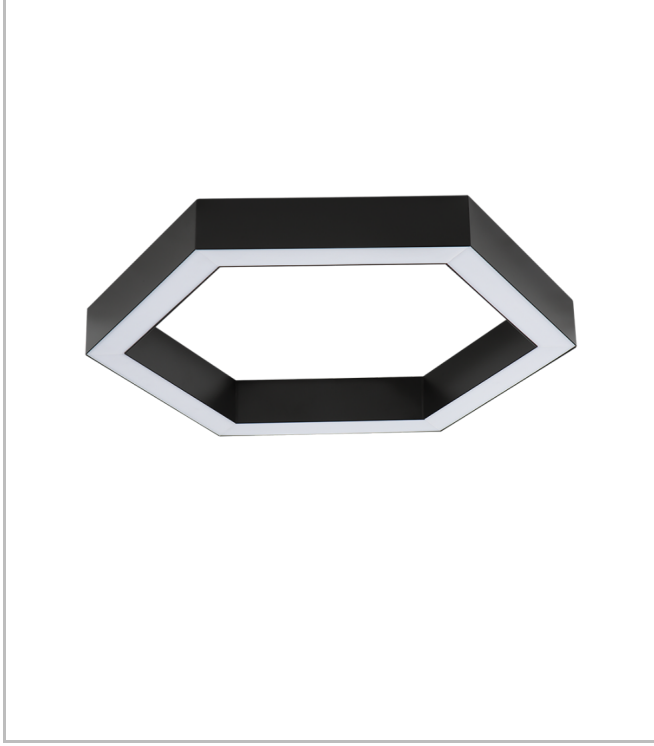

Hexa

HEX 047 122 078S 8040 10 99 OP 40 00

Sıva Üstü Lineer Armatür

Armatür Grubu	Lineer
Montaj Tipi	Sıva Üstü
Armatür Rengi	RAL 9010 - RAL 9005
Gövde	Alüminyum ekstrüde profil
Optik	Opal Difüzör
Işık Kaynağı	LED
Elektriksel Koruma Sınıfı	CLASS II
IP	40
IK	03
Çalışma Sıcaklığı	-20°C / +40°C
Işık Akısı	11232
Tüketim Gücü	78
Armatür Verimliliği	144 lm/W
Renksel Geri Verim (CRI)	>80
Işık Renk Sıcaklığı (CCT)	2700K/3000K/4000K/6500K
Renk Toleransı	< 3 SDCM
Driver Tipi	On/Off
Driver Markası	Tridonic
LED Markası	Samsung
Giriş Gerilimi / Frekans	220-240 V AC 50/60 Hz
Güç Faktörü	>0.9
Surge	1kV
THD (AKIM)	>%20
LED ömrü	>70.000 saat
Opsiyon	On-Off / Dali / 1-10V / Acil Durum Kittli

Sipariş Kodu	Ürün Kodu	Güç (W)	Işık Akısı (LM)	CRI	CCT (K)	Optik	Ölçüler (mm)
	HEX 047 122 078S 8040 10 99 OP 40 00	78	11232	>80	4000	120° Opal Difüzör	1220x47x70

www.atelaydinlatma.com