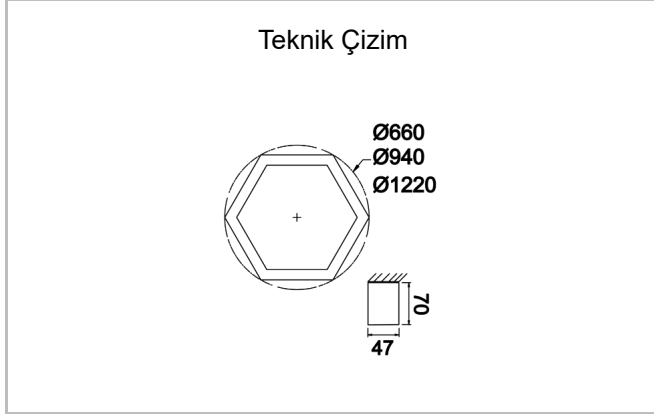

Hexa

HEX 047 094 052S 8040 10 99 OP 40 00

Sıva Üstü Lineer Armatür

Armatür Grubu	Lineer
Montaj Tipi	Sıva Üstü
Armatür Rengi	RAL 9010 - RAL 9005
Gövde	Alüminyum ekstrüde profil
Optik	Opal Difüzör
Işık Kaynağı	LED
Elektriksel Koruma Sınıfı	CLASS II
IP	40
IK	03
Çalışma Sıcaklığı	-20°C / +40°C
Işık Akısı	7488
Tüketim Gücü	52
Armatür Verimliliği	144 lm/W
Renksel Geri Verim (CRI)	>80
Işık Renk Sıcaklığı (CCT)	2700K/3000K/4000K/6500K
Renk Toleransı	< 3 SDCM
Driver Tipi	On/Off
Driver Markası	Tridonic
LED Markası	Samsung
Giriş Gerilimi / Frekans	220-240 V AC 50/60 Hz
Güç Faktörü	>0.9
Surge	1kV
THD (AKIM)	>%20
LED ömrü	>70.000 saat
Opsiyon	On-Off / Dali / 1-10V / Acil Durum Kitli

Sipariş Kodu	Ürün Kodu	Güç (W)	Işık Akısı (LM)	CRI	CCT (K)	Optik	Ölçüler (mm)
	HEX 047 094 052S 8040 10 99 OP 40 00	52	7488	>80	4000	120° Opal Difüzör	94047x70

www.atelaydinlatma.com