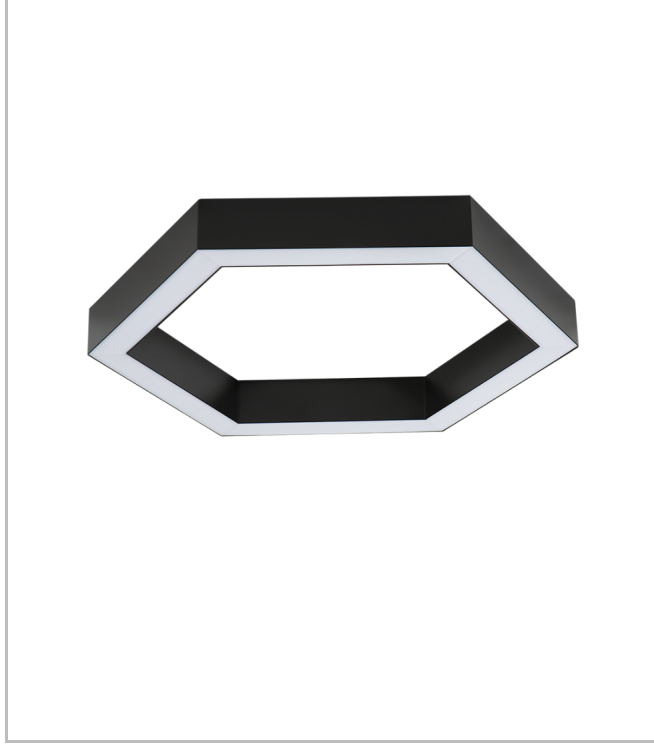

Hexa

HEX 047 094 052S 8040 10 99 OP 40 00

Sıva Üstü Lineer Armatür

Armatür Grubu	Lineer
Montaj Tipi	Sıva Üstü
Armatür Rengi	RAL 9010 - RAL 9005
Gövde	Alüminyum ekstrüde profil
Optik	Opal Difüzör
Işık Kaynağı	LED
Elektriksel Koruma Sınıfı	CLASS II
IP	40
IK	03
Çalışma Sıcaklığı	-20°C / +40°C
Işık Akısı	7488
Tüketim Gücü	52
Armatür Verimliliği	144 lm/W
Renksel Geri Verim (CRI)	>80
Işık Renk Sıcaklığı (CCT)	2700K/3000K/4000K/6500K
Renk Toleransı	< 3 SDCM
Driver Tipi	On/Off
Driver Markası	Tridonic
LED Markası	Samsung
Giriş Gerilimi / Frekans	220-240 V AC 50/60 Hz
Güç Faktörü	>0.9
Surge	1kV
THD (AKIM)	>%20
LED ömrü	>70.000 saat
Opsiyon	On-Off / Dali / 1-10V / Acil Durum Kitli

Sipariş Kodu	Ürün Kodu	Güç (W)	Işık Akısı (LM)	CRI	CCT (K)	Optik	Ölçüler (mm)
	HEX 047 094 052S 8040 10 99 OP 40 00	52	7488	>80	4000	120° Opal Difüzör	94047x70

www.atelaydinlatma.com