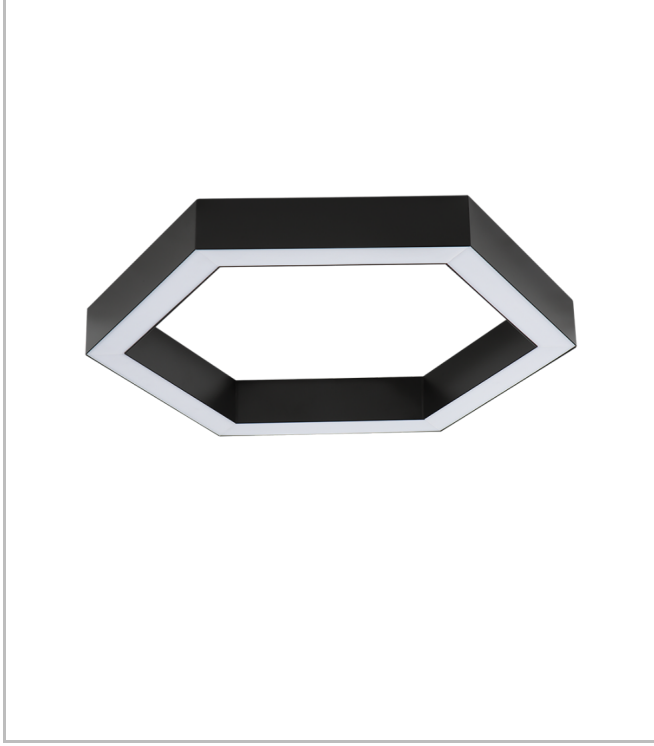

Hexa

HEX 047 094 052S 8040 10 99 OP 40 00

Sıva Üstü Lineer Armatür

Armatür Grubu	Lineer
Montaj Tipi	Sıva Üstü
Armatür Rengi	RAL 9010 - RAL 9005
Gövde	Alüminyum ekstrüde profil
Optik	Opal Difüzör
Işık Kaynağı	LED
Elektriksel Koruma Sınıfı	CLASS II
IP	40
IK	03
Çalışma Sıcaklığı	-20°C / +40°C
Işık Akısı	7488
Tüketim Gücü	52
Armatür Verimliliği	144 lm/W
Renksel Geri Verim (CRI)	>80
Işık Renk Sıcaklığı (CCT)	2700K/3000K/4000K/6500K
Renk Toleransı	< 3 SDCM
Driver Tipi	On/Off
Driver Markası	Tridonic
LED Markası	Samsung
Giriş Gerilimi / Frekans	220-240 V AC 50/60 Hz
Güç Faktörü	>0.9
Surge	1kV
THD (AKIM)	>%20
LED ömrü	>70.000 saat
Opsiyon	On-Off / Dali / 1-10V / Acil Durum Kitli

Sipariş Kodu	Ürün Kodu	Güç (W)	Işık Akısı (LM)	CRI	CCT (K)	Optik	Ölçüler (mm)
	HEX 047 094 052S 8040 10 99 OP 40 00	52	7488	>80	4000	120° Opal Difüzör	94047x70

www.atelaydinlatma.com