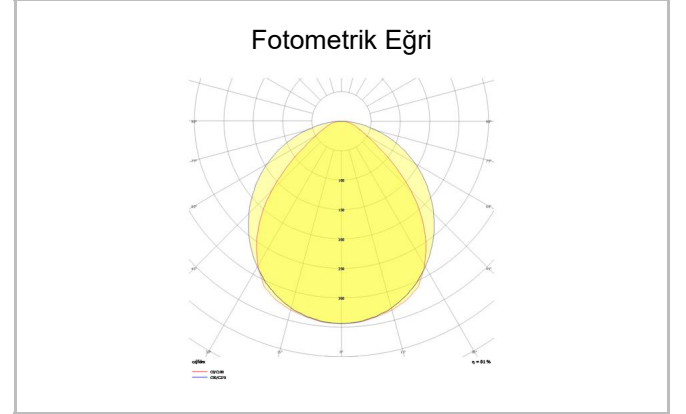

Hexa

HEX 047 094 052S 8040 10 99 OP 40 00

Sıva Üstü Lineer Armatür

Armatür Grubu	Lineer
Montaj Tipi	Sıva Üstü
Armatür Rengi	RAL 9010 - RAL 9005
Gövde	Alüminyum ekstrüde profil
Optik	Opal Difüzör
Işık Kaynağı	LED
Elektriksel Koruma Sınıfı	CLASS II
IP	40
IK	03
Çalışma Sıcaklığı	-20°C / +40°C
Işık Akısı	7488
Tüketim Gücü	52
Armatür Verimliliği	144 lm/W
Renksel Geri Verim (CRI)	>80
Işık Renk Sıcaklığı (CCT)	2700K/3000K/4000K/6500K
Renk Toleransı	< 3 SDCM
Driver Tipi	On/Off
Driver Markası	Tridonic
LED Markası	Samsung
Giriş Gerilimi / Frekans	220-240 V AC 50/60 Hz
Güç Faktörü	>0.9
Surge	1kV
THD (AKIM)	>%20
LED ömrü	>70.000 saat
Opsiyon	On-Off / Dali / 1-10V / Acil Durum Kitli

Sipariş Kodu	Ürün Kodu	Güç (W)	Işık Akısı (LM)	CRI	CCT (K)	Optik	Ölçüler (mm)
	HEX 047 094 052S 8040 10 99 OP 40 00	52	7488	>80	4000	120° Opal Difüzör	94047x70

www.atelaydinlatma.com