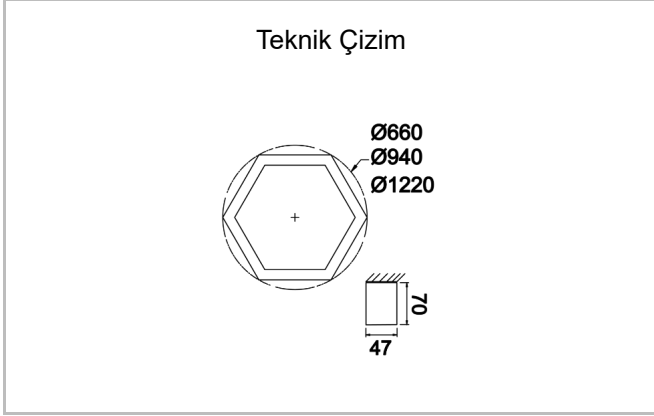

Hexa

HEX 047 094 052S 8040 10 99 OP 40 00

Sıva Üstü Lineer Armatür

Armatür Grubu	Lineer
Montaj Tipi	Sıva Üstü
Armatür Rengi	RAL 9010 - RAL 9005
Gövde	Alüminyum ekstrüde profil
Optik	Opal Difüzör
Işık Kaynağı	LED
Elektriksel Koruma Sınıfı	CLASS II
IP	40
IK	03
Çalışma Sıcaklığı	-20°C / +40°C
Işık Akısı	7488
Tüketim Gücü	52
Armatür Verimliliği	144 lm/W
Renksel Geri Verim (CRI)	>80
Işık Renk Sıcaklığı (CCT)	2700K/3000K/4000K/6500K
Renk Toleransı	< 3 SDCM
Driver Tipi	On/Off
Driver Markası	Tridonic
LED Markası	Samsung
Giriş Gerilimi / Frekans	220-240 V AC 50/60 Hz
Güç Faktörü	>0.9
Surge	1kV
THD (AKIM)	>%20
LED ömrü	>70.000 saat
Opsiyon	On-Off / Dali / 1-10V / Acil Durum Kitli

Sipariş Kodu	Ürün Kodu	Güç (W)	Işık Akısı (LM)	CRI	CCT (K)	Optik	Ölçüler (mm)
	HEX 047 094 052S 8040 10 99 OP 40 00	52	7488	>80	4000	120° Opal Difüzör	94047x70

www.atelaydinlatma.com