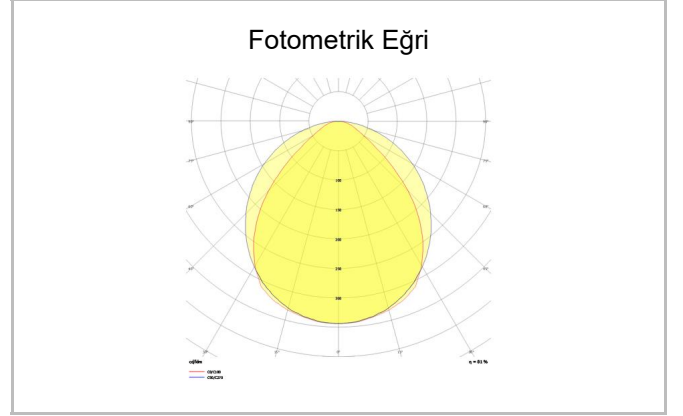

Hexa

HEX 047 094 052S 8040 10 99 OP 40 00

Sıva Üstü Lineer Armatür

Armatür Grubu	Lineer
Montaj Tipi	Sıva Üstü
Armatür Rengi	RAL 9010 - RAL 9005
Gövde	Alüminyum ekstrüde profil
Optik	Opal Difüzör
Işık Kaynağı	LED
Elektriksel Koruma Sınıfı	CLASS II
IP	40
IK	03
Çalışma Sıcaklığı	-20°C / +40°C
Işık Akısı	7488
Tüketim Gücü	52
Armatür Verimliliği	144 lm/W
Renksel Geri Verim (CRI)	>80
Işık Renk Sıcaklığı (CCT)	2700K/3000K/4000K/6500K
Renk Toleransı	< 3 SDCM
Driver Tipi	On/Off
Driver Markası	Tridonic
LED Markası	Samsung
Giriş Gerilimi / Frekans	220-240 V AC 50/60 Hz
Güç Faktörü	>0.9
Surge	1kV
THD (AKIM)	>%20
LED ömrü	>70.000 saat
Opsiyon	On-Off / Dali / 1-10V / Acil Durum Kitli

Sipariş Kodu	Ürün Kodu	Güç (W)	Işık Akısı (LM)	CRI	CCT (K)	Optik	Ölçüler (mm)
	HEX 047 094 052S 8040 10 99 OP 40 00	52	7488	>80	4000	120° Opal Difüzör	94047x70

www.atelaydinlatma.com