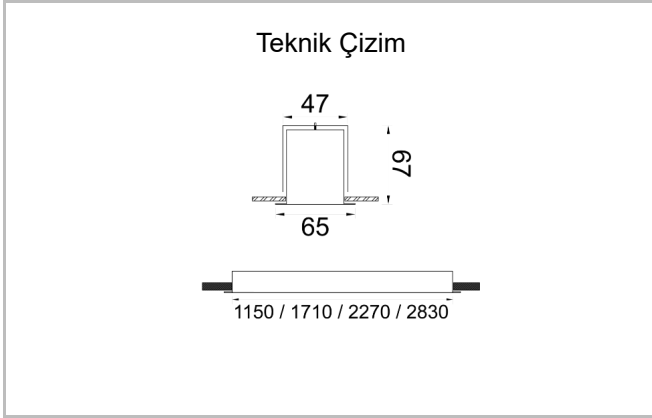

Outline Level S

OUT 065 283 065A 8030 10 99 OP 40 LV

Sıva Altı Lineer Armatür

Armatür Grubu	Lineer
Montaj Tipi	Sıva Altı
Armatür Rengi	RAL 9010 - RAL 9005
Gövde	Alüminyum ekstrüde profil
Optik	Opal Difüzör
Işık Kaynağı	LED
Elektriksel Koruma Sınıfı	CLASS II
Çalışma Sıcaklığı	-20°C / +40°C
Işık Akısı	6032
Tüketim Gücü	65
Armatür Verimliliği	92,81 lm/W
Renksel Geri Verim (CRI)	>80
Işık Renk Sıcaklığı (CCT)	2700K/3000K/4000K/6500K
Renk Toleransı	< 3 SDCM
Driver Tipi	On/Off
Driver Markası	Tridonic
LED Markası	Samsung
Giriş Gerilimi / Frekans	220-240 V AC 50/60 Hz
Güç Faktörü	>0.9
Surge	1kV
THD (AKIM)	>%20
LED ömrü	>70.000 saat
Opsiyon	On-Off / Dali / 1-10V / Acil Durum Kitli

Sipariş Kodu	Ürün Kodu	Güç (W)	Işık Akısı (LM)	CRI	CCT (K)	Optik	Ölçüler (mm)
	OUT 065 283 065A 8030 10 99 OP 40 LV	65	6032	>80	4000	120° Opal Difüzör	2830x65x67

www.atelaydinlatma.com