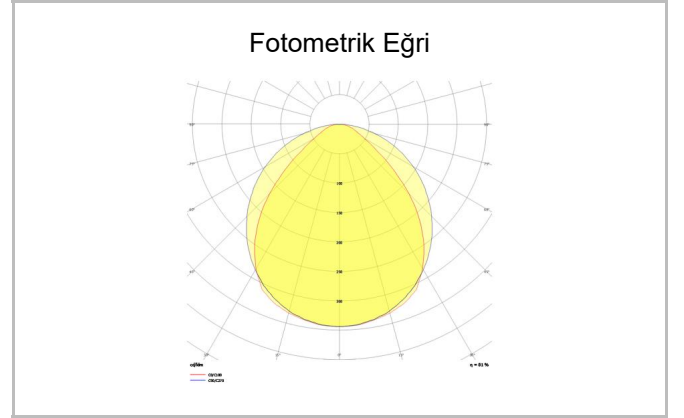

Outline Level S

OUT 065 283 065A 8030 10 99 OP 40 LV

Sıva Altı Lineer Armatür

Armatür Grubu	Lineer
Montaj Tipi	Sıva Altı
Armatür Rengi	RAL 9010 - RAL 9005
Gövde	Alüminyum ekstrüde profil
Optik	Opal Difüzör
Işık Kaynağı	LED
Elektriksel Koruma Sınıfı	CLASS II
Çalışma Sıcaklığı	-20°C / +40°C
Işık Akısı	6032
Tüketim Gücü	65
Armatür Verimliliği	92,81 lm/W
Renksel Geri Verim (CRI)	>80
Işık Renk Sıcaklığı (CCT)	2700K/3000K/4000K/6500K
Renk Toleransı	< 3 SDCM
Driver Tipi	On/Off
Driver Markası	Tridonic
LED Markası	Samsung
Giriş Gerilimi / Frekans	220-240 V AC 50/60 Hz
Güç Faktörü	>0.9
Surge	1kV
THD (AKIM)	>%20
LED ömrü	>70.000 saat
Opsiyon	On-Off / Dali / 1-10V / Acil Durum Kitli

Sipariş Kodu	Ürün Kodu	Güç (W)	Işık Akısı (LM)	CRI	CCT (K)	Optik	Ölçüler (mm)
	OUT 065 283 065A 8030 10 99 OP 40 LV	65	6032	>80	4000	120° Opal Difüzör	2830x65x67

www.atelaydinlatma.com