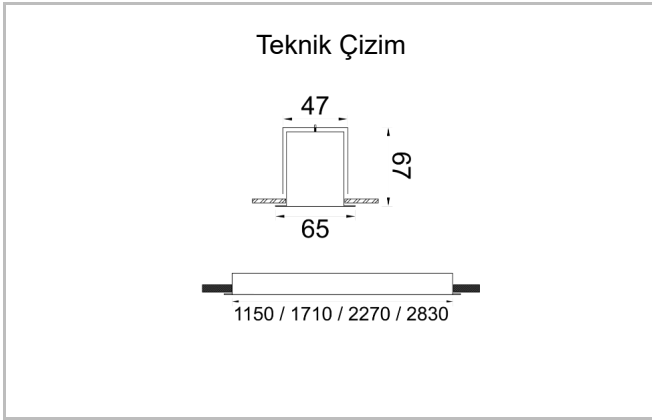

Outline Level S

OUT 065 283 065A 8030 10 99 OP 40 LV

Sıva Altı Lineer Armatür

Armatür Grubu	Lineer
Montaj Tipi	Sıva Altı
Armatür Rengi	RAL 9010 - RAL 9005
Gövde	Alüminyum ekstrüde profil
Optik	Opal Difüzör
Işık Kaynağı	LED
Elektriksel Koruma Sınıfı	CLASS II
Çalışma Sıcaklığı	-20°C / +40°C
Işık Akısı	6032
Tüketim Gücü	65
Armatür Verimliliği	92,81 lm/W
Renksel Geri Verim (CRI)	>80
Işık Renk Sıcaklığı (CCT)	2700K/3000K/4000K/6500K
Renk Toleransı	< 3 SDCM
Driver Tipi	On/Off
Driver Markası	Tridonic
LED Markası	Samsung
Giriş Gerilimi / Frekans	220-240 V AC 50/60 Hz
Güç Faktörü	>0.9
Surge	1kV
THD (AKIM)	>%20
LED ömrü	>70.000 saat
Opsiyon	On-Off / Dali / 1-10V / Acil Durum Kitli

Sipariş Kodu	Ürün Kodu	Güç (W)	Işık Akısı (LM)	CRI	CCT (K)	Optik	Ölçüler (mm)
	OUT 065 283 065A 8030 10 99 OP 40 LV	65	6032	>80	4000	120° Opal Difüzör	2830x65x67

www.atelaydinlatma.com