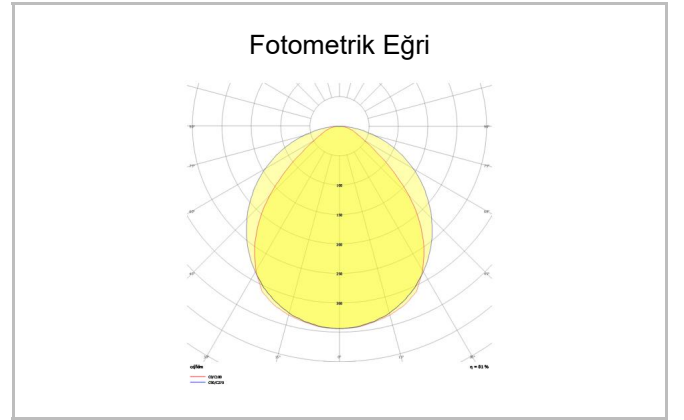

Outline Level S

OUT 065 283 065A 8030 10 99 OP 40 LV

Sıva Altı Lineer Armatür

Armatür Grubu	Lineer
Montaj Tipi	Sıva Altı
Armatür Rengi	RAL 9010 - RAL 9005
Gövde	Alüminyum ekstrüde profil
Optik	Opal Difüzör
Işık Kaynağı	LED
Elektriksel Koruma Sınıfı	CLASS II
Çalışma Sıcaklığı	-20°C / +40°C
Işık Akısı	6032
Tüketim Gücü	65
Armatür Verimliliği	92,81 lm/W
Renksel Geri Verim (CRI)	>80
Işık Renk Sıcaklığı (CCT)	2700K/3000K/4000K/6500K
Renk Toleransı	< 3 SDCM
Driver Tipi	On/Off
Driver Markası	Tridonic
LED Markası	Samsung
Giriş Gerilimi / Frekans	220-240 V AC 50/60 Hz
Güç Faktörü	>0.9
Surge	1kV
THD (AKIM)	>%20
LED ömrü	>70.000 saat
Opsiyon	On-Off / Dali / 1-10V / Acil Durum Kitli

Sipariş Kodu	Ürün Kodu	Güç (W)	Işık Akısı (LM)	CRI	CCT (K)	Optik	Ölçüler (mm)
	OUT 065 283 065A 8030 10 99 OP 40 LV	65	6032	>80	4000	120° Opal Difüzör	2830x65x67

www.atelaydinlatma.com