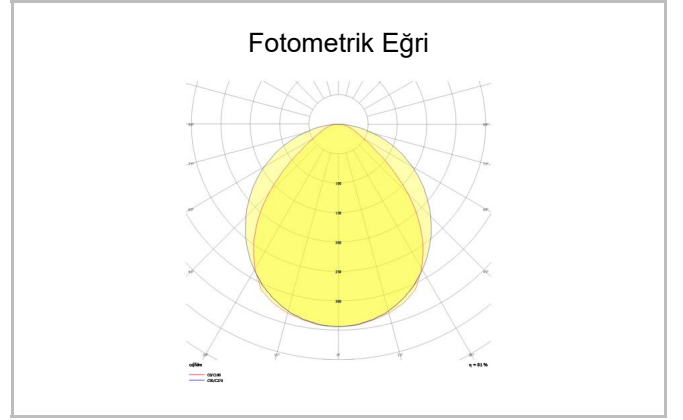

Outline Level S

OUT 065 171 039A 8030 10 99 OP 40 LV

Sıva Altı Lineer Armatür

Armatür Grubu	Lineer
Montaj Tipi	Sıva Altı
Armatür Rengi	RAL 9010 - RAL 9005
Gövde	Alüminyum ekstrüde profil
Optik	Opal Difüzör
Işık Kaynağı	LED
Elektriksel Koruma Sınıfı	CLASS II
Çalışma Sıcaklığı	-20°C / +40°C
Işık Akısı	3526
Tüketim Gücü	39
Armatür Verimliliği	92,81 lm/W
Renksel Geri Verim (CRI)	>80
Işık Renk Sıcaklığı (CCT)	2700K/3000K/4000K/6500K
Renk Toleransı	< 3 SDCM
Driver Tipi	On/Off
Driver Markası	Tridonic
LED Markası	Samsung
Giriş Gerilimi / Frekans	220-240 V AC 50/60 Hz
Güç Faktörü	>0.9
Surge	1kV
THD (AKIM)	>%20
LED ömrü	>70.000 saat
Opsiyon	On-Off / Dali / 1-10V / Acil Durum Kitli

Sipariş Kodu	Ürün Kodu	Güç (W)	Işık Akısı (LM)	CRI	CCT (K)	Optik	Ölçüler (mm)
	OUT 065 171 039A 8030 10 99 OP 40 LV	39	3526	>80	4000	120° Opal Difüzör	1710x65x67

www.atelaydinlatma.com