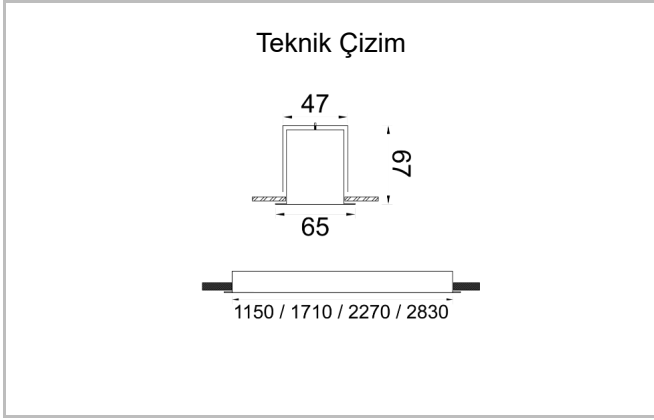

Outline Level S

OUT 065 171 039A 8030 10 99 OP 40 LV

Sıva Altı Lineer Armatür

Armatür Grubu	Lineer
Montaj Tipi	Sıva Altı
Armatür Rengi	RAL 9010 - RAL 9005
Gövde	Alüminyum ekstrüde profil
Optik	Opal Difüzör
Işık Kaynağı	LED
Elektriksel Koruma Sınıfı	CLASS II
Çalışma Sıcaklığı	-20°C / +40°C
Işık Akısı	3526
Tüketim Gücü	39
Armatür Verimliliği	92,81 lm/W
Renksel Geri Verim (CRI)	>80
Işık Renk Sıcaklığı (CCT)	2700K/3000K/4000K/6500K
Renk Toleransı	< 3 SDCM
Driver Tipi	On/Off
Driver Markası	Tridonic
LED Markası	Samsung
Giriş Gerilimi / Frekans	220-240 V AC 50/60 Hz
Güç Faktörü	>0.9
Surge	1kV
THD (AKIM)	>%20
LED ömrü	>70.000 saat
Opsiyon	On-Off / Dali / 1-10V / Acil Durum Kitli

Sipariş Kodu	Ürün Kodu	Güç (W)	Işık Akısı (LM)	CRI	CCT (K)	Optik	Ölçüler (mm)
	OUT 065 171 039A 8030 10 99 OP 40 LV	39	3526	>80	4000	120° Opal Difüzör	1710x65x67

www.atelaydinlatma.com